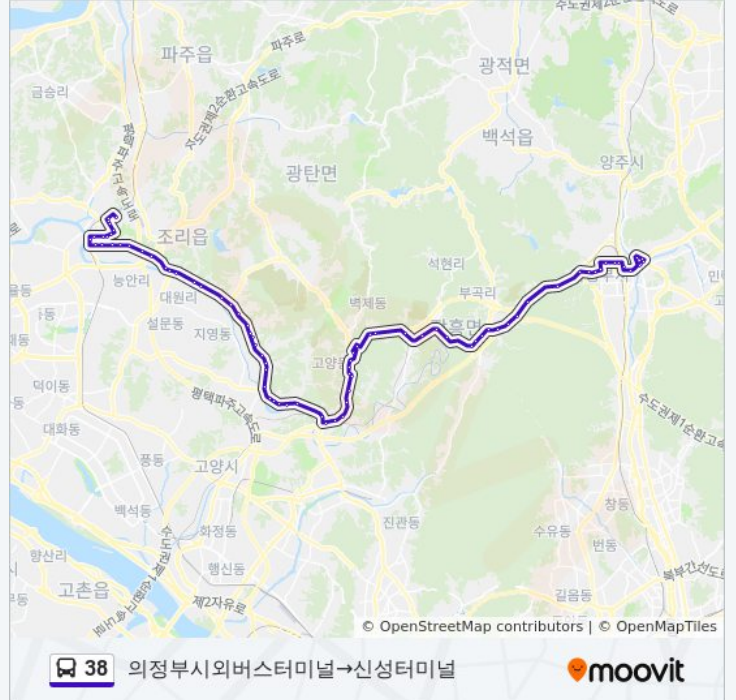

[노선 일정 보기](#)

의정부시외버스터미널

금오사거리.경기교육청

금오중학교

신도.아남아파트

버스터미널.신도브레뉴아파트

의정부부대찌개거리

중앙초등학교

**38 버스 정보**

**방향:** 의정부시외버스터미널→신성터미널

**정거장:** 79

**이동 시간:** 97 분

**노선 요약:**

안골  
동명빌라  
상직동  
울대고개  
쌍용관사  
원각사입구  
송추유원지.송추매표소.송추역  
북한산국립공원송추계곡.느티나무  
송추검문소  
부곡리우리마을아파트  
서울실버케어스  
부곡도방앞  
신흥유원지  
장흥  
절골  
삼성군인아파트  
1군단앞  
목암초.중교  
푸른마을동익아파트  
고양동사거리  
고양동시장  
현대아파트  
응달촌  
빈정동  
선유동입구  
부대앞  
벽제역  
대자삼거리  
대자동  
필리핀참전비  
새서울아파트  
관산동.벽제시장  
관산주공아파트.관산동주민센터