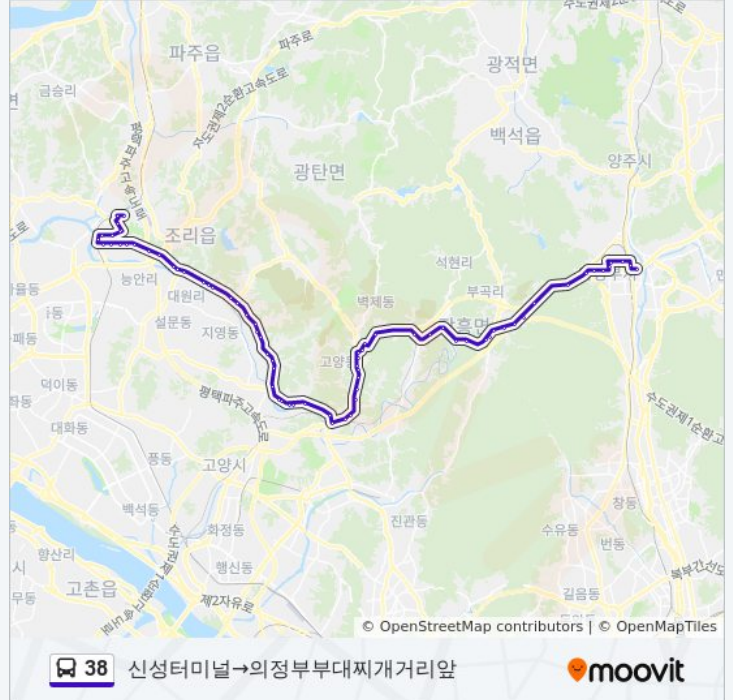

농협하나로클럽

장곡검문소

내유동

중간내유동

희망양로원

내유초등학교

고골입구

가장동

두포동.관산동성당

관산삼거리

고양외고.고양제일중학교

관산주공아파트.관산동주민센터

관산동.벽제시장

신성아파트

필리핀참전비

대자동

대자삼거리

벽제역

부대앞

선유동입구

빈정동

응달촌

고양현대아파트

고양동시장

고양동사거리

푸른마을3단지

푸른마을동익아파트

목암초.중교

1군단앞

절골

장흥

신흥유원지

그랜드유원지