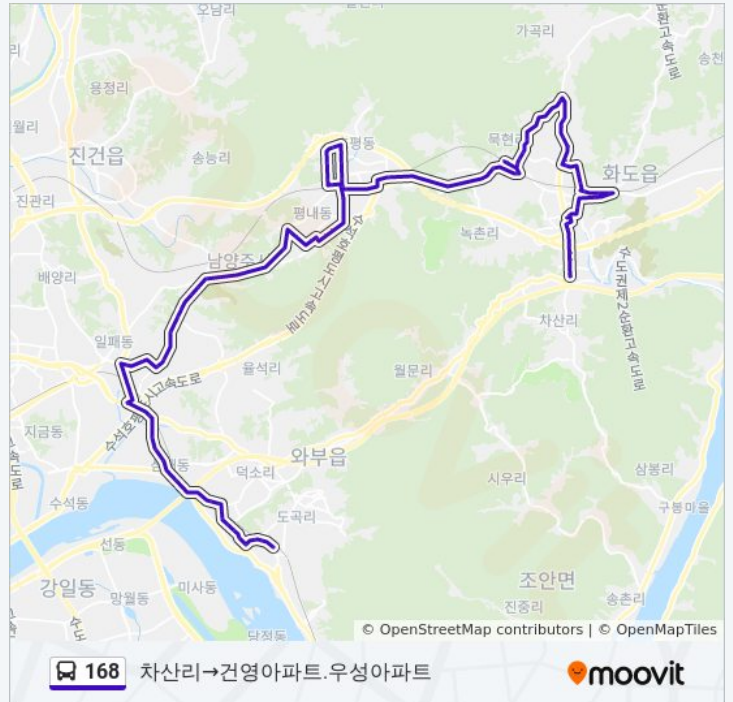

마석가구공단.천마산스키장입구

천마산휴게소.한누리요양병원

경성아파트

구룡터

평내호평역

평내호평역

호평상업지구.이마트

호평체육문화센터

판곡초교.현대아이파크

### 168 버스 정보

방향: 차산리→건영아파트.우성아파트

정거장: 81

이동 시간: 78 분

노선 요약:

판곡중.판곡고.Lh호평1단지

현대우림아파트

호평주공20단지