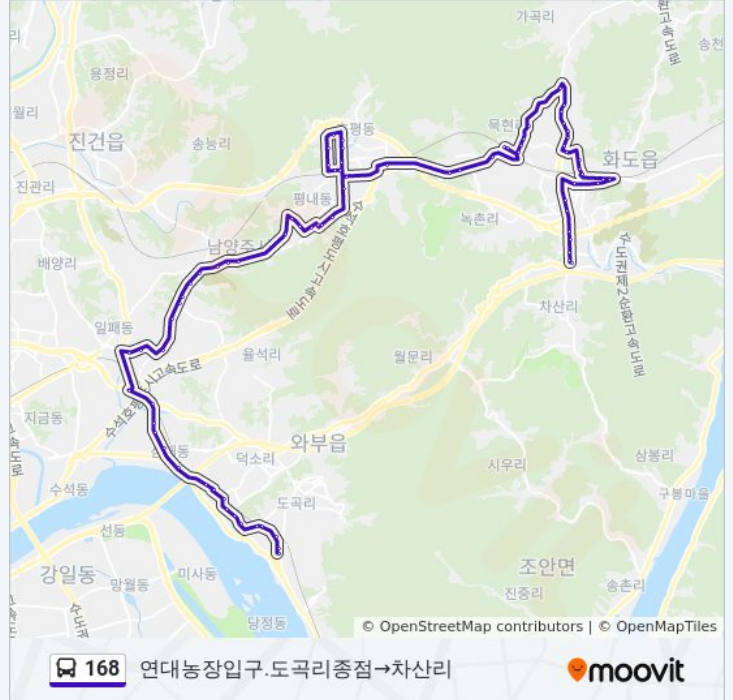

168

연대농장입구.도곡리종점→차산리

웹사이트 모드로 보기

168 버스 노선 (연대농장입구.도곡리종점→차산리)은(는) 2 경로가 있습니다. 주중운영 시간은 다음과 같습니다:  
 (1) 연대농장입구.도곡리종점→차산리: 오전 7:10 - 오후 10:40 (2) 차산리→건영아파트.우성아파트: 오전 5:50 - 오후 9:00  
 내 근처의 가장 가까운 168 버스를 찾으려면 무빗을 사용하여 다음 168 버스 도착시간을 확인하세요.

**방향: 연대농장입구.도곡리종점→차산리**

정류장 78개

[노선 일정 보기](#)

- 연대농장입구.도곡리종점
- 연대농장입구.도곡리종점
- 도곡리차고지(경유)
- 우성.쌍용스윗닷홈아파트
- 도심역
- 도심리농협.덕소중학교.해태.쌍
- 두산아파트.벽산아파트
- 덕소현대아파트
- 신한.한솔.진도아파트
- 덕소삼거리.주공아파트.우리은행
- 덕소역
- 주공3단지.덕소역
- 삼패사거리.평구마을
- 역촌마을
- 벽돌공장.삼패동
- 돌루깨마을
- 양정역
- 해질모루.이패방앗간
- 양정동주민센터
- 봉두메마을.부대정문
- 예비군훈련장.충일아파트
- 부대후문

**168 버스 시간표**

연대농장입구.도곡리종점→차산리 경로 시간표:

일요일	오전 7:10 - 오후 10:40
월요일	오전 7:10 - 오후 10:40
화요일	오전 7:10 - 오후 10:40
수요일	오전 7:10 - 오후 10:40
목요일	오전 7:10 - 오후 10:40
금요일	오전 7:10 - 오후 10:40
토요일	오전 7:10 - 오후 10:40

**168 버스 정보**

**방향:** 연대농장입구.도곡리종점→차산리

**정거장:** 78

**이동 시간:** 76 분

**노선 요약:**

금강.명지A.금곡동주민자치센터  
 금곡Gs.신성아파트.보훈회관.장애인복지회관  
 금곡119안전센터  
 홍유릉.금곡동주민센터.남양주고  
 홍유능후문앞  
 금곡중고등학교  
 남양주시청  
 돌팍고개  
 궁집  
 장내중.평내고.남양주소방서  
 평내화성.유진아파트  
 화성아파트앞  
 중흥2차아파트앞  
 백봉초등학교  
 효성.세종아파트앞  
 평내호평역  
 궁평마을  
 호평주공20단지  
 현대우림아파트  
 판곡중.판곡고.Lh호평1단지  
 판곡초등학교.현대아이파크  
 호평체육문화센터  
 호평상업지구.이마트  
 평내호평역  
 구룡터  
 경성아파트  
 천마산휴게소.한누리요양병원  
 마석가구공단.천마산스키장입구  
 천마산역  
 해비치하우스  
 양현마을  
 청영빌라  
 피터팬유치원