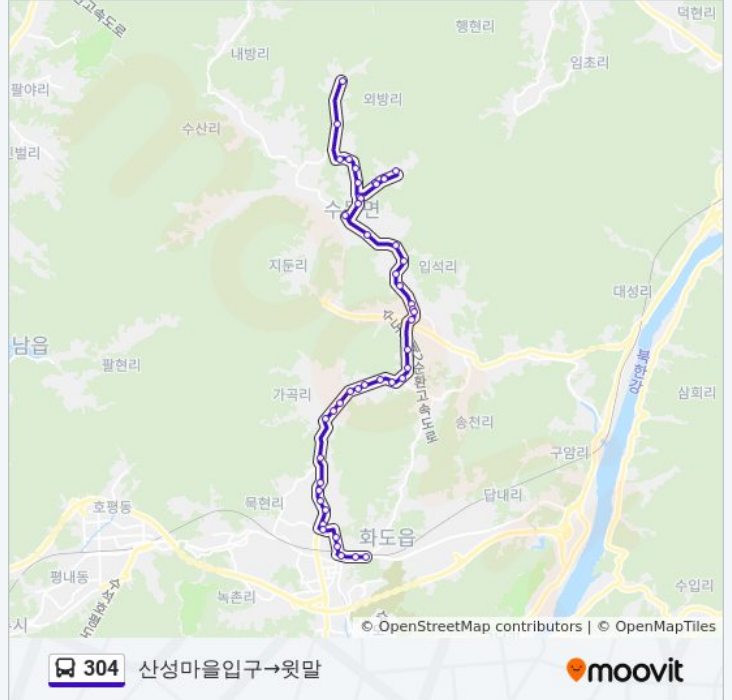

탑거리

수자원입구

축령산입구

외방2교

불당골

솔샘연수원앞

마을회관앞

불당골

마을회관앞

솔샘연수원

불당골입구

과수원마을입구

법학학원앞

경기도노인전문병원.펜션

남향마을

회관앞

윗말

방향: 축령산자연휴양림→산성마을입구

정류장 46개

[노선 일정 보기](#)

축령산자연휴양림

윗말

축령산

회관앞