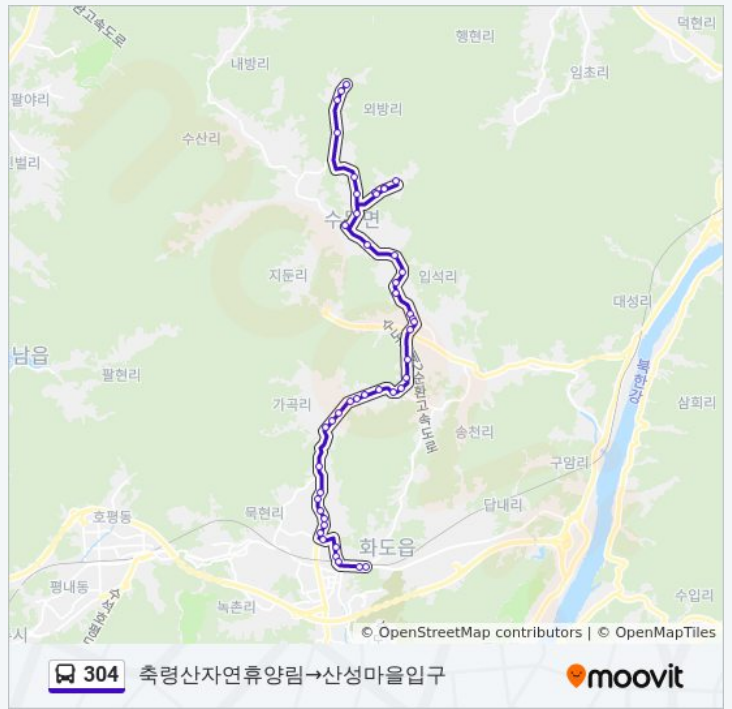

윗말

방향: 축령산자연휴양림→산성마을입구

정류장 46개

[노선 일정 보기](#)

축령산자연휴양림

윗말

축령산

회관앞

304 버스 시간표

축령산자연휴양림→산성마을입구 경로 시간표:

일요일	오전 6:45 - 오후 8:30
월요일	오전 6:45 - 오후 8:30
화요일	오전 6:45 - 오후 8:30
수요일	오전 6:45 - 오후 8:30
목요일	오전 6:45 - 오후 8:30

금요일	오전 6:45 - 오후 8:30
토요일	오전 6:45 - 오후 8:30

304 버스 정보
방향: 축령산자연휴양림→산성마을입구
정거장: 46
이동 시간: 47 분
노선 요약: