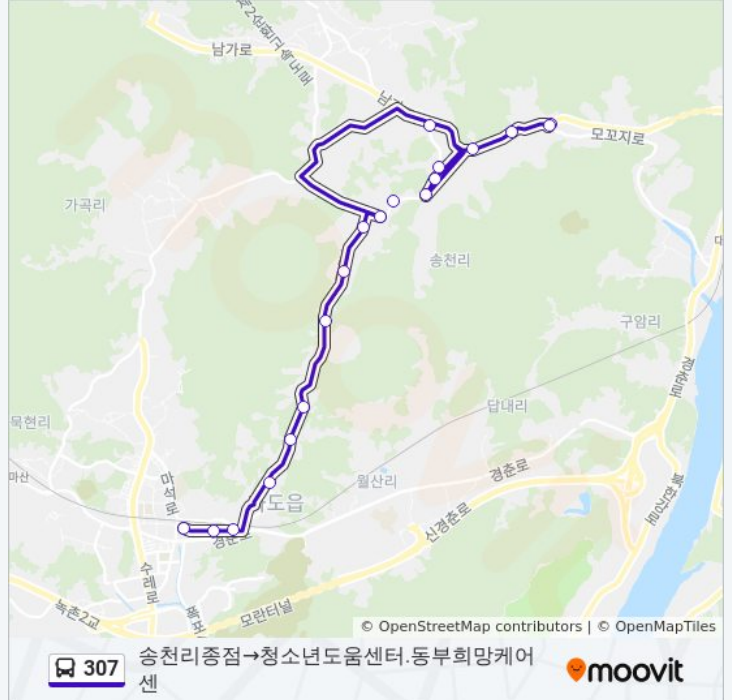

☑ 307

송천리종점→청소년도움센터.동부희망케어센

웹사이트 모드로 보기

307 버스 노선 (송천리종점→청소년도움센터.동부희망케어센)은(는) 2 경로가 있습니다. 주중운영 시간은 다음과 같습니다:

(1) 송천리종점→청소년도움센터.동부희망케어센: 오전 7:00 - 오후 5:10(2) 청소년도움센터.동부희망케어센→호신암입구: 오전 6:50 - 오후 4:50

내 근처의 가장 가까운 307 버스를 찾으려면 무빗을 사용하여 다음 307 버스 도착시간을 확인하세요.

**방향: 송천리종점→청소년도움센터.동부희망케어센**

정류장 19개  
[노선 일정 보기](#)

- 송천리종점
- 송천리종점
- 호신암입구
- 회관앞
- 장천교
- 영일포장앞
- 장천회관앞
- 정광사
- 대한쇼파
- 송천카센터
- 송천마을회관앞
- 한미농원
- 송라찜질방
- 장천고개
- 서희아파트
- 삼성마을
- 삼성마을입구
- 마석역
- 청소년도움센터.동부희망케어센

**307 버스 시간표**

송천리종점→청소년도움센터.동부희망케어센 경로  
시간표:

일요일	오전 7:00 - 오후 5:10
월요일	오전 7:00 - 오후 5:10
화요일	오전 7:00 - 오후 5:10
수요일	오전 7:00 - 오후 5:10
목요일	오전 7:00 - 오후 5:10
금요일	오전 7:00 - 오후 5:10
토요일	오전 7:00 - 오후 5:10

**307 버스 정보**

**방향:** 송천리종점→청소년도움센터.동부희망케어센  
**정거장:** 19  
**이동 시간:** 23 분  
**노선 요약:**

**방향: 청소년도움센터.동부희망케어센→호신암입구**

정류장 17개  
[노선 일정 보기](#)

- 청소년도움센터.동부희망케어센
- 마석역
- 산성마을입구
- 산성마을
- 신마석서희스타힐스
- 장천고개
- 송라짚질방
- 한미농원
- 송천마을회관앞
- 송천카센터
- 대한쇼파
- 기숙학원
- 장천마을
- 영일포장앞
- 장천교
- 회관앞
- 호신암입구