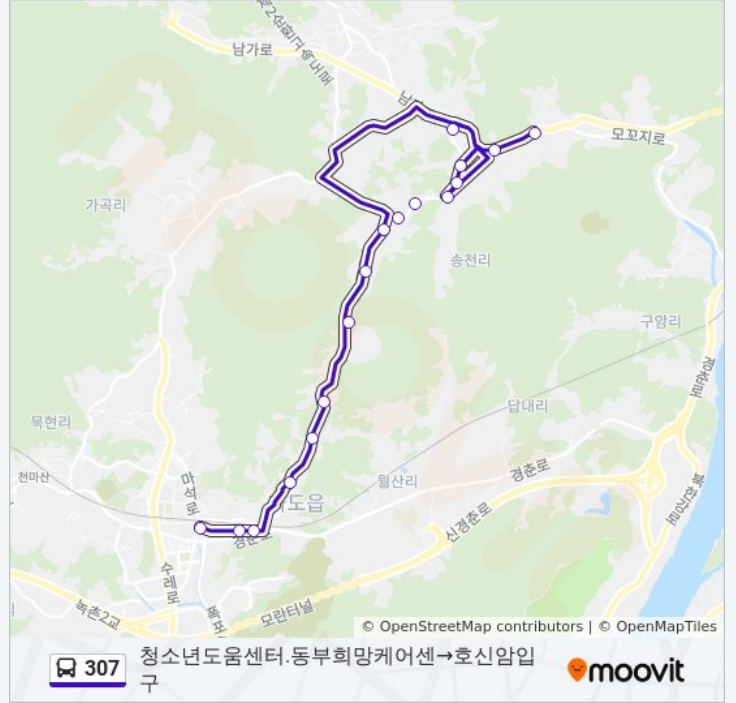

**307 버스 시간표**

송천리종점→청소년도움센터.동부희망케어센 경로  
시간표:

일요일	오전 7:00 - 오후 5:10
월요일	오전 7:00 - 오후 5:10
화요일	오전 7:00 - 오후 5:10
수요일	오전 7:00 - 오후 5:10
목요일	오전 7:00 - 오후 5:10
금요일	오전 7:00 - 오후 5:10
토요일	오전 7:00 - 오후 5:10

**307 버스 정보**

**방향:** 송천리종점→청소년도움센터.동부희망케어센  
**정거장:** 19  
**이동 시간:** 23 분  
**노선 요약:**

**방향: 청소년도움센터.동부희망케어센→호신암입구**

정류장 17개  
[노선 일정 보기](#)

- 청소년도움센터.동부희망케어센
- 마석역
- 산성마을입구
- 산성마을
- 신마석서희스타힐스
- 장천고개
- 송라짚질방
- 한미농원
- 송천마을회관앞
- 송천카센터
- 대한쇼파
- 기숙학원
- 장천마을
- 영일포장앞
- 장천교
- 회관앞
- 호신암입구

**307 버스 시간표**

청소년도움센터.동부희망케어센→호신암입구 경로  
 시간표:

일요일	오전 6:50 - 오후 4:50
월요일	오전 6:50 - 오후 4:50
화요일	오전 6:50 - 오후 4:50
수요일	오전 6:50 - 오후 4:50
목요일	오전 6:50 - 오후 4:50
금요일	오전 6:50 - 오후 4:50
토요일	오전 6:50 - 오후 4:50

**307 버스 정보**

**방향:** 청소년도움센터.동부희망케어센→호신암입구  
**정거장:** 17  
**이동 시간:** 19 분  
**노선 요약:**

307 버스 시간표와 경로 지도는 [moovitapp.com](https://moovitapp.com) 에서 오프라인 PDF로 사용할 수 있습니다. [무빗 앱](#) url을 사용하여 실시간 버스 시간, 기차 일정 또는 지하철 일정과 서울시 내의 모든 대중 교통의 단계별 방향안내를 받을 수 있습니다.