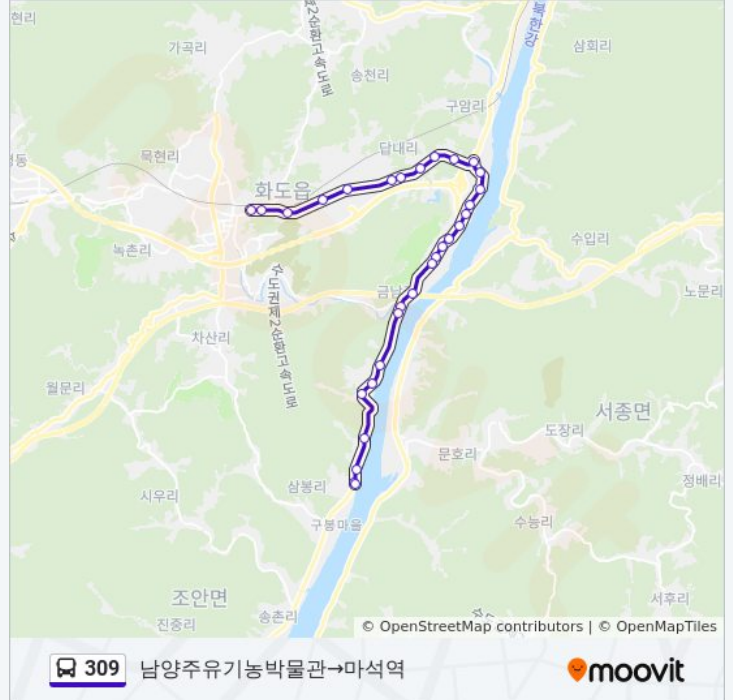

방향: 남양주유기농박물관→마석역

정거장: 30

이동 시간: 36 분

노선 요약:

산업연수원

돌고개신포마을

영일빌라

답내초교

화광중학교.월산리

지현마을.남양주공고

모란공원.마석그랜드힐아파트

산성마을입구

마석역

방향: 청소년도움센터.동부희망케어센→뒷골

정류장 29개

[노선 일정 보기](#)