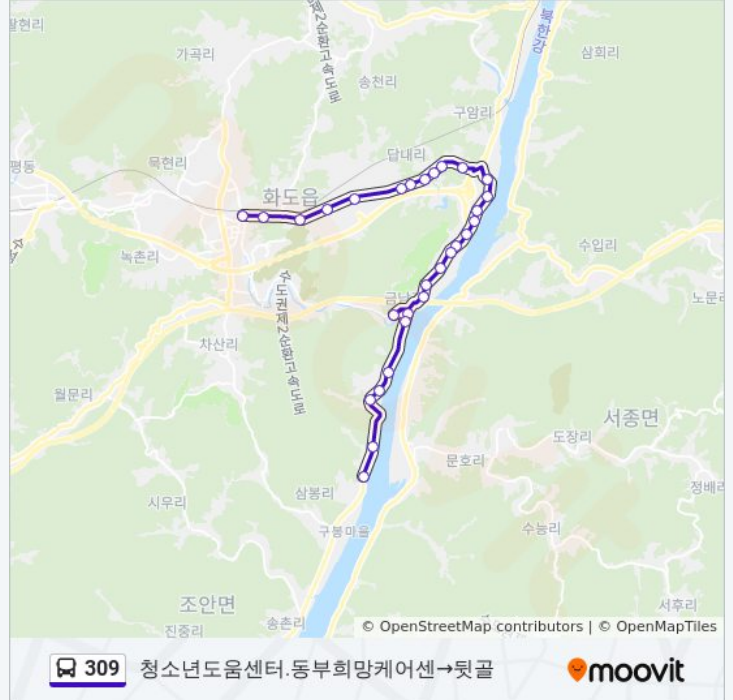

방향: 청소년도움센터.동부희망케어센→뒷골

정거장: 29

이동 시간: 40 분

노선 요약:

그랜드하이츠

금신마을

회관앞

화도하수처리장

환경사업소

금남멤버스텔.Sk주유소

기도원

백월리

백월리종점

고노골.소피아모텔

뒷골

309 버스 시간표와 경로 지도는 moovitapp.com 에서 오프라인 PDF로 사용할 수 있습니다. [무빗 앱](#) url을 사용하여 실시간 버스 시간, 기차 일정 또는 지하철 일정과 서울시 내의 모든 대중 교통의 단계별 방향안내를 받을 수 있습니다.