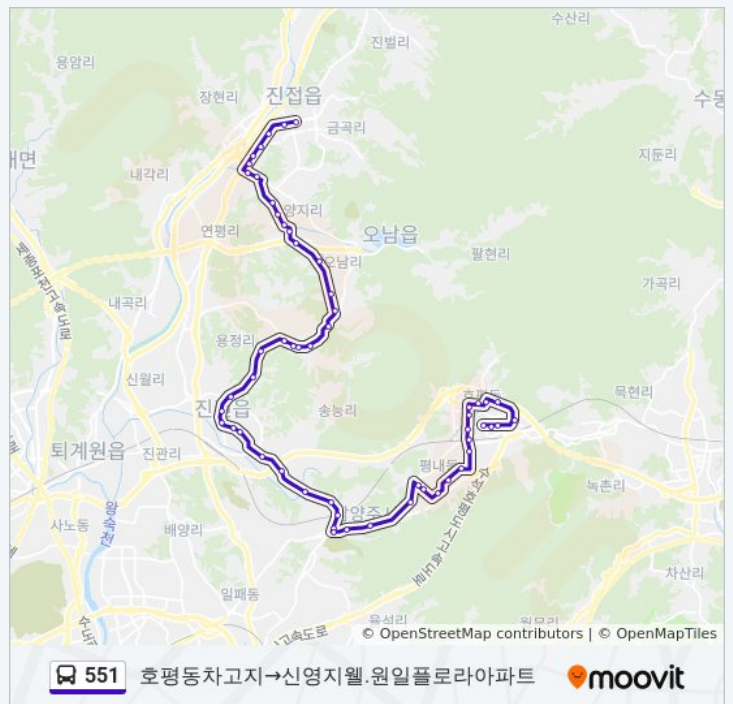

사능입구.금곡우체국.남양주고용복지플러스센터

사능입구.금곡우체국

금곡역.어룡마을입구.주유소

쑥고개

551 버스 시간표

호평동차고지→신영지웰.원일플로라아파트 경로 시간표:

일요일	오전 5:50 - 오후 7:40
월요일	오전 5:50 - 오후 7:40
화요일	오전 5:50 - 오후 7:40
수요일	오전 5:50 - 오후 7:40
목요일	오전 5:50 - 오후 7:40
금요일	오전 5:50 - 오후 7:40
토요일	오전 5:50 - 오후 7:40

551 버스 정보

방향: 호평동차고지→신영지웰.원일플로라아파트

정거장: 55

이동 시간: 57 분

노선 요약:

송능2리.적성골입구.사릉

남양주농업기술센터

사능본동.석화촌