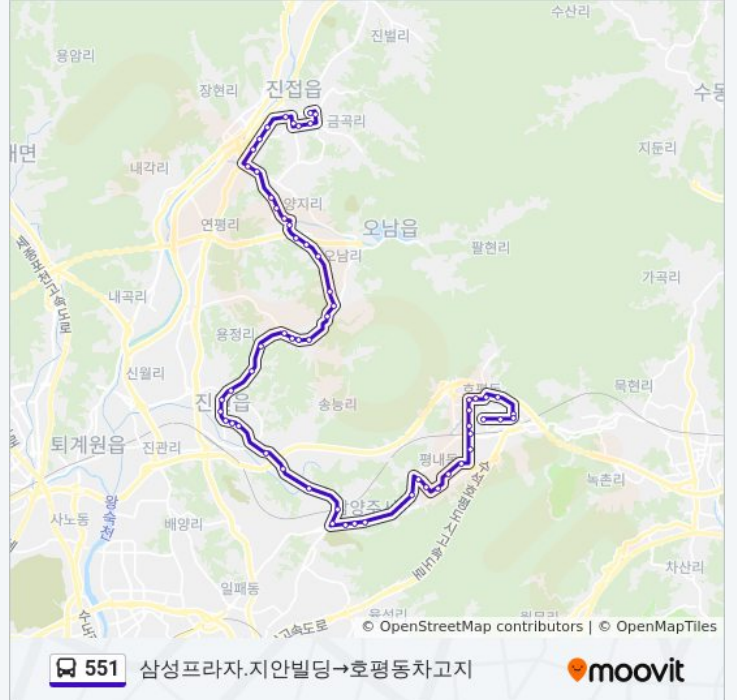

독정리

진건고등학교

남양주시노인복지회관

하독정리입구.교통안전공단남양

예비군훈련장입구

별마을

지세마을

한신.세아.현대아파트

진건초등학교

용정사거리.서부희망케어센터.진건우체국

진건주공아파트

금강아파트.대원운수

사능본동.석화촌

남양주농업기술센터

송능2리.적성골입구.사릉

금곡역.어룡마을입구.주유소

사능입구.금곡우체국

금곡동구종점.금곡육교

금곡중고등학교

남양주시청

돌팍고개

궁집

장내중.평내고.남양주소방서

평내화성.유진아파트

평내신명.대주.금호아파트

평내중흥.삼창.상록아파트

효성.세종아파트앞

평내호평역

호평상업지구.이마트

호평체육문화센터

판곡초교.현대아이파크

호평동.대주신명아파트

호만마을.호평중흥아파트