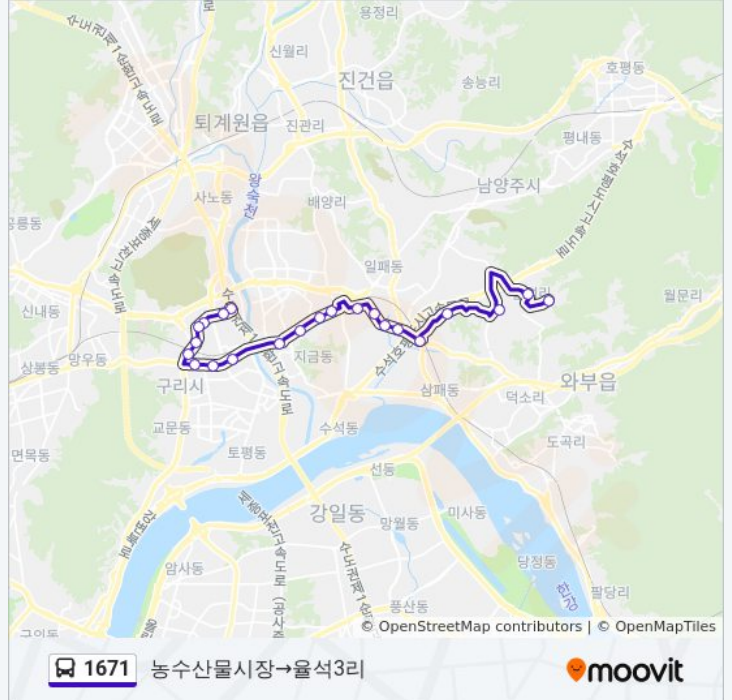

방향: 농수산물시장→울석3리

정류장 22개
[노선 일정 보기](#)

- 농수산물시장
- 롯데마트
- 최촌마을
- 배탈고개.일신건영아파트
- 인창동주민센터.문화센터
- 교문사거리.인창초교
- 한양대구리병원.중앙예식장(중)
- 돌다리(중)
- 롯데백화점.구리역입구(중)
- 가운휴먼시아.도농마제스타워(중)
- 도농역.동화중고교.부영A(중)
- 지금동주민센터.양정초교.한화아파트(중)
- 남양주제2청사.남양주경찰서(중)
- 씨트리제약회사.현충탑
- 명우리마을
- 왕자궁마을
- 해질모루.이패방앗간
- 양정역.울석리입구.백천사입구
- 성심상회
- 울석1리
- 울석2리
- 울석3리

1671 버스 시간표

농수산물시장→울석3리 경로 시간표:

일요일	오전 5:50 - 오후 7:20
월요일	오전 5:50 - 오후 7:20
화요일	오전 5:50 - 오후 7:20
수요일	오전 5:50 - 오후 7:20
목요일	오전 5:50 - 오후 7:20
금요일	오전 5:50 - 오후 7:20
토요일	오전 5:50 - 오후 7:20

1671 버스 정보

방향: 농수산물시장→울석3리
정거장: 22
이동 시간: 30 분
노선 요약:

방향: 울석3리→농수산물시장

정류장 22개
[노선 일정 보기](#)

- 울석3리
- 울석2리
- 울석1리
- 성심상회
- 양정역.백천사입구
- 해질모루.이패방앗간
- 왕자궁마을
- 명우리마을
- 씨트리제약회사.현충탑
- 남양주제2청사.남양주경찰서(중)
- 지금동주민센터.양정초교.한화아파트(중)
- 도농역.동화중고교.부영A(중)
- 가운휴먼시아.도농마제스타워(중)
- 롯데백화점.구리역입구(중)
- 둘다리(중)
- 한양대구리병원.중앙예식장(중)
- 교문사거리.한양대구리병원후문
- 인창동주민센터.문화센터