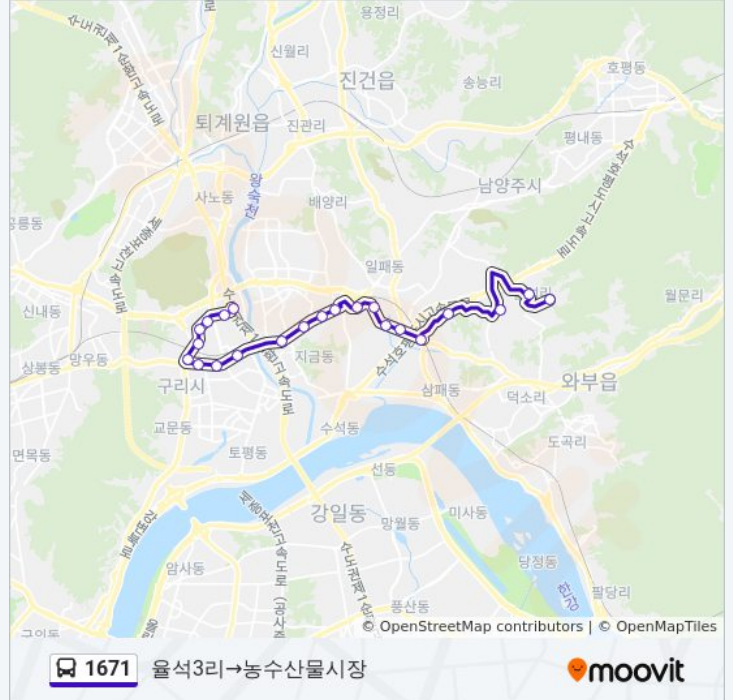

배탈고개.일신건영아파트

최춘마을

롯데마트

농수산물시장

1671 버스 시간표와 경로 지도는 moovitapp.com 에서 오프라인 PDF로 사용할 수 있습니다. [무빗 앱](#) url을 사용하여 실시간 버스 시간, 기차 일정 또는 지하철 일정과 서울시 내의 모든 대중 교통의 단계별 방향안내를 받을 수 있습니다.

[무빗에 대해](#) · [MaaS 솔루션](#) · [지원 국가](#) · [무비터 커뮤니티](#)

© 2023 무빗 - 모든 권리가 보호됨

실시간 도착 시간을 확인하세요