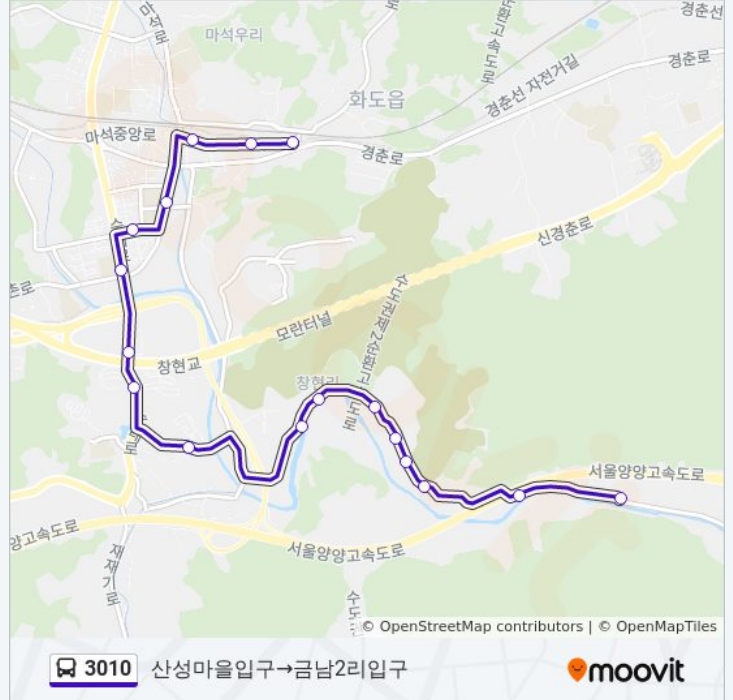

☑ 3010

산성마을입구→금남2리입구

웹사이트 모드로 보기

3010 버스 노선 (산성마을입구→금남2리입구)은(는) 2 경로가 있습니다. 주중운영 시간은 다음과 같습니다:
 (1) 산성마을입구→금남2리입구: 오전 7:05 - 오후 6:20(2) 창현리.중점→산성마을입구: 오전 7:25 - 오후 6:40
 내 근처의 가장 가까운 3010 버스를 찾으려면 무빗을 사용하여 다음 3010 버스 도착시간을 확인하세요.

방향: 산성마을입구→금남2리입구

정류장 17개
[노선 일정 보기](#)

- 산성마을입구
- 마석역
- 청소년도움센터.동부희망케어센
- 마석중학교.마석초교.화도도서관
- 두산.신명상가
- 창현초등학교
- 청구아파트
- 현대아파트
- 영남아파트
- 창현삼거리
- 대운식당앞
- 달기리
- 창현2리마을회관앞
- 백련사입구
- 대원정사입구
- 한신컨테이너
- 금남2리입구

3010 버스 시간표

산성마을입구→금남2리입구 경로 시간표:

일요일	오전 7:05 - 오후 6:20
월요일	오전 7:05 - 오후 6:20
화요일	오전 7:05 - 오후 6:20
수요일	오전 7:05 - 오후 6:20
목요일	오전 7:05 - 오후 6:20
금요일	오전 7:05 - 오후 6:20
토요일	오전 7:05 - 오후 6:20

3010 버스 정보

방향: 산성마을입구→금남2리입구
정거장: 17
이동 시간: 18 분
노선 요약:

3010 버스 시간표

창현리.종점→산성마을입구 경로 시간표:

일요일	오전 7:25 - 오후 6:40
월요일	오전 7:25 - 오후 6:40
화요일	오전 7:25 - 오후 6:40
수요일	오전 7:25 - 오후 6:40
목요일	오전 7:25 - 오후 6:40
금요일	오전 7:25 - 오후 6:40
토요일	오전 7:25 - 오후 6:40

3010 버스 정보

방향: 창현리.종점→산성마을입구
정거장: 19
이동 시간: 19 분
노선 요약: