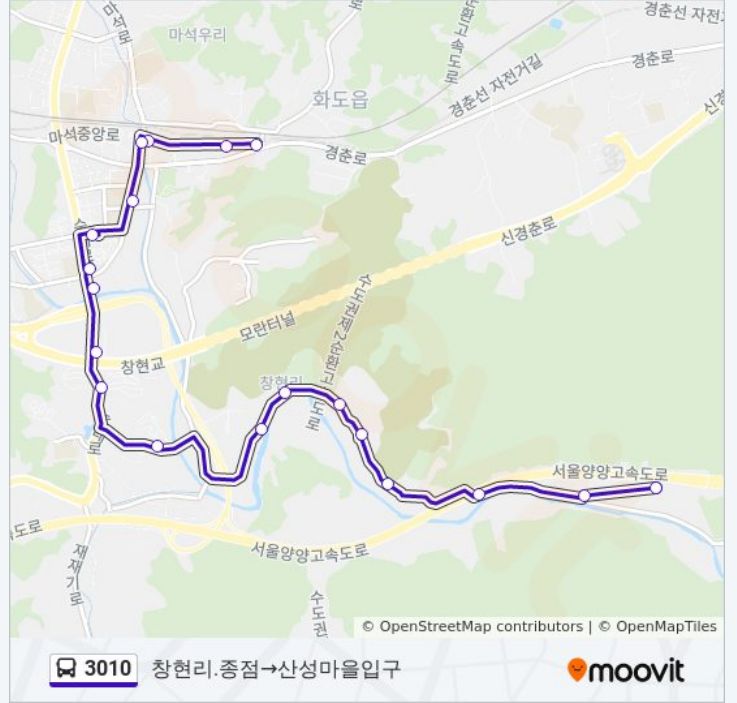

3010 버스 시간표

산성마을입구→금남2리입구 경로 시간표:

일요일	오전 7:05 - 오후 6:20
월요일	오전 7:05 - 오후 6:20
화요일	오전 7:05 - 오후 6:20
수요일	오전 7:05 - 오후 6:20
목요일	오전 7:05 - 오후 6:20
금요일	오전 7:05 - 오후 6:20
토요일	오전 7:05 - 오후 6:20

3010 버스 정보

방향: 산성마을입구→금남2리입구
정거장: 17
이동 시간: 18 분
노선 요약:

방향: 창현리.종점→산성마을입구

정류장 19개
[노선 일정 보기](#)

- 창현리.종점
- 금남2리입구
- 한신컨테이너
- 대원정사입구
- 창현2리마을회관앞
- 달기리
- 대운식당앞
- 창현삼거리
- 영남아파트
- 현대아파트
- 청구아파트
- 창현택지지구
- 창현초등학교
- 두산.신명상가
- 마석중학교.마석초교.화도도서관
- 청소년도움센터앞
- 청소년도움센터.동부희망케어센
- 마석역

3010 버스 시간표

창현리.종점→산성마을입구 경로 시간표:

일요일	오전 7:25 - 오후 6:40
월요일	오전 7:25 - 오후 6:40
화요일	오전 7:25 - 오후 6:40
수요일	오전 7:25 - 오후 6:40
목요일	오전 7:25 - 오후 6:40
금요일	오전 7:25 - 오후 6:40
토요일	오전 7:25 - 오후 6:40

3010 버스 정보

방향: 창현리.종점→산성마을입구
정거장: 19
이동 시간: 19 분
노선 요약: