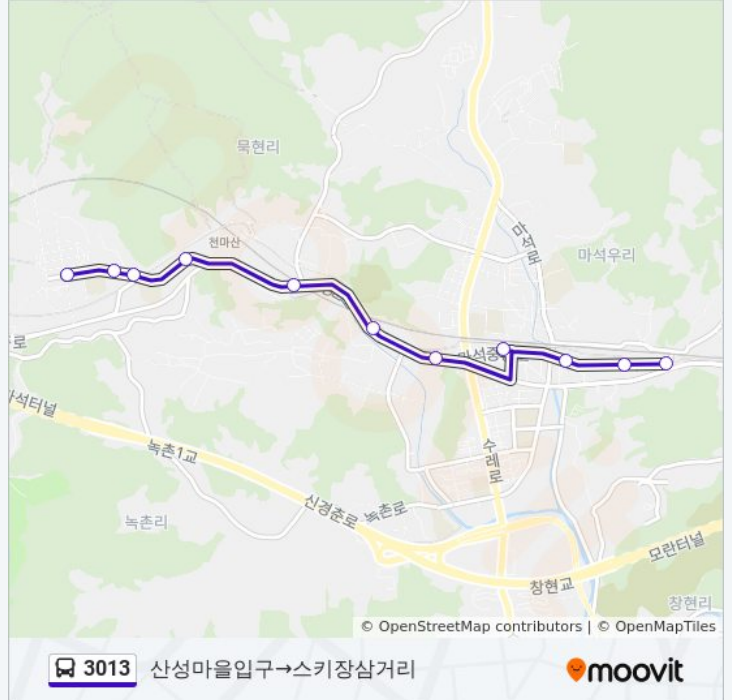

3013

산성마을입구→스키장삼거리

웹사이트 모드로 보기

3013 버스 노선 (산성마을입구→스키장삼거리)은(는) 2 경로가 있습니다. 주중운영 시간은 다음과 같습니다:
(1) 산성마을입구→스키장삼거리: 오전 6:52 - 오후 7:07(2) 스키장→산성마을입구: 오전 7:05 - 오후 7:05
내 근처의 가장 가까운 3013 버스를 찾으려면 무빗을 사용하여 다음 3013 버스 도착시간을 확인하세요.

방향: 산성마을입구→스키장삼거리

정류장 11개
[노선 일정 보기](#)

- 산성마을입구
- 마석역
- 청소년도움센터.동부희망케어센
- 금강주택
- 보학마을
- 삼신아파트
- 쉼터휴게소.천마산수련장
- 한림슈퍼앞
- 천마초교
- 편한마트앞
- 스키장삼거리

3013 버스 시간표

산성마을입구→스키장삼거리 경로 시간표:

일요일	오전 6:52 - 오후 7:07
월요일	오전 6:52 - 오후 7:07
화요일	오전 6:52 - 오후 7:07
수요일	오전 6:52 - 오후 7:07
목요일	오전 6:52 - 오후 7:07
금요일	오전 6:52 - 오후 7:07
토요일	오전 6:52 - 오후 7:07

3013 버스 정보

방향: 산성마을입구→스키장삼거리
정거장: 11
이동 시간: 12 분
노선 요약:

방향: 스키장→산성마을입구

정류장 12개
[노선 일정 보기](#)

- 스키장
- 스키장삼거리
- 편한마트앞
- 천마초교
- 한림슈퍼앞
- 쉼터휴게소.천마산수련장
- 삼신아파트
- 보학마을
- 금강주택
- 청소년도움센터.동부희망케어센
- 마석역
- 산성마을입구

3013 버스 시간표

스키장→산성마을입구 경로 시간표:

일요일	오전 7:05 - 오후 7:05
월요일	오전 7:05 - 오후 7:05
화요일	오전 7:05 - 오후 7:05
수요일	오전 7:05 - 오후 7:05
목요일	오전 7:05 - 오후 7:05
금요일	오전 7:05 - 오후 7:05
토요일	오전 7:05 - 오후 7:05

3013 버스 정보

방향: 스키장→산성마을입구
 정거장: 12
 이동 시간: 12 분
 노선 요약: