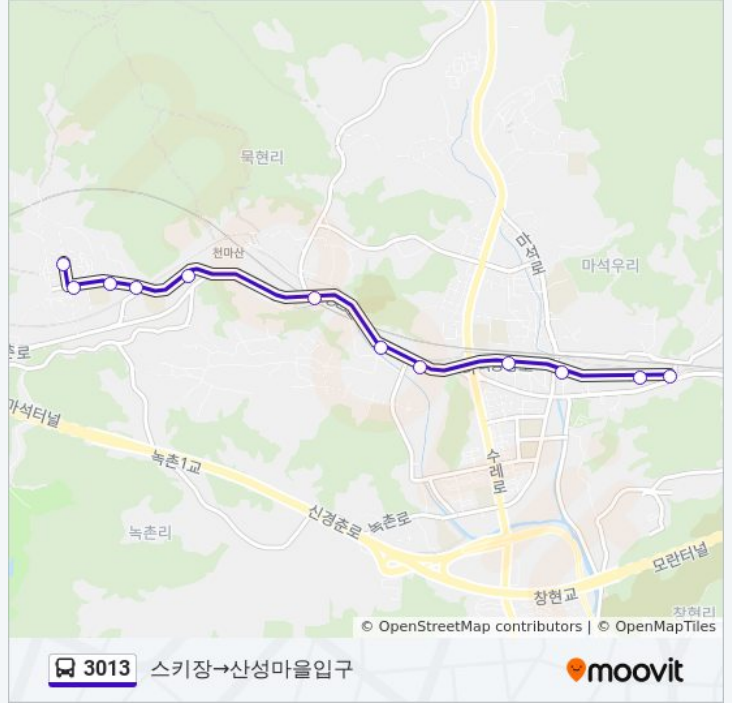

3013

산성마을입구→스키장삼거리

웹사이트 모드로 보기

3013 버스 노선 (산성마을입구→스키장삼거리)은(는) 2 경로가 있습니다. 주중운영 시간은 다음과 같습니다:
(1) 산성마을입구→스키장삼거리: 오전 6:52 - 오후 7:07(2) 스키장→산성마을입구: 오전 7:05 - 오후 7:05
내 근처의 가장 가까운 3013 버스를 찾으려면 무빗을 사용하여 다음 3013 버스 도착시간을 확인하세요.

방향: 산성마을입구→스키장삼거리

정류장 11개
[노선 일정 보기](#)

- 산성마을입구
- 마석역
- 청소년도움센터.동부희망케어센
- 금강주택
- 보학마을
- 삼신아파트
- 쉼터휴게소.천마산수련장
- 한림슈퍼앞
- 천마초교
- 편한마트앞
- 스키장삼거리

3013 버스 시간표

산성마을입구→스키장삼거리 경로 시간표:

일요일	오전 6:52 - 오후 7:07
월요일	오전 6:52 - 오후 7:07
화요일	오전 6:52 - 오후 7:07
수요일	오전 6:52 - 오후 7:07
목요일	오전 6:52 - 오후 7:07
금요일	오전 6:52 - 오후 7:07
토요일	오전 6:52 - 오후 7:07

3013 버스 정보

방향: 산성마을입구→스키장삼거리
정거장: 11
이동 시간: 12 분
노선 요약:

방향: 스키장→산성마을입구

정류장 12개
[노선 일정 보기](#)

- 스키장
- 스키장삼거리
- 편한마트앞
- 천마초교
- 한림슈퍼앞
- 쉼터휴게소.천마산수련장
- 삼신아파트
- 보학마을
- 금강주택
- 청소년도움센터.동부희망케어센
- 마석역
- 산성마을입구

3013 버스 시간표

스키장→산성마을입구 경로 시간표:

일요일	오전 7:05 - 오후 7:05
월요일	오전 7:05 - 오후 7:05
화요일	오전 7:05 - 오후 7:05
수요일	오전 7:05 - 오후 7:05
목요일	오전 7:05 - 오후 7:05
금요일	오전 7:05 - 오후 7:05
토요일	오전 7:05 - 오후 7:05

3013 버스 정보

방향: 스키장→산성마을입구
 정거장: 12
 이동 시간: 12 분
 노선 요약: