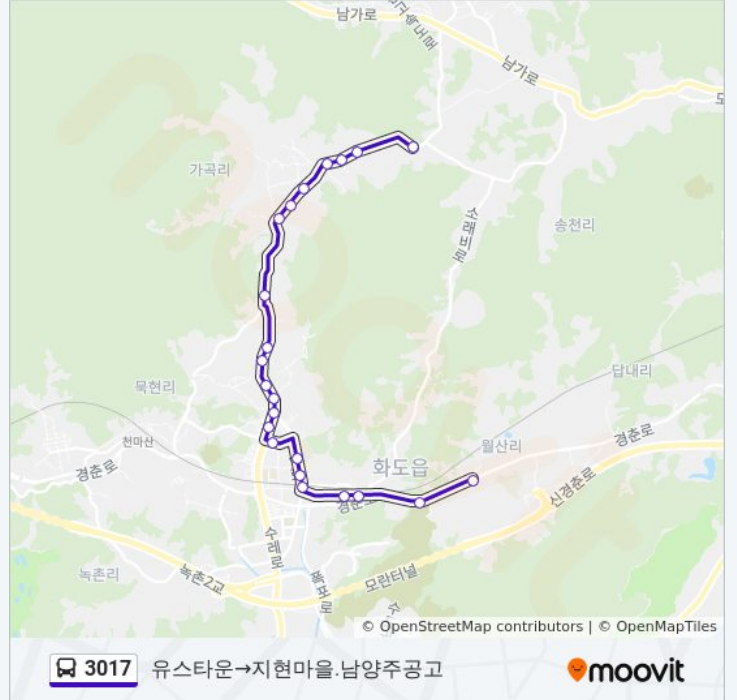

☎ 3017

유스타운→지현마을.남양주공고

웹사이트 모드로 보기

3017 버스 노선 유스타운→지현마을.남양주공고에는 하나의 경로가 있습니다. 주중의 운영시간은 다음과 같습니다:

(1) 유스타운→지현마을.남양주공고: 오전 7:30 - 오후 11:45

내 근처의 가장 가까운 3017 버스를 찾으려면 무빗을 사용하여 다음 3017 버스 도착시간을 확인하세요.

방향: 유스타운→지현마을.남양주공고

정류장 22개

[노선 일정 보기](#)

- 유스타운
- 별빛마을
- 나일빌라입구
- 킹덤빌리지
- 가곡초교
- 88주택
- 신도브래뉴아파트.새마을금고
- 너구내고개
- 푸른솔.삼신아파트
- 장미건영아파트
- 상계전입구.신도브래뉴2차아파트
- 대림삼익아파트.신도브래뉴1차아
- 경춘주택
- 마석주공아파트
- 중흥아파트
- 심석중고교
- 마석성당
- 마석시내
- 마석역
- 삼성마을입구
- 모란공원.마석그랜드힐아파트
- 지현마을.남양주공고

3017 버스 시간표

유스타운→지현마을.남양주공고 경로 시간표:

일요일	오전 7:30 - 오후 11:45
월요일	오전 7:30 - 오후 11:45
화요일	오전 7:30 - 오후 11:45
수요일	오전 7:30 - 오후 11:45
목요일	오전 7:30 - 오후 11:45
금요일	오전 7:30 - 오후 11:45
토요일	오전 7:30 - 오후 11:45

3017 버스 정보

방향: 유스타운→지현마을.남양주공고

정거장: 22

이동 시간: 19 분

노선 요약:

3017 버스 시간표와 경로 지도는 moovitapp.com 에서 오프라인 PDF로 사용할 수 있습니다. [무빗 앱](#) url을 사용하여 실시간 버스 시간, 기차 일정 또는 지하철 일정과 서울시 내의 모든 대중 교통의 단계별 방향안내를 받을 수 있습니다.

[무빗에 대해](#) · [MaaS 솔루션](#) · [지원 국가](#) · [무빗터 커뮤니티](#)