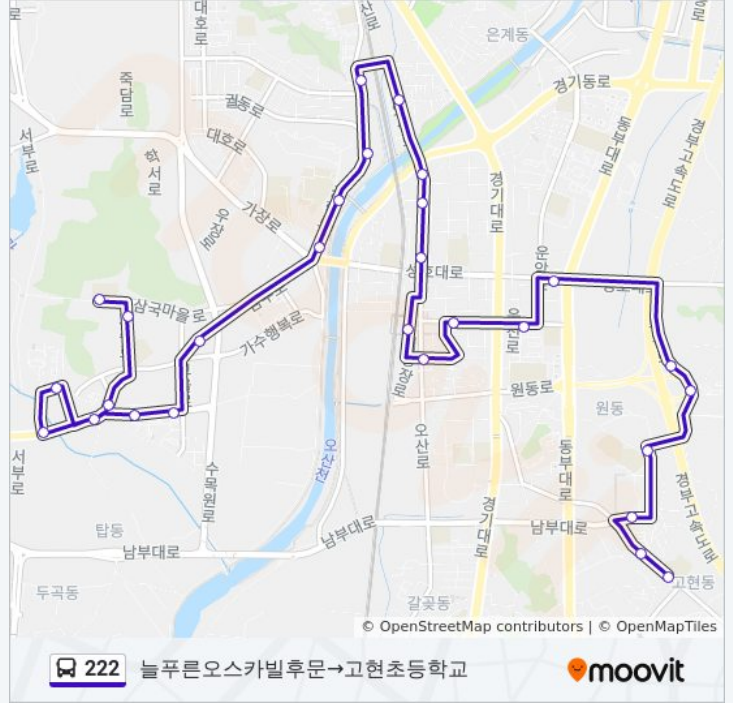

**방향:** Gs아파트후문→늘푸른오스카빌  
**정거장:** 29  
**이동 시간:** 28 분  
**노선 요약:**

가수동주공아파트

누읍동휴먼시아

한라아파트

신동아아파트

탑동입구.이림아파트

늘푸른오스카빌정문

늘푸른오스카빌

궐동

미시장앞

금성아파트

중원사거리.시장

오산역광장

**222 버스 시간표**

늘푸른오스카빌후문→고현초등학교 경로 시간표:

일요일	오전 5:30 - 오후 9:45
월요일	오전 5:30 - 오후 9:45
화요일	오전 5:30 - 오후 9:45
수요일	오전 5:30 - 오후 9:45
목요일	오전 5:30 - 오후 9:45
금요일	오전 5:30 - 오후 9:45
토요일	오전 5:30 - 오후 9:45

**222 버스 정보**

**방향:** 늘푸른오스카빌후문→고현초등학교

**정거장:** 28

**이동 시간:** 28 분

**노선 요약:**

오산역.오산터미널

제일신용협동조합

운암주공5단지

오산시청옆

원4동마을입구

대원아파트

성호중고등학교

대우푸르지오

고현아이파크

고현초등학교

222 버스 시간표와 경로 지도는 moovitapp.com 에서 오프라인 PDF로 사용할 수 있습니다. [무빗 앱](#) url을 사용하여 실시간 버스 시간, 기차 일정 또는 지하철 일정과 서울시 내의 모든 대중 교통의 단계별 방향안내를 받을 수 있습니다.