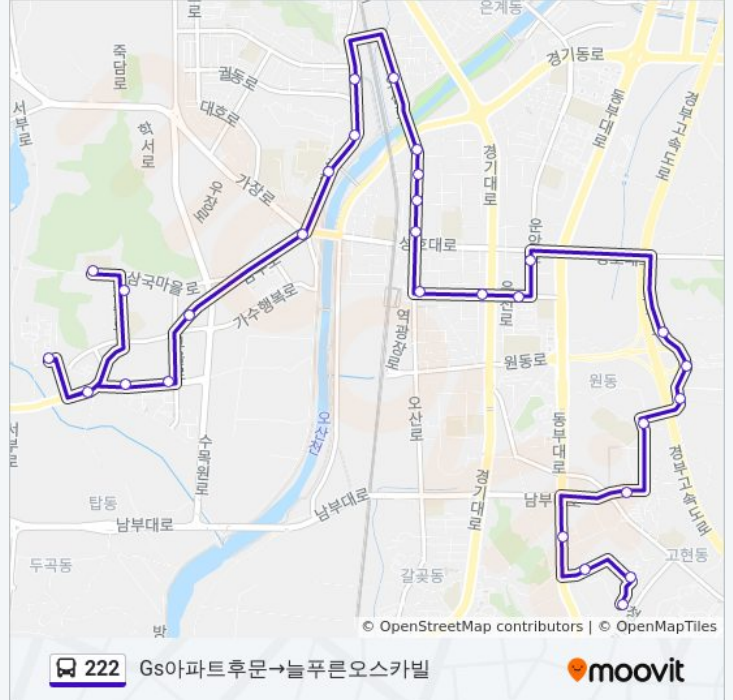

**방향: Gs아파트후문→늘푸른오스카빌**

정류장 29개  
[노선 일정 보기](#)

- Gs아파트후문
- Gs자이아파트후문
- Gs아파트정문
- 현대아이파크
- 대우푸르지오
- 성호중고등학교
- 당말입구
- 대원아파트
- 원4동마을입구
- 오산시청옆
- 운암주공5단지.운암중학교
- 신양아파트사거리
- 국민은행
- 중원사거리.시장
- 중앙재래시장
- 재래시장앞
- 미시장앞.대원약국
- 대우3차아파트.궐동
- 궐리사앞
- 시립도서관
- 오산대학앞
- 남촌오거리

**222 버스 시간표**

Gs아파트후문→늘푸른오스카빌 경로 시간표:

일요일	오전 6:05 - 오후 10:20
월요일	오전 6:05 - 오후 10:20
화요일	오전 6:05 - 오후 10:20
수요일	오전 6:05 - 오후 10:20
목요일	오전 6:05 - 오후 10:20
금요일	오전 6:05 - 오후 10:20
토요일	오전 6:05 - 오후 10:20

**222 버스 정보**

**방향:** Gs아파트후문→늘푸른오스카빌  
**정거장:** 29  
**이동 시간:** 28 분  
**노선 요약:**

가수동주공아파트

누읍동휴먼시아

한라아파트

신동아아파트

탑동입구.이림아파트

늘푸른오스카빌정문

늘푸른오스카빌

**방향: 늘푸른오스카빌후문→고현초등학교**

정류장 28개

[노선 일정 보기](#)

늘푸른오스카빌후문

늘푸른오스카빌정문

한라아파트.탑동입구

신동아아파트입구

신동아아파트