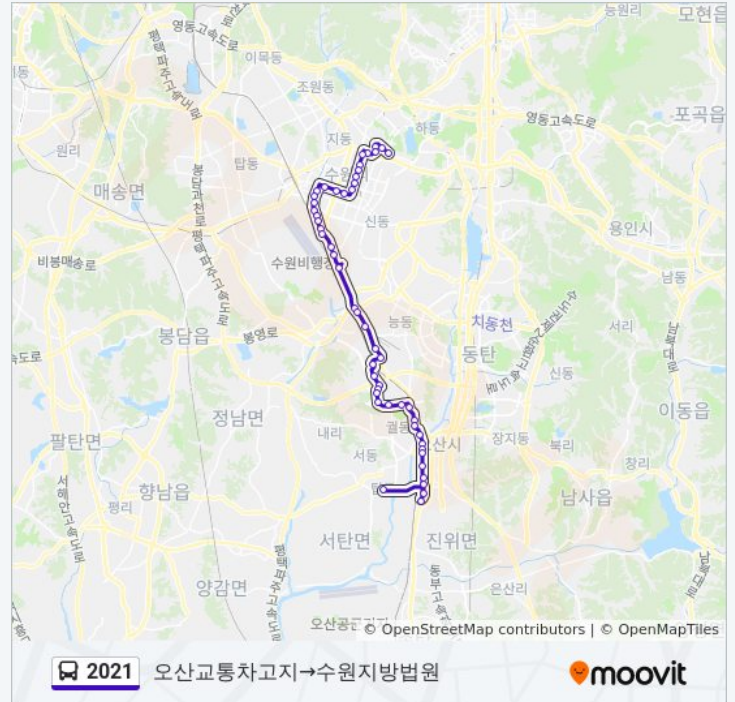

갈곶동.동부아파트

**2021 버스 시간표**

오산교통차고지→수원지방법원 경로 시간표:

일요일	오전 6:52 - 오후 10:07
월요일	오전 6:52 - 오후 10:07
화요일	오전 6:52 - 오후 10:07
수요일	오전 6:52 - 오후 10:07

원동초교  
 대림아파트  
 오산역.오산터미널  
 중원사거리.시장  
 중앙재래시장  
 미시장앞.대원약국  
 대우3차아파트.궐동  
 신장동주민센터  
 대우아파트  
 오산대역.금암동입구  
 가로공원앞  
 그린공원앞  
 금암마을7단지  
 금암마을3.4.5단지  
 세교중심상가앞  
 죽미마을입구  
 세마중고교  
 세마역  
 세마대  
 외삼미동  
 신창미션힐.송화초교  
 동부출장소.병점초등학교  
 병점입구.병점육교.화남아파트  
 대항교.활주로  
 곡반정동입구  
 권선동  
 세류역.환승주차장  
 세류역  
 미영아파트  
 신곡동  
 세류2동  
 세류사거리.세류2동주민센터  
 장미아파트.버드내도서관

목요일	오전 6:52 - 오후 10:07
금요일	오전 6:52 - 오후 10:07
토요일	오전 6:52 - 오후 10:07

### 2021 버스 정보

**방향:** 오산교통차고지→수원지방법원

**정거장:** 51

**이동 시간:** 63 분

**노선 요약:**

세류3동주민센터.버드내노인복지회관

삼익아파트

중앙병원