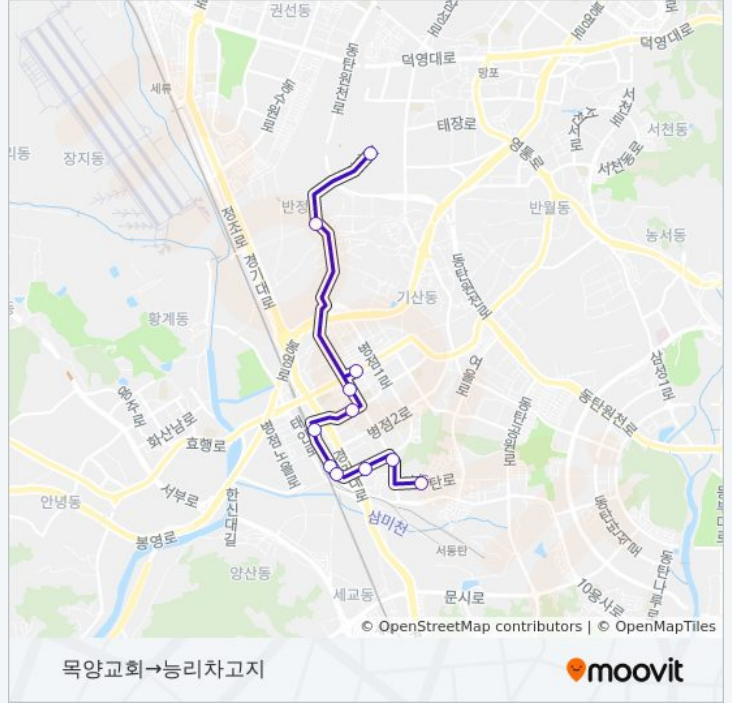

76

능리차고지→목양교회

웹사이트 모드로 보기

76 버스 노선 (능리차고지→목양교회)은(는) 2 경로가 있습니다. 주중운영 시간은 다음과 같습니다:
(1) 능리차고지→목양교회: 오전 6:00 - 오후 10:10(2) 목양교회→능리차고지: 오전 6:50 - 오후 9:30
내 근처의 가장 가까운 76 버스를 찾으려면 무빗을 사용하여 다음 76 버스 도착시간을 확인하세요.

방향: 능리차고지→목양교회

정류장 10개

[노선 일정 보기](#)

- 능리차고지
- 신나는교회앞
- 신창미션힐
- 화성벌말초등학교
- 홈플러스
- 병점역
- 진안동
- 미득골마을
- 반정리
- 목양교회

76 버스 시간표

능리차고지→목양교회 경로 시간표:

일요일	오전 6:00 - 오후 10:10
월요일	오전 6:00 - 오후 10:10
화요일	오전 6:00 - 오후 10:10
수요일	오전 6:00 - 오후 10:10
목요일	오전 6:00 - 오후 10:10
금요일	오전 6:00 - 오후 10:10
토요일	오전 6:00 - 오후 10:10

76 버스 정보

방향: 능리차고지→목양교회

정거장: 10

이동 시간: 14 분

노선 요약:

76 버스 시간표와 경로 지도는 moovitapp.com 에서 오프라인 PDF로 사용할 수 있습니다. [무빗 앱](#) url을 사용하여 실시간 버스 시간, 기차 일정 또는 지하철 일정과 서울시 내의 모든 대중 교통의 단계별 방향안내를 받을 수 있습니다.

[무빗에 대해](#) • [MaaS 솔루션](#) • [지원 국가](#) • [무빗 커뮤니티](#)