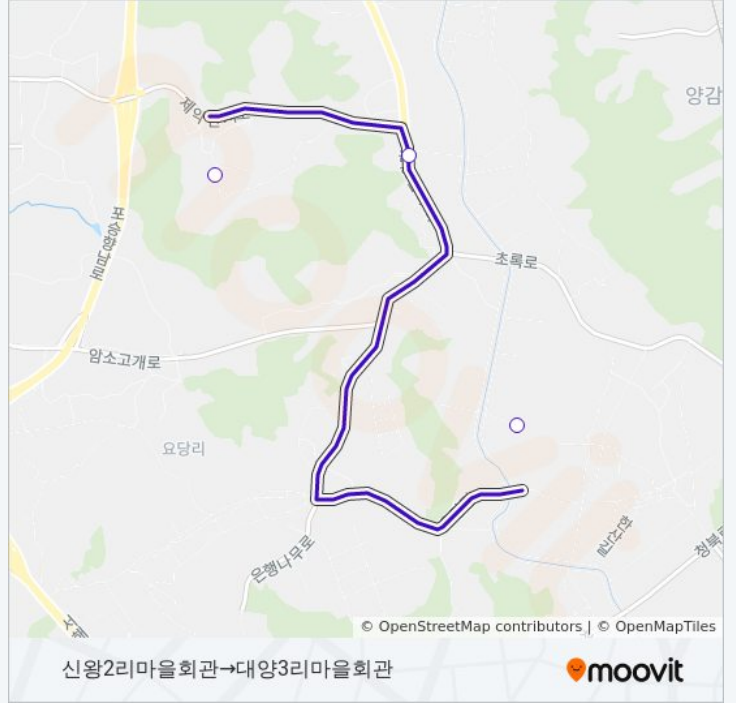

## 79 버스 정보

**방향:** 대양2리→신왕2리마을회관

**정거장:** 5

**이동 시간:** 7 분

**노선 요약:**

**방향: 신왕2리마을회관→대양3리마을회관**

정류장 3개

[노선 일정 보기](#)

### 79 버스 시간표

신왕2리마을회관→대양3리마을회관 경로 시간표:

|     |                   |
|-----|-------------------|
| 일요일 | 오전 7:25 - 오전 7:40 |
| 월요일 | 오전 7:25 - 오전 7:40 |
| 화요일 | 오전 7:25 - 오전 7:40 |
| 수요일 | 오전 7:25 - 오전 7:40 |
| 목요일 | 오전 7:25 - 오전 7:40 |
| 금요일 | 오전 7:25 - 오전 7:40 |
| 토요일 | 오전 7:25 - 오전 7:40 |

### 79 버스 정보

**방향:** 신왕2리마을회관→대양3리마을회관

**정거장:** 3

**이동 시간:** 6 분

**노선 요약:**

79 버스 시간표와 경로 지도는 [moovitapp.com](https://moovitapp.com) 에서 오프라인 PDF로 사용할 수 있습니다. [무빗 앱](#) url을 사용하여 실시간 버스 시간, 기차 일정 또는 지하철 일정과 서울시 내의 모든 대중 교통의 단계별 방향안내를 받을 수 있습니다.