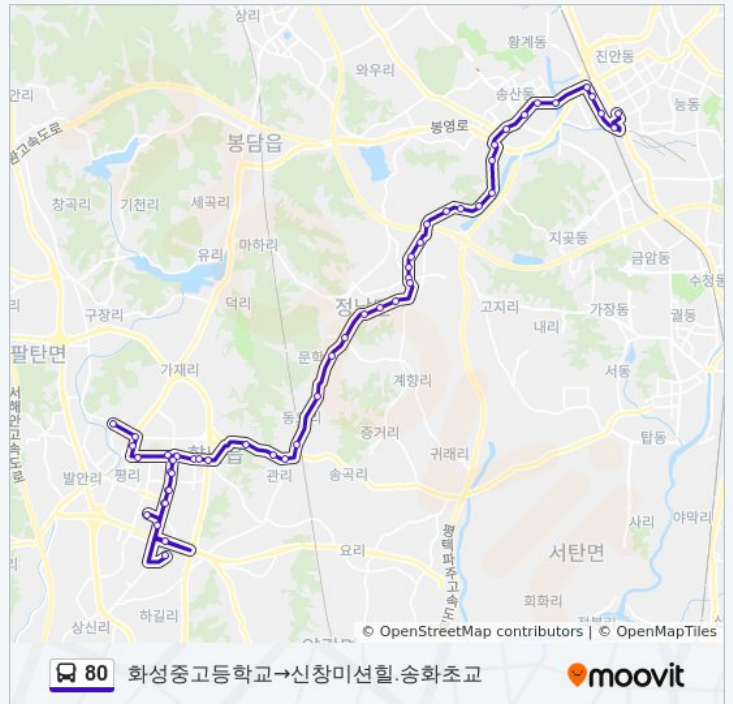

문학1리

문학리

정남면사무소앞

80 버스 시간표

화성중고등학교→신창미션힐.송화초교 경로 시간표:

일요일	오전 5:30 - 오후 10:00
월요일	오전 5:30 - 오후 10:00
화요일	오전 5:30 - 오후 10:00
수요일	오전 5:30 - 오후 10:00
목요일	오전 5:30 - 오후 10:00
금요일	오전 5:30 - 오후 10:00
토요일	오전 5:30 - 오후 10:00

80 버스 정보

방향: 화성중고등학교→신창미션힐.송화초교

정거장: 52

이동 시간: 64 분

노선 요약:

신마트앞

형제주유소앞

정남초등학교