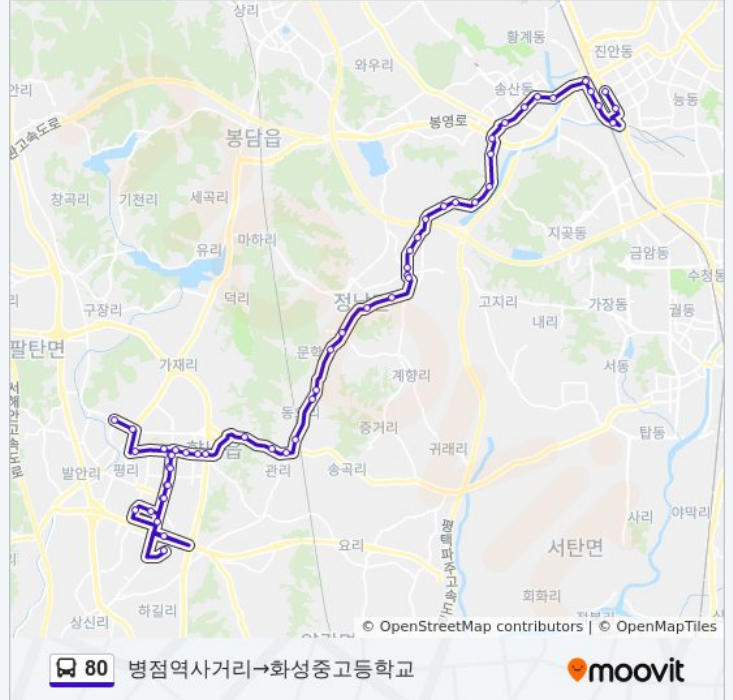

화성중앙병원.발안초등학교

발안삼거리.바다마트

화성중고등학교

방향: 화성중고등학교→신창미션힐.송화초교

정류장 52개

[노선 일정 보기](#)

화성중고등학교

발안삼거리.바다마트