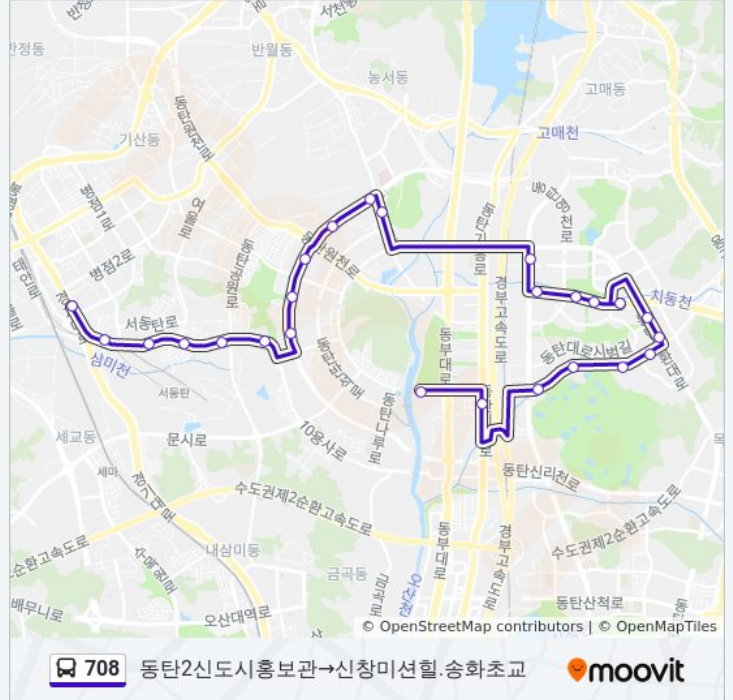

방향: 동탄2신도시홍보관→신창미션힐.송화초교

정류장 25개

[노선 일정 보기](#)

- 동탄2신도시홍보관
- 신미주아파트
- 한화꿈에그린
- 한화.호반
- 호반베르디움.롯데캐슬
- 대우푸르지오
- 신안인스빌2차
- 모아미래도아파트
- 반도.금성백조
- 금성백조예미지
- 계룡리슈빌.Gs자이
- 우남퍼스트빌
- Gs자이
- 이마트앞
- 동탄이마트
- 예당마을.롯데캐슬(중)
- 한빛마을.석우중학교(중)
- 메타폴리스(중)
- 다은마을(중)
- 풍성신미주(중)
- 모아미래도.우림필유(중)

방향: 동탄2신도시홍보관→신창미션힐.송화초교

정거장: 25

이동 시간: 31 분

노선 요약:

서동탄역신일해피트리(중)

우남아파트

성호아파트

신창미션힐.송화초교

방향: 병점역사거리→동탄2신도시홍보관

정류장 24개

[노선 일정 보기](#)

병점역사거리

홈플러스.벌말초교

성호아파트

우남아파트

서동탄역신일해피트리(중)

708 버스 정보

방향: 병점역사거리→동탄2신도시홍보관

정거장: 24

이동 시간: 31 분

노선 요약: