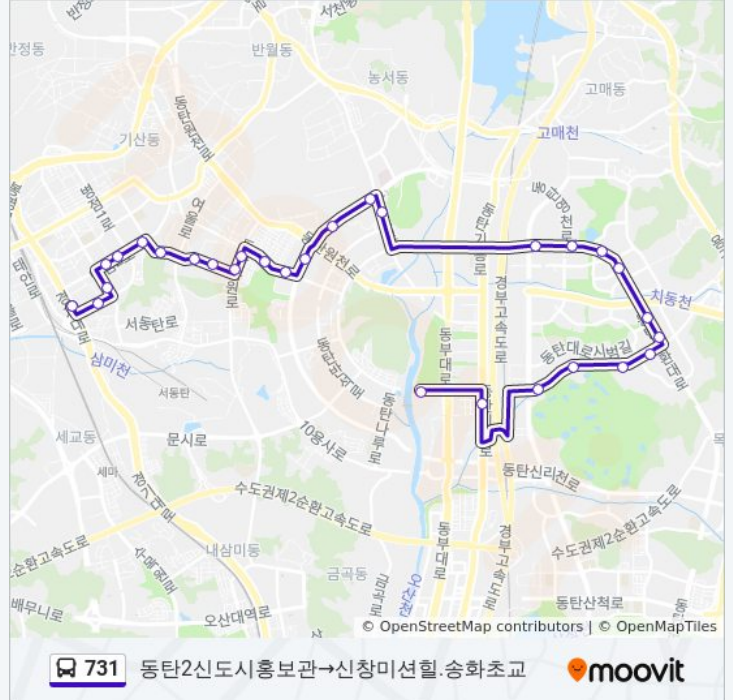

### 731 버스 시간표

동탄2신도시홍보관→신창미션힐.송화초교 경로 시간표:

일요일	오전 6:20 - 오후 10:40
월요일	오전 6:20 - 오후 10:40
화요일	오전 6:20 - 오후 10:40
수요일	오전 6:20 - 오후 10:40
목요일	오전 6:20 - 오후 10:40
금요일	오전 6:20 - 오후 10:40
토요일	오전 6:20 - 오후 10:40

### 731 버스 정보

**방향:** 동탄2신도시홍보관→신창미션힐.송화초교

**정거장:** 29

**이동 시간:** 33 분

**노선 요약:**

자연앤아너스빌.한마음초교

신미주아파트

주공5단지

주공4단지

우남퍼스트빌

병점고등학교

신창미션힐

신창미션힐.송화초교

### 방향: 병점역사거리→동탄2신도시홍보관

정류장 29개

[노선 일정 보기](#)

병점역사거리

홈플러스.벌말초교

송화초등학교

한신아파트

병점고등학교