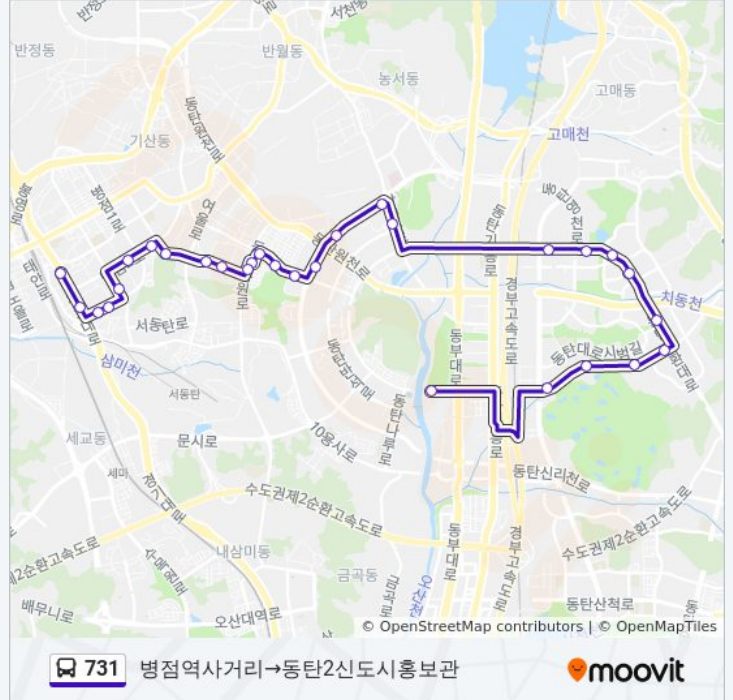

### 731 버스 시간표

병점역사거리→동탄2신도시홍보관 경로 시간표:

일요일	오전 5:40 - 오후 10:00
월요일	오전 5:40 - 오후 10:00
화요일	오전 5:40 - 오후 10:00
수요일	오전 5:40 - 오후 10:00
목요일	오전 5:40 - 오후 10:00
금요일	오전 5:40 - 오후 10:00
토요일	오전 5:40 - 오후 10:00

### 731 버스 정보

방향: 병점역사거리→동탄2신도시홍보관

정거장: 29

이동 시간: 32 분

노선 요약:

우미제일.전하리교회

시범단지입구

동탄4동주민센터.농협

성원아파트.이지더원

상록아파트.이주택지

반도유보라1차

반도유보라

호반베르디움.롯데캐슬

한화.호반

한화꿈에그린

동탄2신도시홍보관