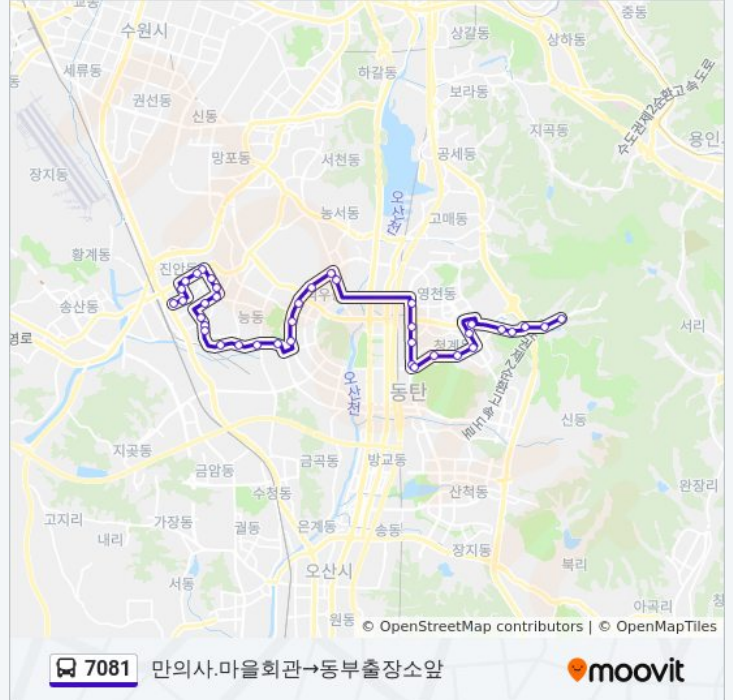

방향: 만의사.마을회관→동부출장소앞

정류장 38개

[노선 일정 보기](#)

- 만의사.마을회관
- 상록골프장
- 일진정공
- 단독주택
- Kcc스위첸
- 모아미래도.Kcc스위첸
- 반도유보라1차
- 반도유보라
- 호반베르디움.롯데캐슬
- 한화.호반
- 한화꿈에그린
- 한화꿈에그린
- 포스코더?
- 우남퍼스트빌
- Gs자이
- 이마트앞
- 동탄이마트
- 예당마을.롯데캐슬(중)
- 한빛마을.석우중학교(중)
- 메타폴리스(중)
- 다운마을(중)
- 풍성신미주(중)

7081 버스 시간표

만의사.마을회관→동부출장소앞 경로 시간표:

일요일	오전 5:30 - 오후 8:40
월요일	오전 5:30 - 오후 8:40
화요일	오전 5:30 - 오후 8:40
수요일	오전 5:30 - 오후 8:40
목요일	오전 5:30 - 오후 8:40
금요일	오전 5:30 - 오후 8:40
토요일	오전 5:30 - 오후 8:40

7081 버스 정보

방향: 만의사.마을회관→동부출장소앞

정거장: 38

이동 시간: 43 분

노선 요약:

모아미래도.우림필유(중)
 서동탄역신일해피트리(중)
 우남아파트
 신나는교회앞
 구봉산근린공원
 병점고등학교
 주공4단지
 신창2차아파트
 안화고등학교
 안화초교.주공8.9단지
 중심상가
 롯데시네마
 진안동
 소방파출소
 신한에스빌아파트
 동부출장소앞

방향: 병점역사거리→상록골프장

정류장 38개
[노선 일정 보기](#)

7081 버스 정보

방향: 병점역사거리→상록골프장
 정거장: 38
 이동 시간: 44 분
 노선 요약:

성호아파트후문

우남아파트

서동탄역신일해피트리(중)

모아미래도.우림필유(중)

풍성신미주아파트(중)

다은마을(중)