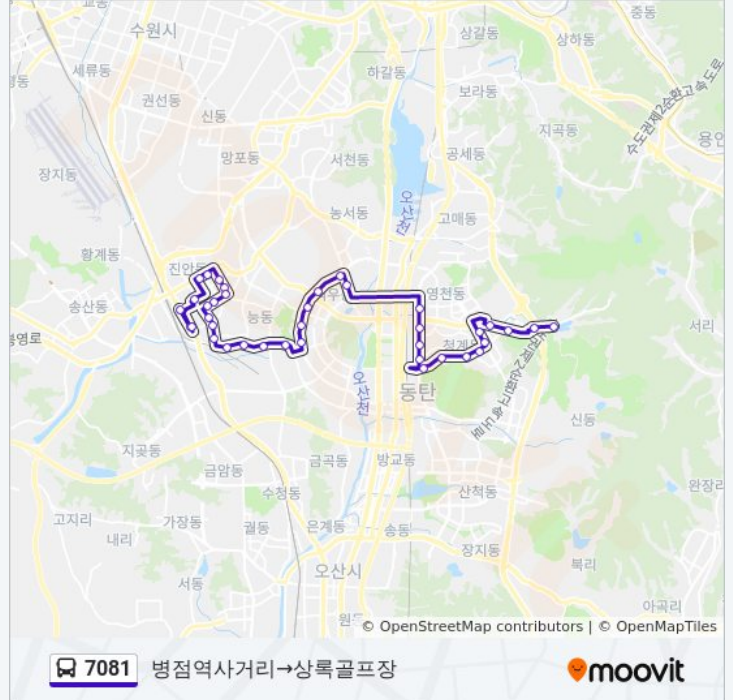

7081 버스 정보

방향: 병점역사거리→상록골프장
 정거장: 38
 이동 시간: 44 분
 노선 요약:

성호아파트후문

우남아파트

서동탄역신일해피트리(중)

모아미래도.우림필유(중)

풍성신미주아파트(중)

다은마을(중)

한화꿈에그린

한화꿈에그린

한화.호반

호반베르디움.롯데캐슬

대우푸르지오

신안인스빌2차

모아미래도아파트

모아미래도.Kcc스위첸

Kcc스위첸

일진정공

상록골프장

7081 버스 시간표와 경로 지도는 moovitapp.com 에서 오프라인 PDF로 사용할 수 있습니다. [무빗앱](#) url을 사용하여 실시간 버스 시간, 기차 일정 또는 지하철 일정과 서울시 내의 모든 대중 교통의 단계별 방향안내를 받을 수 있습니다.

[무빗에 대해](#) · [MaaS 솔루션](#) · [지원 국가](#) · [무빗커뮤니티](#)