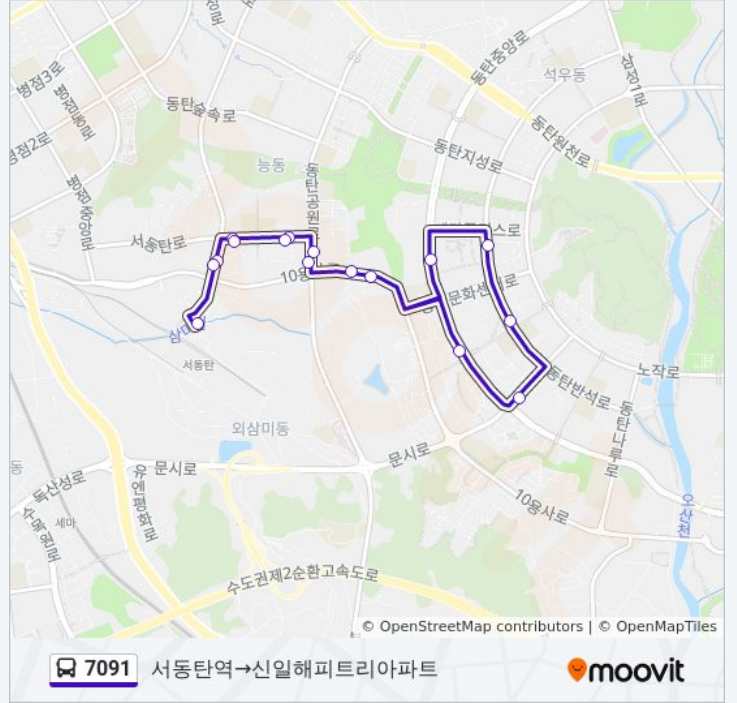

7091

서동탄역→신일해피트리아파트

[웹사이트 모드로 보기](#)

7091 버스 노선 서동탄역→신일해피트리아파트에는 하나의 경로가 있습니다. 주중의 운영시간은 다음과 같습니다:

(1) 서동탄역→신일해피트리아파트: 오전 12:10 - 오후 11:40

내 근처의 가장 가까운 7091 버스를 찾으려면 무빗을 사용하여 다음 7091 버스 도착시간을 확인하세요.

방향: 서동탄역→신일해피트리아파트

정류장 16개

[노선 일정 보기](#)

- 서동탄역
- 신일해피트리아파트
- 두산신일아파트
- 모아포스코아파트
- 모아미래도
- 풍성신미주아파트(중)
- 새강주공휴먼시아
- 나루마을상가
- 동탄2동주민센터
- 씨티병원
- 다은마을(중)
- 우림필유아파트입구
- 우림필유
- 모아포스코아파트
- 두산신일아파트
- 신일해피트리아파트

7091 버스 시간표

서동탄역→신일해피트리아파트 경로 시간표:

일요일	오전 12:10 - 오후 11:40
월요일	오전 12:10 - 오후 11:40
화요일	오전 12:10 - 오후 11:40
수요일	오전 12:10 - 오후 11:40
목요일	오전 12:10 - 오후 11:40
금요일	오전 12:10 - 오후 11:40
토요일	오전 12:10 - 오후 11:40

7091 버스 정보

방향: 서동탄역→신일해피트리아파트

정거장: 16

이동 시간: 14 분

노선 요약:

7091 버스 시간표와 경로 지도는 moovitapp.com 에서 오프라인 PDF로 사용할 수 있습니다. [무빗 앱](#) url을 사용하여 실시간 버스 시간, 기차 일정 또는 지하철 일정과 서울시 내의 모든 대중 교통의 단계별 방향안내를 받을 수 있습니다.

[무빗에 대해](#) · [MaaS 솔루션](#) · [지원 국가](#) · [무빗 커뮤니티](#)