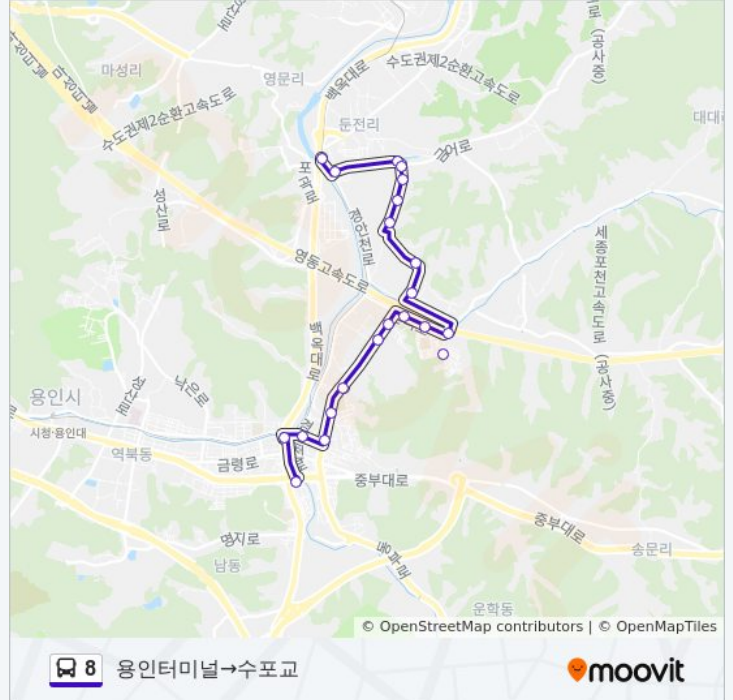

정류장 21개
[노선 일정 보기](#)

- 용인터미널
- 운동장.송담대역
- 공설운동장
- 용마초교
- 서울병원
- 용인정보고교
- 고림동.홀랄라
- 단사마을
- 명성주유소
- 예진마을입구
- 인정피렌체아파트
- 용샘주유소
- 영화마을.이삭아파트
- 느티나무
- 미성비철
- 보평
- 영화마을
- 보평상부주택

8 버스 시간표

용인터미널→수포교 경로 시간표:

일요일	오전 6:30 - 오후 8:20
월요일	오전 6:30 - 오후 8:20
화요일	오전 6:30 - 오후 8:20
수요일	오전 6:30 - 오후 8:20
목요일	오전 6:30 - 오후 8:20
금요일	오전 6:30 - 오후 8:20
토요일	오전 6:30 - 오후 8:20

8 버스 정보

방향: 용인터미널→수포교
정거장: 21
이동 시간: 22 분
노선 요약:

고림동.삼정그린뷰

인정프린스아파트

수포교

8 버스 시간표와 경로 지도는 moovitapp.com 에서 오프라인 PDF로 사용할 수 있습니다. [무빗 앱](#) url을 사용하여 실시간 버스 시간, 기차 일정 또는 지하철 일정과 서울시 내의 모든 대중 교통의 단계별 방향안내를 받을 수 있습니다.