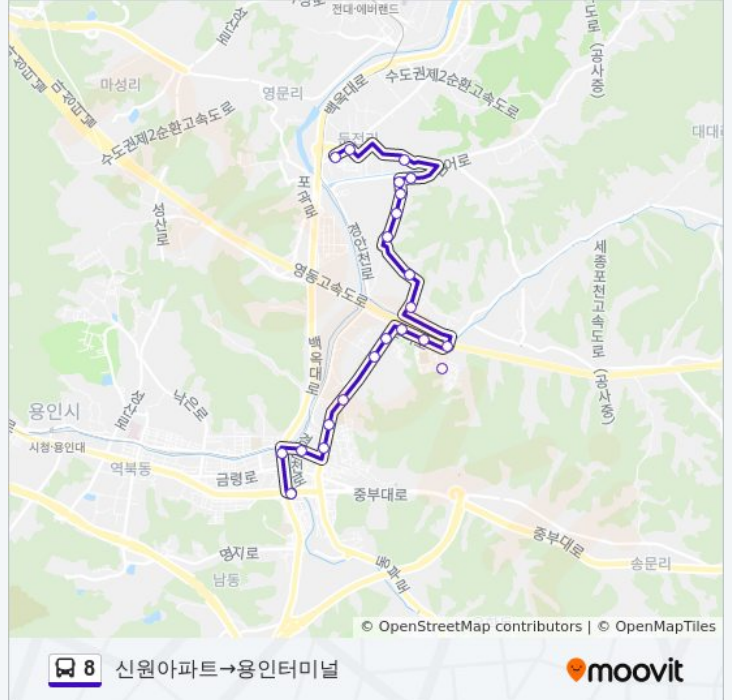

- 신원아파트
- 둔전농협앞
- 둔전초등학교
- 영화2차
- 상부주택
- 영화마을
- 보평
- 미성비철
- 느티나무
- 영화마을.이삭아파트
- 용샘주유소
- 인정피렌체아파트
- 예진마을입구
- 명성주유소
- 단사마을
- 고림동.홀랄라
- 용인정보고교
- 서울병원
- 용마초교
- 공설운동장
- 운동장.송담대역
- 용인터미널

8 버스 시간표

신원아파트→용인터미널 경로 시간표:

일요일	오전 6:30 - 오후 9:10
월요일	오전 6:30 - 오후 9:10
화요일	오전 6:30 - 오후 9:10
수요일	오전 6:30 - 오후 9:10
목요일	오전 6:30 - 오후 9:10
금요일	오전 6:30 - 오후 9:10
토요일	오전 6:30 - 오후 9:10

8 버스 정보

방향: 신원아파트→용인터미널

정거장: 22

이동 시간: 23 분

노선 요약:

방향: 용인터미널→수포교

정류장 21개
[노선 일정 보기](#)

- 용인터미널
- 운동장.송담대역
- 공설운동장
- 용마초교
- 서울병원
- 용인정보고교
- 고림동.홀랄라
- 단사마을
- 명성주유소
- 예진마을입구
- 인정피렌체아파트
- 용샘주유소
- 영화마을.이삭아파트
- 느티나무
- 미성비철
- 보평
- 영화마을
- 보평상부주택

8 버스 시간표

용인터미널→수포교 경로 시간표:

일요일	오전 6:30 - 오후 8:20
월요일	오전 6:30 - 오후 8:20
화요일	오전 6:30 - 오후 8:20
수요일	오전 6:30 - 오후 8:20
목요일	오전 6:30 - 오후 8:20
금요일	오전 6:30 - 오후 8:20
토요일	오전 6:30 - 오후 8:20

8 버스 정보

방향: 용인터미널→수포교
정거장: 21
이동 시간: 22 분
노선 요약:

고림동.삼정그린뷰

인정프린스아파트

수포교

8 버스 시간표와 경로 지도는 moovitapp.com 에서 오프라인 PDF로 사용할 수 있습니다. [무빗 앱](#) url을 사용하여 실시간 버스 시간, 기차 일정 또는 지하철 일정과 서울시 내의 모든 대중 교통의 단계별 방향안내를 받을 수 있습니다.