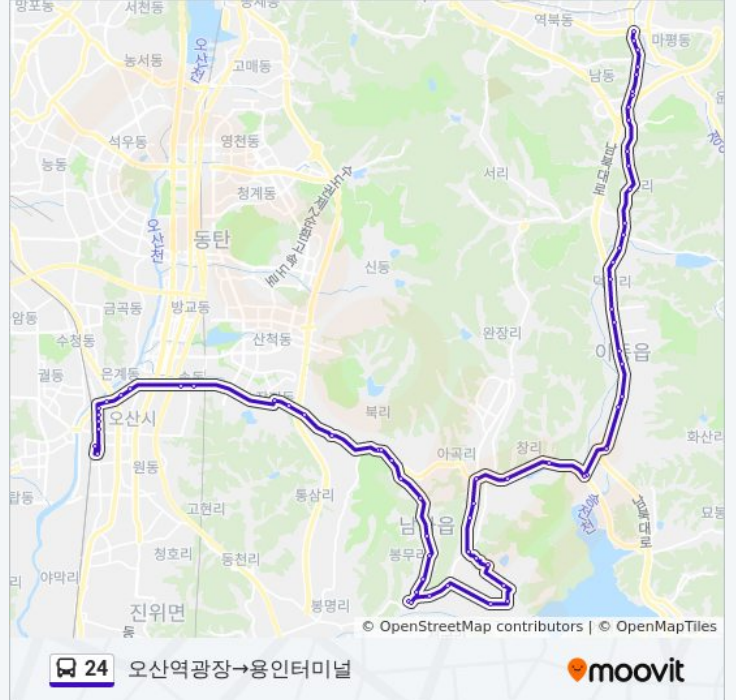

봉무3리
내기
남사(내기)
남사(종점)
오목재
후촌
중복동
중복상회
방아2리
방축
선한사마리아원
황금슈퍼
창동
당골마을
남곡사거리
월곡
창리
송전터미널
송전터미널
화산리
미룡마을입구
시미1리남진말
시미곡
덕성1리
덕성리세라믹
덕성2리.삼배울
신창.덕성2리
신창
천리국민주택
천리농협.샘골마을
천리신미주아파트
베네스타아파트
노루실