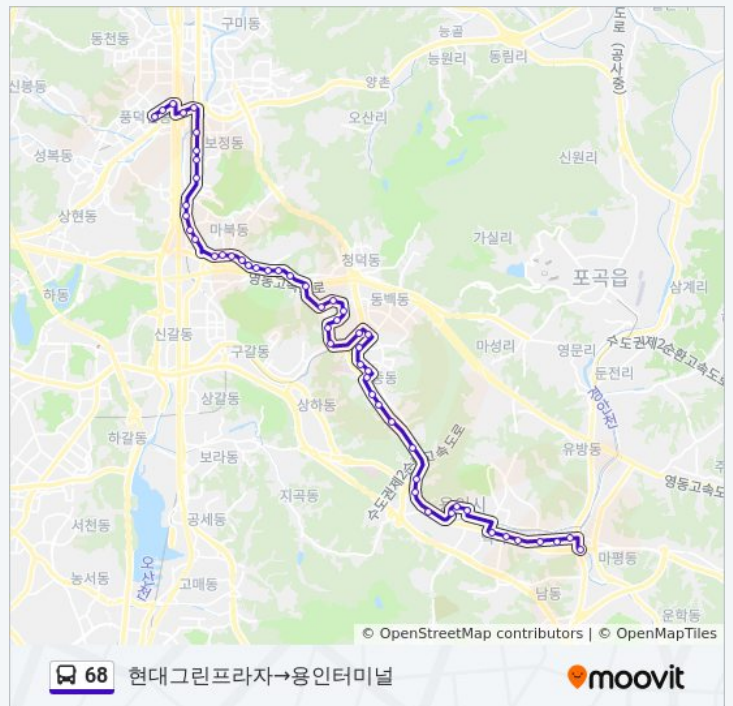

68 버스 시간표

현대그린프라자→용인터미널 경로 시간표:

일요일	오전 6:50 - 오후 10:05
월요일	오전 6:50 - 오후 10:05
화요일	오전 6:50 - 오후 10:05
수요일	오전 6:50 - 오후 10:05
목요일	오전 6:50 - 오후 10:05
금요일	오전 6:50 - 오후 10:05
토요일	오전 6:50 - 오후 10:05

68 버스 정보

방향: 현대그린프라자→용인터미널

정거장: 52

이동 시간: 58 분

노선 요약:

동백이마트

동백소방서(광역)

쥬네브상가

동백동주민센터

동백역.성산마을서해그랑블