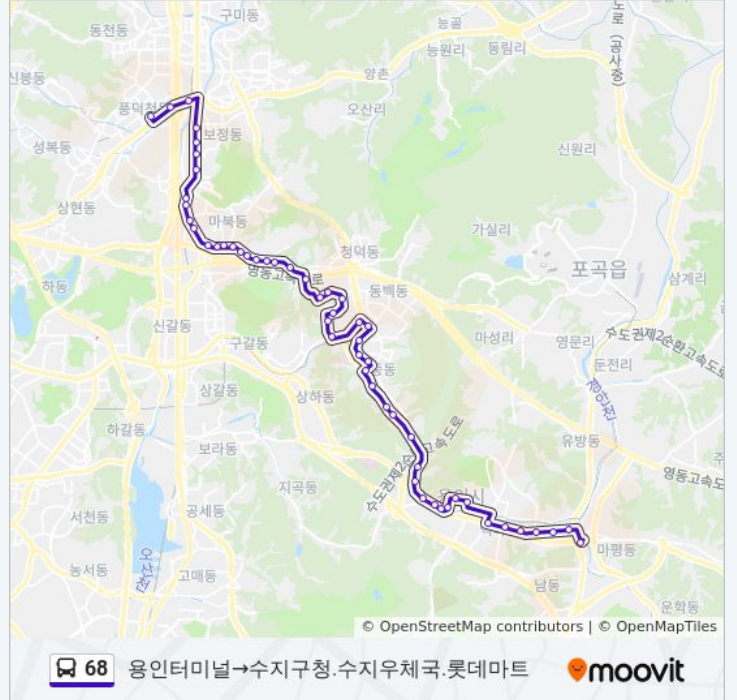

한국전력기술연구소

연원마을.Lg.벽산아파트

금호아파트.성원아파트

이마트.삼성명가.성원아파트

신촌마을2단지.포스홈타운

보정역.보정고등학교.동아슬레시티

보정역.삼성휴먼센터

죽현마을.단국대학교입구

죽전역.포은아트홀.죽전2동주민

풍덕천사거리

수지구청.수지우체국.롯데마트

방향: 현대그린프라자→용인터미널

정류장 52개
[노선 일정 보기](#)

- 현대그린프라자
- 동보아파트
- 삼성체육관.덕윤프라자
- 용인포은아트홀
- 죽전역.수지레스피아.죽전2동주민센터.신세계경
기점
- 죽현마을.단국대학교입구
- 삼성휴먼센터
- 보정역.보정고등학교.동아솔레시
- 신촌마을2단지.포스홈타운
- 이마트.삼성명가.성원아파트
- 금호아파트.성원아파트
- 연원마을.Lg.벽산아파트
- 한국전력기술연구소
- 구성삼거리
- 구성초등학교.구성지구대
- 구성동주민센터
- 삼성래미안.동부.동일하이빌
- 동부아파트
- 스타팰리스.리가아파트
- 경찰대사거리
- 신일아파트
- 법무연수원
- 광도와이드빌
- 롯데에코입구
- 케슬프라자
- 롯데케슬1단지앞
- 어정중학교
- 어정마을.서희삼정아파트.어정가구단지
- 어정역.어정초교.동백아이파크

정거장: 52

이동 시간: 58 분

노선 요약:

동백이마트

동백소방서(광역)

쥬네브상가

동백동주민센터

동백역.성산마을서해그랑블