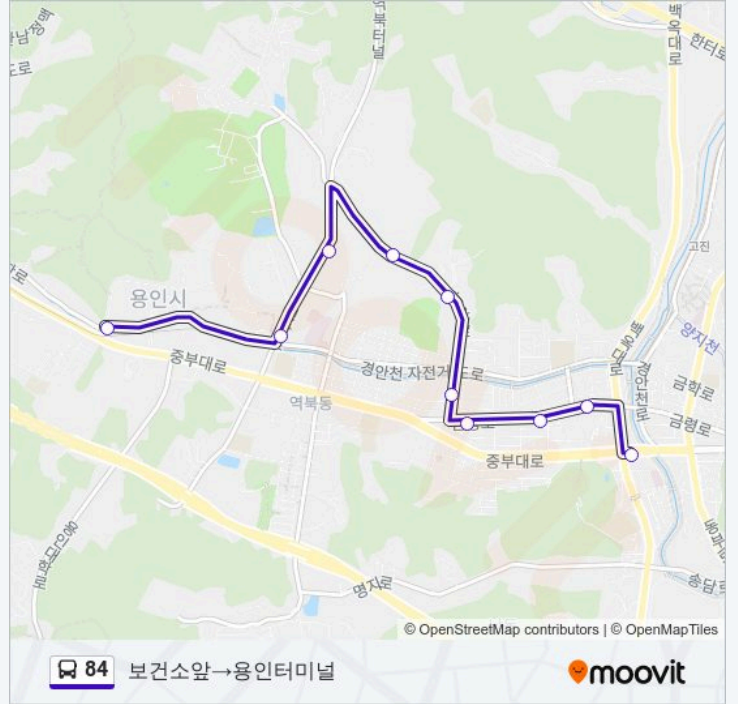

정류장 10개

[노선 일정 보기](#)

보건소앞

관곡

새말

세웅빌라

한우리아파트

김량장동어울림아파트

중앙지구대

처인구청.용인농협

용인시장.시장약국

용인터미널

84 버스 시간표

보건소앞→용인터미널 경로 시간표:

일요일	09:10 - 20:10
월요일	09:10 - 20:10
화요일	09:10 - 20:10
수요일	09:10 - 20:10
목요일	09:10 - 20:10
금요일	09:10 - 20:10
토요일	09:10 - 20:10

84 버스 정보

방향: 보건소앞→용인터미널

정거장: 10

이동 시간: 11 분

노선 요약:

방향: 용인터미널→행정타운후문

정류장 12개
[노선 일정 보기](#)

- 용인터미널
- 용인시장.시장약국
- 처인구청.용인농협
- 중앙지구대
- 김량장동어울림아파트
- 한우리아파트
- 세웅빌라
- 중간동
- 새말
- 관곡
- 용인경찰서
- 행정타운후문

84 버스 시간표

용인터미널→행정타운후문 경로 시간표:

일요일	08:50 - 20:05
월요일	08:50 - 20:05
화요일	08:50 - 20:05
수요일	08:50 - 20:05
목요일	08:50 - 20:05
금요일	08:50 - 20:05
토요일	08:50 - 20:05

84 버스 정보

방향: 용인터미널→행정타운후문
정거장: 12
이동 시간: 15 분
노선 요약:

84 버스 시간표와 경로 지도는 moovitapp.com 에서 오프라인 PDF로 사용할 수 있습니다. 무빗 앱 url을 사용하여 실시간 버스 시간, 기차 일정 또는 지하철 일정과 서울시 내의 모든 대중 교통의 단계별 방향안내를 받을 수 있습니다.