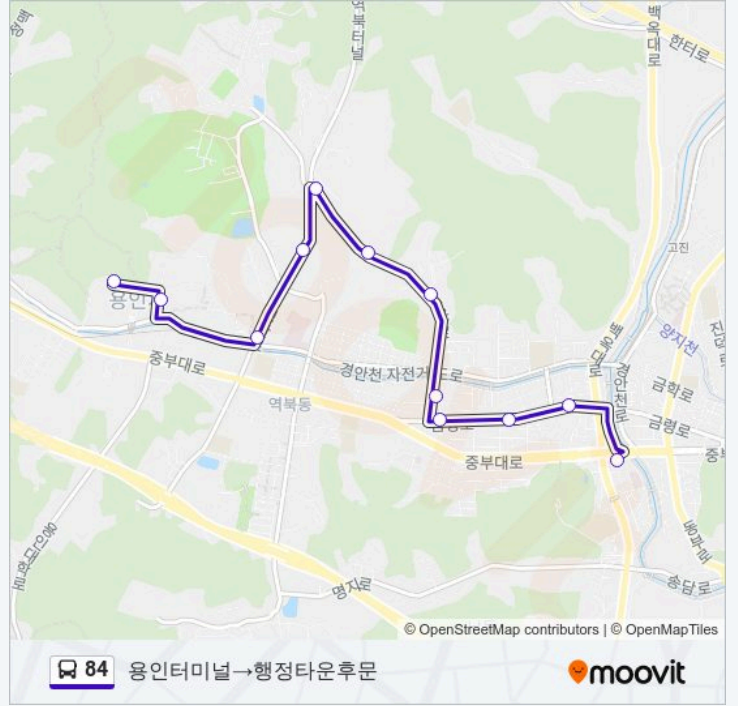

84

보건소앞→용인터미널

앱 얻기

84 버스 노선 (보건소앞→용인터미널)은(는) 2 경로가 있습니다. 주중운영 시간은 다음과 같습니다:

(1) 보건소앞→용인터미널: 09:10 - 20:10(2) 용인터미널→행정타운후문: 08:50 - 20:05

내 근처의 가장 가까운 84 버스를 찾으려면 무빗을 사용하여 다음 84 버스 도착시간을 확인하세요.

방향: 보건소앞→용인터미널

정류장 10개

[노선 일정 보기](#)

보건소앞

관곡

새말

세웅빌라

한우리아파트

김량장동어울림아파트

방향: 보건소앞→용인터미널

정거장: 10

이동 시간: 11 분

노선 요약:

방향: 용인터미널→행정타운후문

정류장 12개
[노선 일정 보기](#)

- 용인터미널
- 용인시장.시장약국
- 처인구청.용인농협
- 중앙지구대
- 김량장동어울림아파트
- 한우리아파트
- 세웅빌라
- 중간동
- 새말
- 관곡
- 용인경찰서
- 행정타운후문

84 버스 시간표

용인터미널→행정타운후문 경로 시간표:

일요일	08:50 - 20:05
월요일	08:50 - 20:05
화요일	08:50 - 20:05
수요일	08:50 - 20:05
목요일	08:50 - 20:05
금요일	08:50 - 20:05
토요일	08:50 - 20:05

84 버스 정보

방향: 용인터미널→행정타운후문
정거장: 12
이동 시간: 15 분
노선 요약:

84 버스 시간표와 경로 지도는 moovitapp.com 에서 오프라인 PDF로 사용할 수 있습니다. 무빗 앱 url을 사용하여 실시간 버스 시간, 기차 일정 또는 지하철 일정과 서울시 내의 모든 대중 교통의 단계별 방향안내를 받을 수 있습니다.