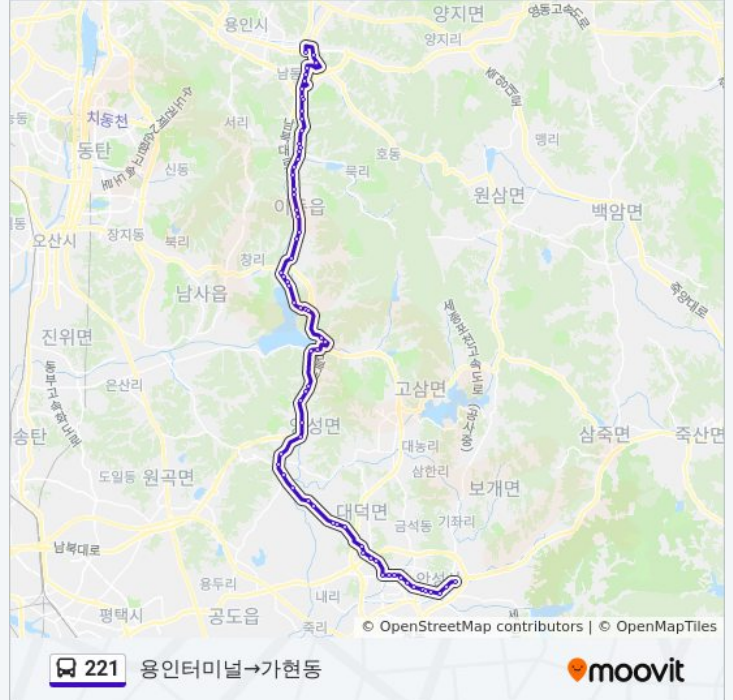

221 버스 시간표

용인터미널→가현동 경로 시간표:

일요일	오전 6:00 - 오후 9:45
월요일	오전 6:00 - 오후 9:45
화요일	오전 6:00 - 오후 9:45
수요일	오전 6:00 - 오후 9:45
목요일	오전 6:00 - 오후 9:45
금요일	오전 6:00 - 오후 9:45
토요일	오전 6:00 - 오후 9:45

221 버스 정보

방향: 용인터미널→가현동

정거장: 68

이동 시간: 86 분

노선 요약:

- 신창
- 신창.덕성2리휴게소
- 덕성리삼배울
- 덕성리세라믹
- 덕성1리
- 시미곡
- 시미1리남진말
- 미룡마을입구
- 화산리입구
- 송전터미널
- 송전초교.송전바이오고교입구
- 송전세광아파트후문
- 성지아파트
- 어비리(무표지판)
- 묘봉2리.괭터
- 에이스상회.괭터마을
- 묘봉1리입구
- 어비리.장울
- 난실리
- 장서리
- 장서2리.교회
- 세방전지입구
- 이현리
- 산정리
- 산정리
- 추조리
- 동향2리.교동입구
- 양성터미널
- 구장리
- 명당1리
- 흥일농장
- 명당2리
- 소내리