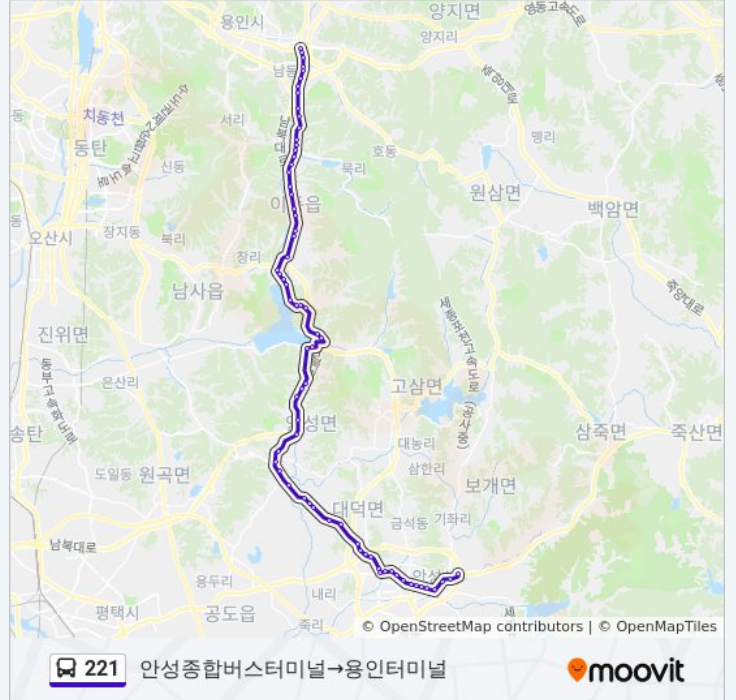

방향: 안성종합버스터미널→용인터미널

정류장 68개

[노선 일정 보기](#)

- 안성종합버스터미널
- 가현동
- 보개우체국.가사동
- 봉산로타리.안성시청
- Kt안성지사
- 국민은행.영동
- 서인사거리.맥도널드앞
- (구)안성터미널
- 한경대
- 우남아파트
- 안성의료원
- 신건지동
- 안성제1산업단지
- 농심.대덕우체국
- 보동리
- 공단아파트.강남연립
- 두원정공
- 방죽.모산리입구
- 셋골부락.무능리입구
- 소내리
- 소내교
- 명당2리

221 버스 시간표

안성종합버스터미널→용인터미널 경로 시간표:

일요일	오전 6:10 - 오후 9:55
월요일	오전 6:10 - 오후 9:55
화요일	오전 6:10 - 오후 9:55
수요일	오전 6:10 - 오후 9:55
목요일	오전 6:10 - 오후 9:55
금요일	오전 6:10 - 오후 9:55
토요일	오전 6:10 - 오후 9:55

221 버스 정보

방향: 안성종합버스터미널→용인터미널

정거장: 68

이동 시간: 87 분

노선 요약:

흥일농장
 명당1리
 구장리
 양성터미널
 동항2리.교동입구
 추조리
 산정리
 명도주유소
 이현리
 세방전지입구
 장서2리.교회
 장서리
 난실리
 어비리.장을
 묘봉1리입구
 에이스상회.곽터마을
 묘봉2리.곽터
 이동저수지.송전낙시터
 성지아파트
 송전세광아파트후문
 송전초교.송전바이오교입구
 송전터미널
 화산리
 미룡마을입구
 시미1리남진말
 시미곡
 덕성1리
 덕성리세라믹
 덕성2리.삼배울
 신창.덕성2리
 신창
 천리국민주택
 천리농협.샘골마을