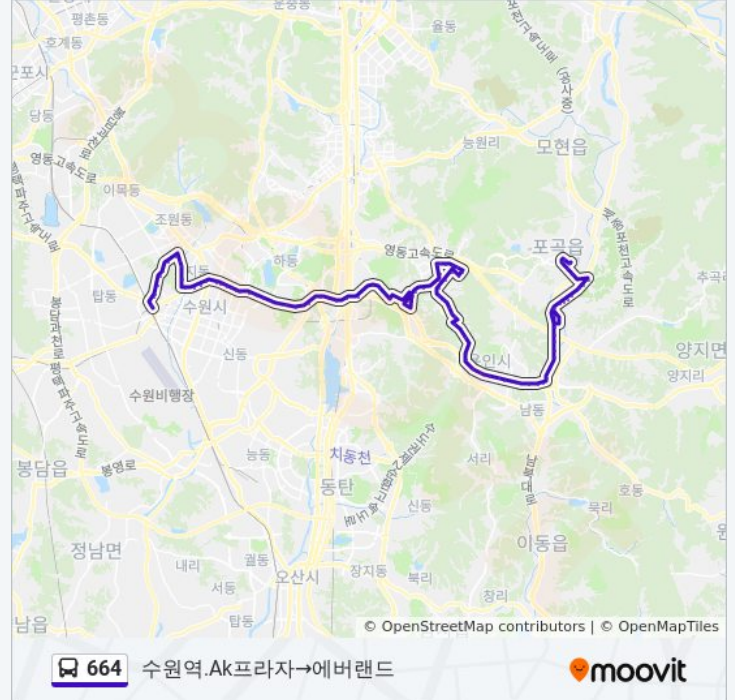

동막초등학교.호수마을계룡리슈빌.어울림

동백중학교

백현초등학교

백현중학교

백현고등학교.한라비발디아파트

동백고.호수마을서해그랑블.풍림

동백소방서.동일하이빌.롯데캐슬

쥬네브상가

동백동주민센터

동백역.성산마을서해그랑블

어은목마을.코아루아파트

초당중학교.코아루아파트

초당초등학교.현진에버빌

초당역

화운사입구

남북전기