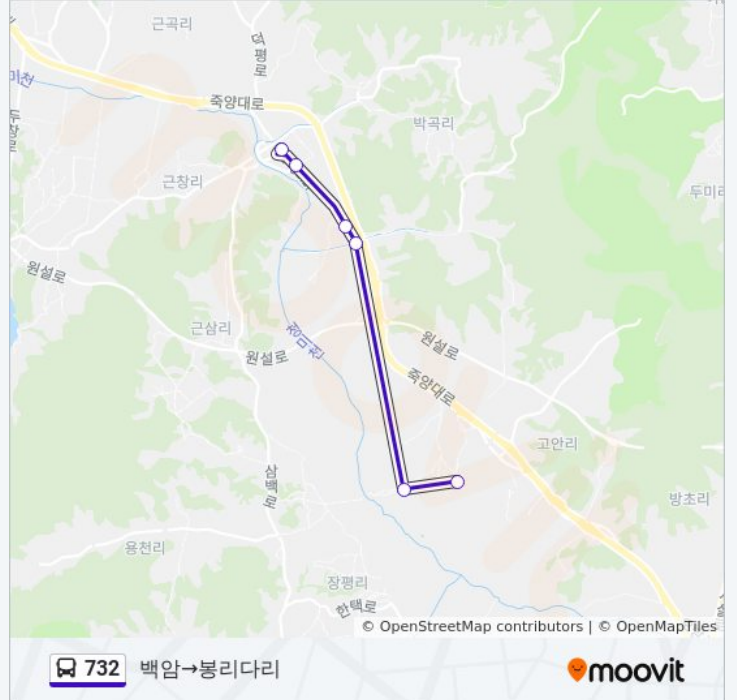

732

대흥동→백암터미널

[웹사이트 모드로 보기](#)

732 버스 노선 (대흥동→백암터미널)은(는) 2 경로가 있습니다. 주중운영 시간은 다음과 같습니다:

(1) 대흥동→백암터미널: 오전 7:30 - 오후 7:00(2) 백암→봉리다리: 오전 7:15 - 오후 6:45

내 근처의 가장 가까운 732 버스를 찾으려면 무빗을 사용하여 다음 732 버스 도착시간을 확인하세요.

방향: 대흥동→백암터미널

정류장 9개

[노선 일정 보기](#)

대흥동

백동경로당

жат나무골

케미칼(주)앞

신대촌

732 버스 정보

방향: 대흥동→백암터미널

정거장: 9

이동 시간: 12 분

노선 요약:

방향: 백암→봉리다리

정류장 6개
[노선 일정 보기](#)

- 백암
- 백암면주민자치센터
- 원터
- 원터다리
- 이진봉
- 봉리다리

732 버스 시간표

백암→봉리다리 경로 시간표:

일요일	오전 7:15 - 오후 6:45
월요일	오전 7:15 - 오후 6:45
화요일	오전 7:15 - 오후 6:45
수요일	오전 7:15 - 오후 6:45
목요일	오전 7:15 - 오후 6:45
금요일	오전 7:15 - 오후 6:45
토요일	오전 7:15 - 오후 6:45

732 버스 정보

방향: 백암→봉리다리
 정거장: 6
 이동 시간: 9 분
 노선 요약: