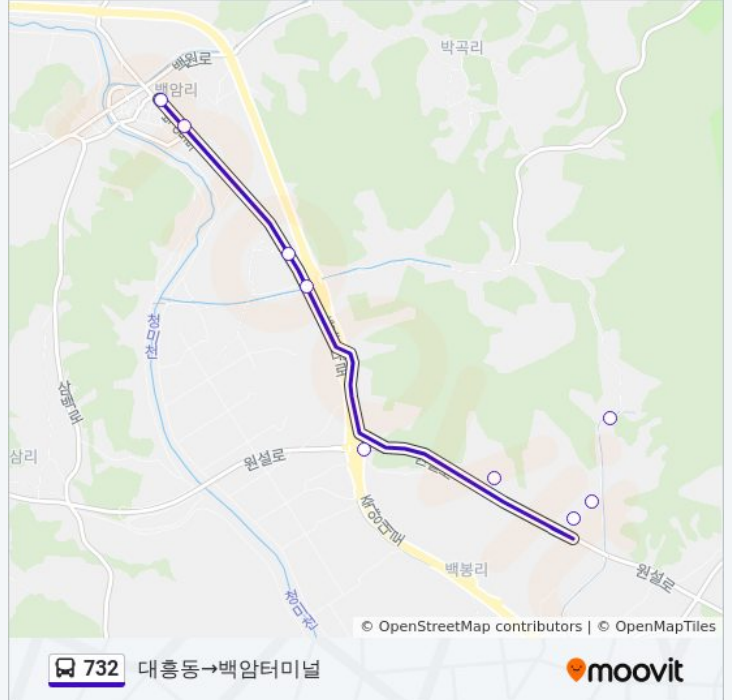

방향: 대흥동→백암터미널

정류장 9개

[노선 일정 보기](#)

대흥동

백동경로당

жат나무골

케미칼(주)앞

신대촌

원터다리

원터

백암면주민자치센터

백암터미널

732 버스 시간표

대흥동→백암터미널 경로 시간표:

일요일	오전 7:30 - 오후 7:00
월요일	오전 7:30 - 오후 7:00
화요일	오전 7:30 - 오후 7:00
수요일	오전 7:30 - 오후 7:00
목요일	오전 7:30 - 오후 7:00
금요일	오전 7:30 - 오후 7:00
토요일	오전 7:30 - 오후 7:00

732 버스 정보

방향: 대흥동→백암터미널

정거장: 9

이동 시간: 12 분

노선 요약:

방향: 백암→봉리다리

정류장 6개
[노선 일정 보기](#)

- 백암
- 백암면주민자치센터
- 원터
- 원터다리
- 이진봉
- 봉리다리

732 버스 시간표

백암→봉리다리 경로 시간표:

일요일	오전 7:15 - 오후 6:45
월요일	오전 7:15 - 오후 6:45
화요일	오전 7:15 - 오후 6:45
수요일	오전 7:15 - 오후 6:45
목요일	오전 7:15 - 오후 6:45
금요일	오전 7:15 - 오후 6:45
토요일	오전 7:15 - 오후 6:45

732 버스 정보

방향: 백암→봉리다리
 정거장: 6
 이동 시간: 9 분
 노선 요약: