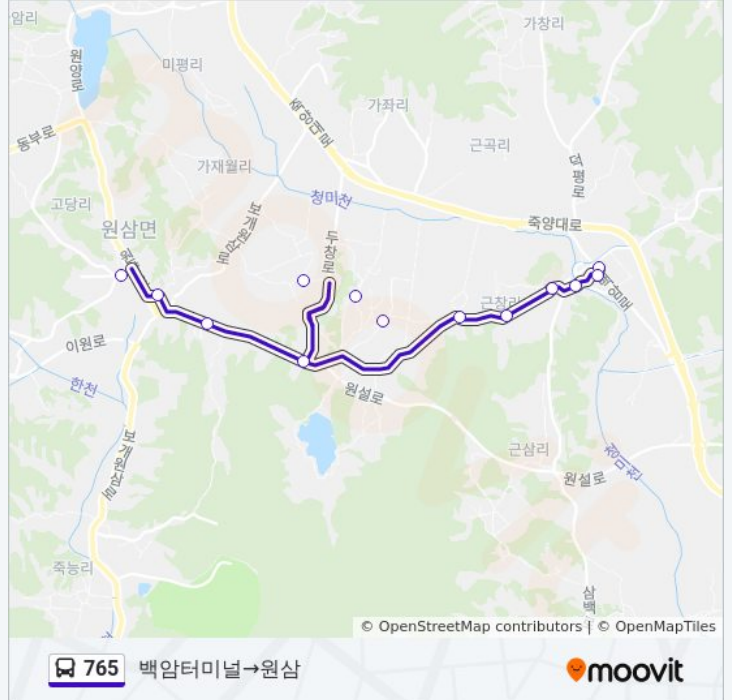

765

백암터미널→원삼

웹사이트 모드로 보기

765 버스 노선 (백암터미널→원삼)은(는) 2 경로가 있습니다. 주중운영 시간은 다음과 같습니다:
 (1) 백암터미널→원삼: 오전 9:30 - 오후 2:45(2) 원삼→백암시장입구: 오전 8:20 - 오후 1:35
 내 근처의 가장 가까운 765 버스를 찾으려면 무빗을 사용하여 다음 765 버스 도착시간을 확인하세요.

방향: 백암터미널→원삼

정류장 13개

[노선 일정 보기](#)

- 백암터미널
- 백암시장입구
- 백암중고등학교.편의점
- 백암초.중.고등학교
- 근창리
- 신대부락
- 분촌
- 용수마을
- 황토현마을
- 황토현.두창2리
- 독성2리
- 원삼초등학교
- 원삼

765 버스 시간표

백암터미널→원삼 경로 시간표:

일요일	오전 9:30 - 오후 2:45
월요일	오전 9:30 - 오후 2:45
화요일	오전 9:30 - 오후 2:45
수요일	오전 9:30 - 오후 2:45
목요일	오전 9:30 - 오후 2:45
금요일	오전 9:30 - 오후 2:45
토요일	오전 9:30 - 오후 2:45

765 버스 정보

방향: 백암터미널→원삼

정거장: 13

이동 시간: 17 분

노선 요약:

방향: 원삼→백암시장입구

정류장 12개
[노선 일정 보기](#)

- 원삼
- 원삼초등학교
- 독성2리
- 황토현.두창2리
- 황토현마을
- 용수마을
- 분촌
- 신대부락
- 근창리
- 백암초.중.고등학교
- 백암중고등학교.편의점
- 백암시장입구

765 버스 시간표

원삼→백암시장입구 경로 시간표:

일요일	오전 8:20 - 오후 1:35
월요일	오전 8:20 - 오후 1:35
화요일	오전 8:20 - 오후 1:35
수요일	오전 8:20 - 오후 1:35
목요일	오전 8:20 - 오후 1:35
금요일	오전 8:20 - 오후 1:35
토요일	오전 8:20 - 오후 1:35

765 버스 정보

방향: 원삼→백암시장입구
정거장: 12
이동 시간: 17 분
노선 요약: