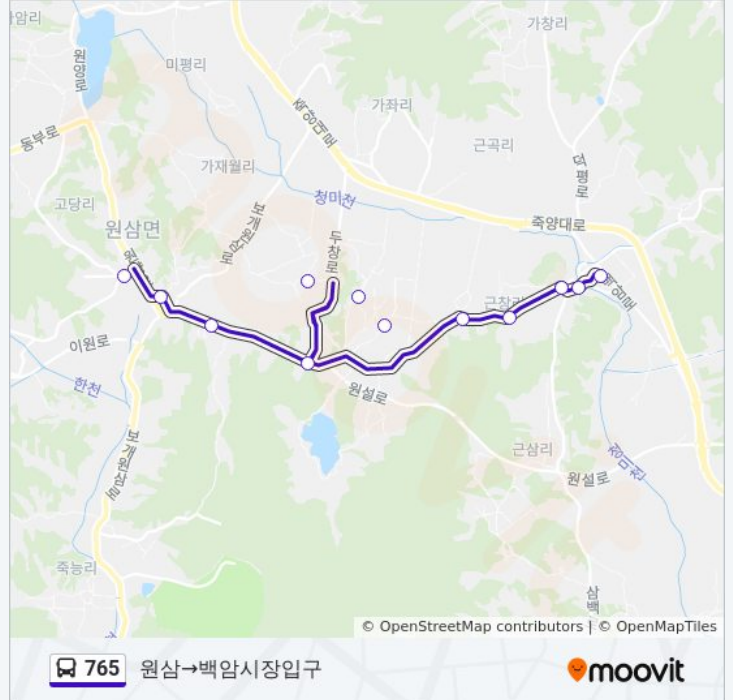

765

백암터미널→원삼

웹사이트 모드로 보기

765 버스 노선 (백암터미널→원삼)은(는) 2 경로가 있습니다. 주중운영 시간은 다음과 같습니다:
 (1) 백암터미널→원삼: 오전 9:30 - 오후 2:45(2) 원삼→백암시장입구: 오전 8:20 - 오후 1:35
 내 근처의 가장 가까운 765 버스를 찾으려면 무빗을 사용하여 다음 765 버스 도착시간을 확인하세요.

방향: 백암터미널→원삼

정류장 13개

[노선 일정 보기](#)

- 백암터미널
- 백암시장입구
- 백암중고등학교.편의점
- 백암초.중.고등학교
- 근창리
- 신대부락
- 분촌
- 용수마을
- 황토현마을
- 황토현.두창2리
- 독성2리
- 원삼초등학교
- 원삼

765 버스 시간표

백암터미널→원삼 경로 시간표:

일요일	오전 9:30 - 오후 2:45
월요일	오전 9:30 - 오후 2:45
화요일	오전 9:30 - 오후 2:45
수요일	오전 9:30 - 오후 2:45
목요일	오전 9:30 - 오후 2:45
금요일	오전 9:30 - 오후 2:45
토요일	오전 9:30 - 오후 2:45

765 버스 정보

방향: 백암터미널→원삼

정거장: 13

이동 시간: 17 분

노선 요약:

방향: 원삼→백암시장입구

정류장 12개
[노선 일정 보기](#)

- 원삼
- 원삼초등학교
- 독성2리
- 황토현.두창2리
- 황토현마을
- 용수마을
- 분촌
- 신대부락
- 근창리
- 백암초.중.고등학교
- 백암중고등학교.편의점
- 백암시장입구

765 버스 시간표

원삼→백암시장입구 경로 시간표:

일요일	오전 8:20 - 오후 1:35
월요일	오전 8:20 - 오후 1:35
화요일	오전 8:20 - 오후 1:35
수요일	오전 8:20 - 오후 1:35
목요일	오전 8:20 - 오후 1:35
금요일	오전 8:20 - 오후 1:35
토요일	오전 8:20 - 오후 1:35

765 버스 정보

방향: 원삼→백암시장입구
정거장: 12
이동 시간: 17 분
노선 요약: