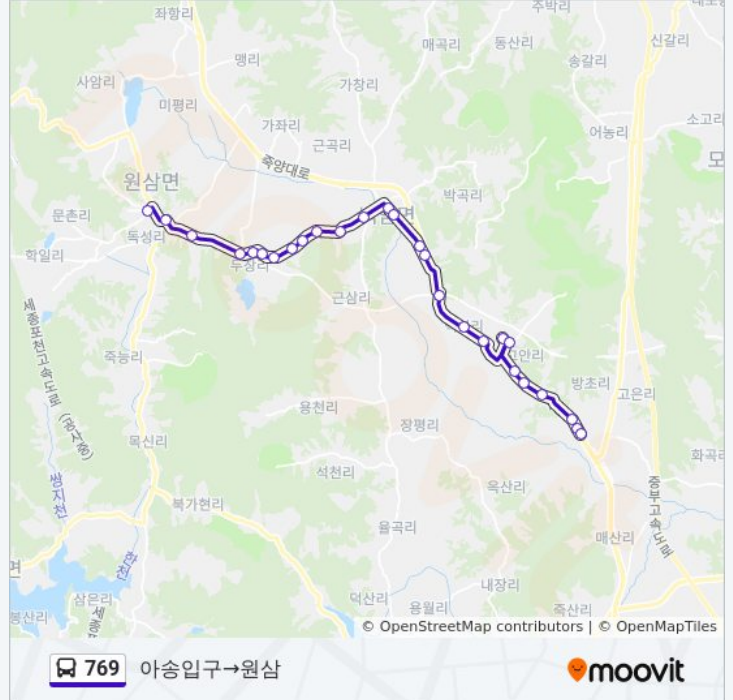

정류장 27개

[노선 일정 보기](#)

- 아송입구
- 아송입구
- 주평
- 아곡
- 장일산업
- 고안리
- 대우연수원입구
- 고암1리마을회관
- 백봉초등학교
- 사은
- 신대촌
- 원터다리
- 원터
- 백암면주민자치센터
- 백암터미널
- 백암초.중.고등학교
- 근창리
- 신대부락
- 용운사입구
- 창동마을
- 울곡
- 두창리

769 버스 시간표

아송입구→원삼 경로 시간표:

일요일	오전 11:20 - 오후 6:05
월요일	오전 11:20 - 오후 6:05
화요일	오전 11:20 - 오후 6:05
수요일	오전 11:20 - 오후 6:05
목요일	오전 11:20 - 오후 6:05
금요일	오전 11:20 - 오후 6:05
토요일	오전 11:20 - 오후 6:05

769 버스 정보

방향: 아송입구→원삼

정거장: 27

이동 시간: 36 분

노선 요약:

두창7리

황토현.두창2리

독성2리

원삼초등학교

원삼

방향: 원삼→주평

정류장 24개

[노선 일정 보기](#)

원터다리

신대촌

769 버스 시간표

원삼→주평 경로 시간표:

일요일	오전 10:50 - 오후 5:35
월요일	오전 10:50 - 오후 5:35
화요일	오전 10:50 - 오후 5:35
수요일	오전 10:50 - 오후 5:35
목요일	오전 10:50 - 오후 5:35
금요일	오전 10:50 - 오후 5:35
토요일	오전 10:50 - 오후 5:35

769 버스 정보

방향: 원삼→주평