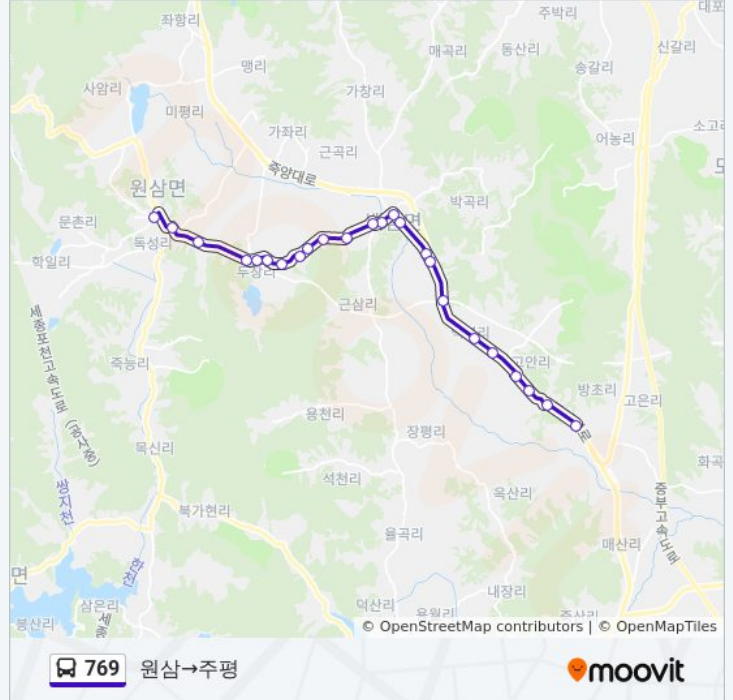

사은.양양물류센터

백봉

주천

주천

아곡

주평

769 버스 시간표와 경로 지도는 moovitapp.com 에서 오프라인 PDF로 사용할 수 있습니다. [무빗 앱](#) url을 사용하여 실시간 버스 시간, 기차 일정 또는 지하철 일정과 서울시 내의 모든 대중 교통의 단계별 방향안내를 받을 수 있습니다.

[무빗에 대해](#) • [MaaS 솔루션](#) • [지원 국가](#) • [무빗 커뮤니티](#)

© 2023 무빗 - 모든 권리가 보호됨

실시간 도착 시간을 확인하세요