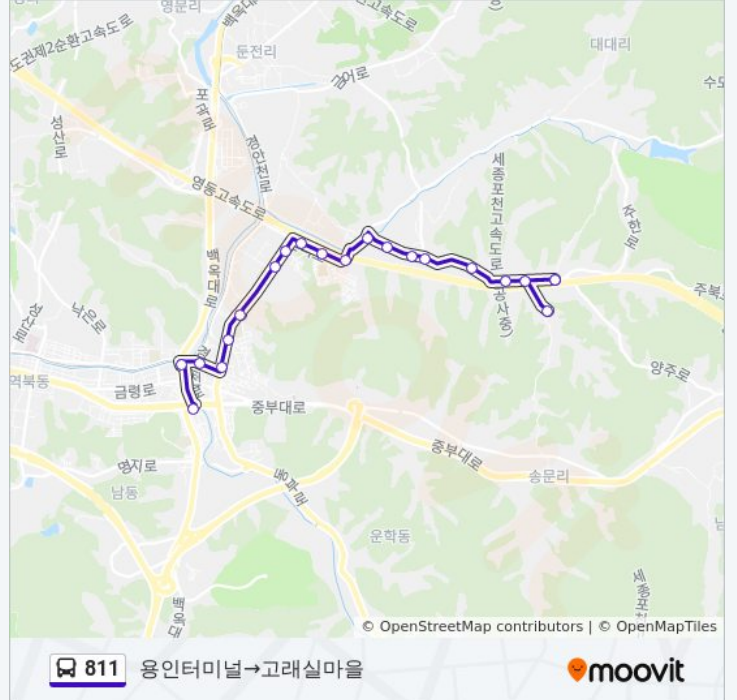

정거장: 20

이동 시간: 18 분

노선 요약:

방향: 용인터미널→고래실마을

정류장 21개
[노선 일정 보기](#)

- 용인터미널
- 운동장·송담대역
- 공설운동장
- 용마초교
- 서울병원
- 용인정보고교
- 고림동·흙랄라
- 단사마을
- 명성주유소
- 예진마을입구
- 용샘주유소
- 임원
- 주북리
- 주북2리
- 주북리
- 원각사입구
- 주북1리
- 주북1리

811 버스 시간표

용인터미널→고래실마을 경로 시간표:

일요일	오전 9:30 - 오후 6:30
월요일	오전 9:30 - 오후 6:30
화요일	오전 9:30 - 오후 6:30
수요일	오전 9:30 - 오후 6:30
목요일	오전 9:30 - 오후 6:30
금요일	오전 9:30 - 오후 6:30
토요일	오전 9:30 - 오후 6:30

811 버스 정보

방향: 용인터미널→고래실마을
 정거장: 21
 이동 시간: 17 분
 노선 요약:

대해건설앞

대해건설앞

고래실마을

811 버스 시간표와 경로 지도는 moovitapp.com 에서 오프라인 PDF로 사용할 수 있습니다. [무빗 앱](#) url을 사용하여 실시간 버스 시간, 기차 일정 또는 지하철 일정과 서울시 내의 모든 대중 교통의 단계별 방향안내를 받을 수 있습니다.

[무빗에 대해](#) · [MaaS 솔루션](#) · [지원 국가](#) · [무빗커뮤니티](#)