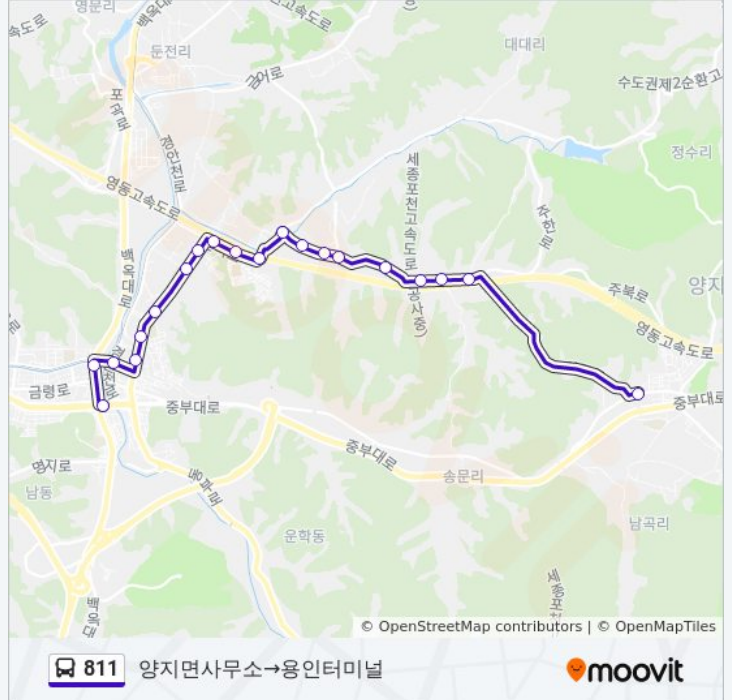

방향: 양지면사무소→용인터미널

정류장 20개
[노선 일정 보기](#)

- 양지면사무소
- 대해건설앞
- 주북1리
- 주북1리
- 원각사입구
- 주북리
- 주북2리
- 주북리
- 임원
- 용샘주유소
- 예진마을입구
- 명성주유소
- 단사마을
- 고림동.홀랄라
- 용인정보고교
- 서울병원
- 용마초교
- 공설운동장
- 운동장.송담대역
- 용인터미널

811 버스 시간표

양지면사무소→용인터미널 경로 시간표:

일요일	오전 10:00 - 오후 7:00
월요일	오전 10:00 - 오후 7:00
화요일	오전 10:00 - 오후 7:00
수요일	오전 10:00 - 오후 7:00
목요일	오전 10:00 - 오후 7:00
금요일	오전 10:00 - 오후 7:00
토요일	오전 10:00 - 오후 7:00

811 버스 정보

방향: 양지면사무소→용인터미널

정거장: 20

이동 시간: 18 분

노선 요약:

방향: 용인터미널→고래실마을

정류장 21개
[노선 일정 보기](#)

- 용인터미널
- 운동장·송담대역
- 공설운동장
- 용마초교
- 서울병원
- 용인정보고교
- 고림동·흙랄라
- 단사마을
- 명성주유소
- 예진마을입구
- 용샘주유소
- 임원
- 주북리
- 주북2리
- 주북리
- 원각사입구
- 주북1리
- 주북1리

811 버스 시간표

용인터미널→고래실마을 경로 시간표:

일요일	오전 9:30 - 오후 6:30
월요일	오전 9:30 - 오후 6:30
화요일	오전 9:30 - 오후 6:30
수요일	오전 9:30 - 오후 6:30
목요일	오전 9:30 - 오후 6:30
금요일	오전 9:30 - 오후 6:30
토요일	오전 9:30 - 오후 6:30

811 버스 정보

방향: 용인터미널→고래실마을
 정거장: 21
 이동 시간: 17 분
 노선 요약: