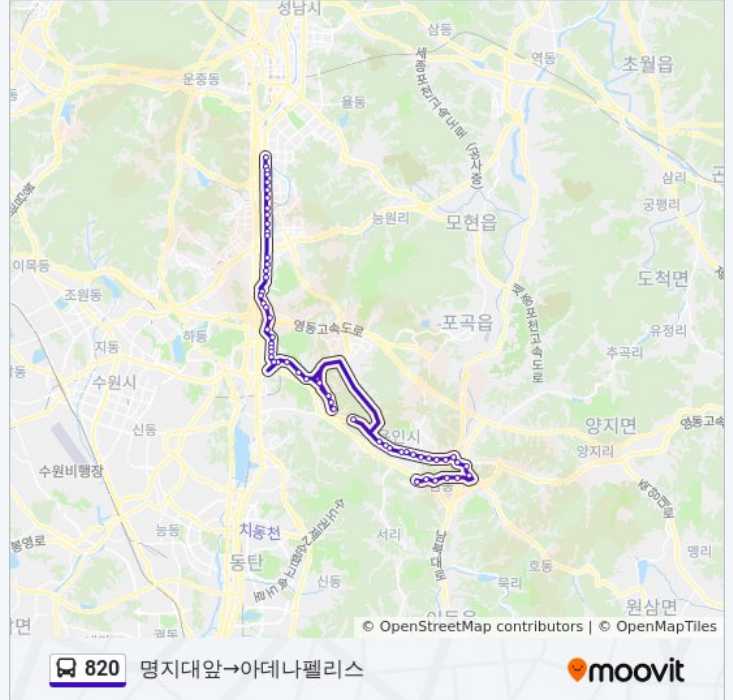

분당경영고.청솔중

상록마을

**방향: 정자역→명지대**

정류장 55개

[노선 일정 보기](#)

정자역

정자역

아데나펠리스