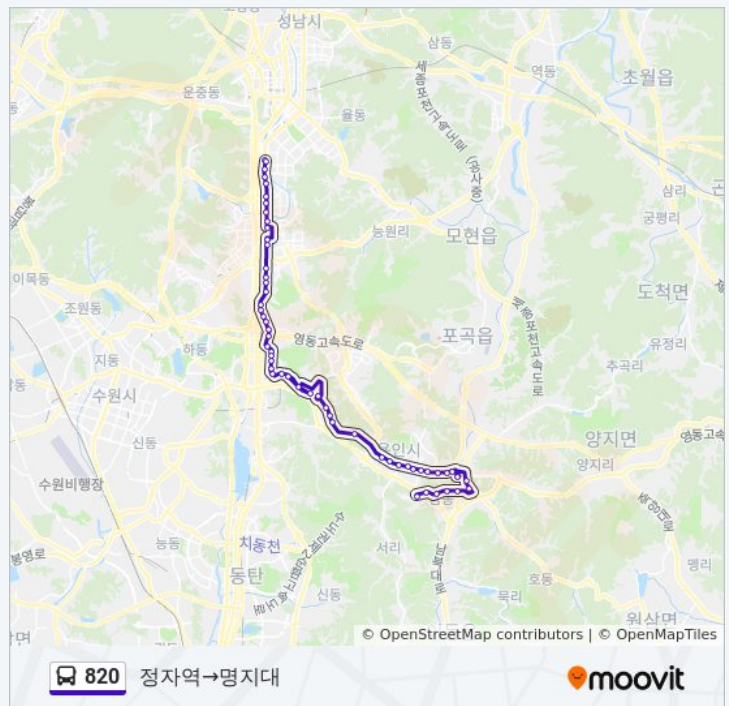

한성2차.풍림아파트

**820 버스 시간표**

정자역→명지대 경로 시간표:

일요일	오전 6:15 - 오후 11:59
월요일	오전 6:15 - 오후 11:59
화요일	오전 6:15 - 오후 11:59
수요일	오전 6:15 - 오후 11:59
목요일	오전 6:15 - 오후 11:59
금요일	오전 6:15 - 오후 11:59
토요일	오전 6:15 - 오후 11:59

**820 버스 정보**

방향: 정자역→명지대

정거장: 55

이동 시간: 62 분

노선 요약:

기흥역.백남준아트센터

수원컨트리클럽

강남대역.강남대입구

어정삼거리.강남마을