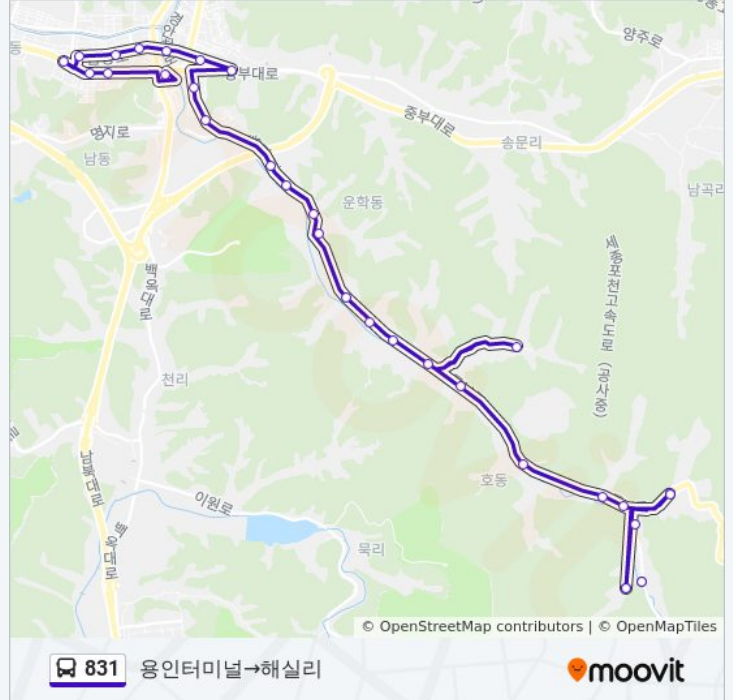

방향: 용인터미널→해실리

정류장 33개

[노선 일정 보기](#)

- 용인터미널
- 처인구청후문
- 육교앞
- 주공아파트
- 중앙지구대
- 처인구청.용인농협
- 용인시장.시장약국
- 포브스병원
- 우성아파트
- 동부동주민센터
- 라이프아파트
- 송담대
- 삼삼부락.장수촌
- 삼삼부락마을회관
- 목동야목농원
- 예비군훈련장
- 별학
- 백마기도원
- 장재미
- 운학초등학교
- 내어둔마을회관앞
- 엘에스시스템

831 버스 시간표

용인터미널→해실리 경로 시간표:

일요일	오전 9:50 - 오전 11:40
월요일	오전 9:50 - 오전 11:40
화요일	오전 9:50 - 오전 11:40
수요일	오전 9:50 - 오전 11:40
목요일	오전 9:50 - 오전 11:40
금요일	오전 9:50 - 오전 11:40
토요일	오전 9:50 - 오전 11:40

831 버스 정보

방향: 용인터미널→해실리

정거장: 33

이동 시간: 39 분

노선 요약:

예직
 해곡동
 별미
 석유비축기지앞
 해실리
 해실리
 석유비축기지앞
 와우정사
 해곡동
 석유비축기지앞
 해실리

방향: 해실리→용인터미널

정류장 27개
[노선 일정 보기](#)

해실리
 석유비축기지앞
 별미
 해곡동
 예직
 엘에스시스템
 내어둔마을회관앞
 운학동
 장재미
 백마기도원
 별학
 목동야목농원
 삼삼부락마을회관
 삼삼부락.장수촌
 송담대
 라이프아파트
 동부동주민센터
 동부동주민센터