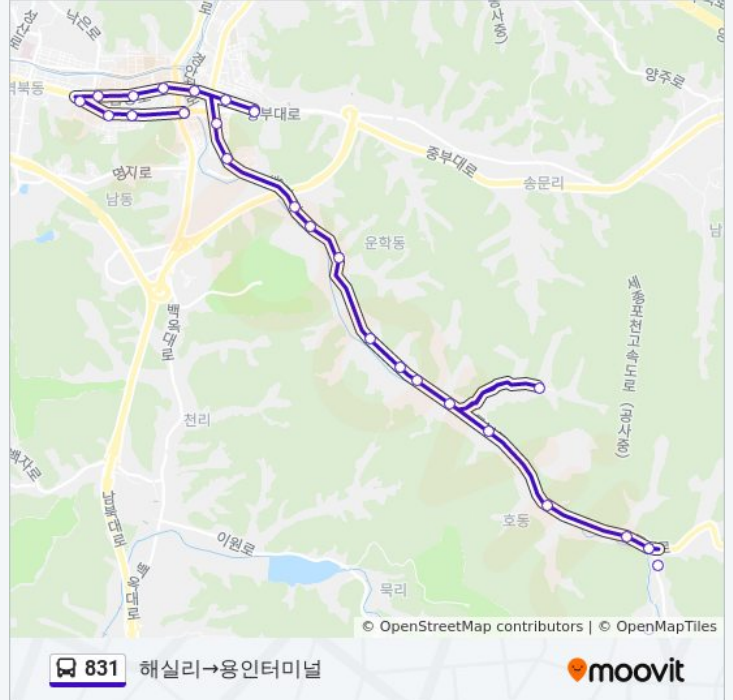

용인터미널

831 버스 시간표와 경로 지도는 moovitapp.com 에서 오프라인 PDF로 사용할 수 있습니다. [무빗 앱](#) url을 사용하여 실시간 버스 시간, 기차 일정 또는 지하철 일정과 서울시 내의 모든 대중 교통의 단계별 방향안내를 받을 수 있습니다.

[무빗에 대해](#) · [MaaS 솔루션](#) · [지원 국가](#) · [무빗커뮤니티](#)