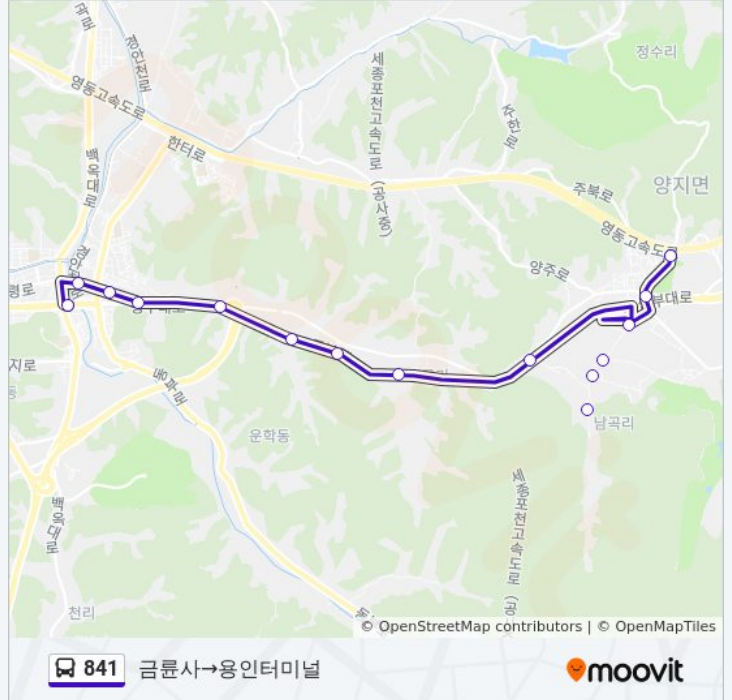

841

금륵사→용인터미널

웹사이트 모드로 보기

841 버스 노선 (금륵사→용인터미널)은(는) 2 경로가 있습니다. 주중운영 시간은 다음과 같습니다:

(1) 금륵사→용인터미널: 오전 8:05 - 오후 9:25(2) 용인터미널→금륵사: 오전 7:30 - 오후 8:50

내 근처의 가장 가까운 841 버스를 찾으려면 무빗을 사용하여 다음 841 버스 도착시간을 확인하세요.

방향: 금륵사→용인터미널

정류장 15개

[노선 일정 보기](#)

- 금륵사
- 양지사거리
- 용동중학교
- 삼거리상회
- 양지어린이집
- 우영테크앞
- 남곡리
- 송문3리
- 신평리
- 삼박곡
- 신흥
- 동부동주민센터
- 우성아파트
- 포브스병원
- 용인터미널

841 버스 시간표

금륵사→용인터미널 경로 시간표:

| | |
|-----|-------------------|
| 일요일 | 오전 8:05 - 오후 9:25 |
| 월요일 | 오전 8:05 - 오후 9:25 |
| 화요일 | 오전 8:05 - 오후 9:25 |
| 수요일 | 오전 8:05 - 오후 9:25 |
| 목요일 | 오전 8:05 - 오후 9:25 |
| 금요일 | 오전 8:05 - 오후 9:25 |
| 토요일 | 오전 8:05 - 오후 9:25 |

841 버스 정보

방향: 금륵사→용인터미널

정거장: 15

이동 시간: 24 분

노선 요약:

방향: 용인터미널→금륵사

정류장 18개
[노선 일정 보기](#)

- 용인터미널
- 포브스병원
- 우성아파트
- 동부동주민센터
- 신흥
- 삼박곡
- 신평리
- 송문3리
- 송문리
- 용인장례식장
- 남곡리
- 은이성지
- 우영테크앞
- 양지어린이집
- 삼거리상회
- 용동중학교
- 양지사거리
- 금륵사

841 버스 정보

방향: 용인터미널→금륵사
 정거장: 18
 이동 시간: 24 분
 노선 요약:

841 버스 시간표와 경로 지도는 moovitapp.com 에서 오프라인 PDF로 사용할 수 있습니다. [무빗 앱](#) url을 사용하여 실시간 버스 시간, 기차 일정 또는 지하철 일정과 서울시 내의 모든 대중 교통의 단계별 방향안내를 받을 수 있습니다.

[무빗에 대해](#) • [MaaS 솔루션](#) • [지원 국가](#) • [무빗 커뮤니티](#)