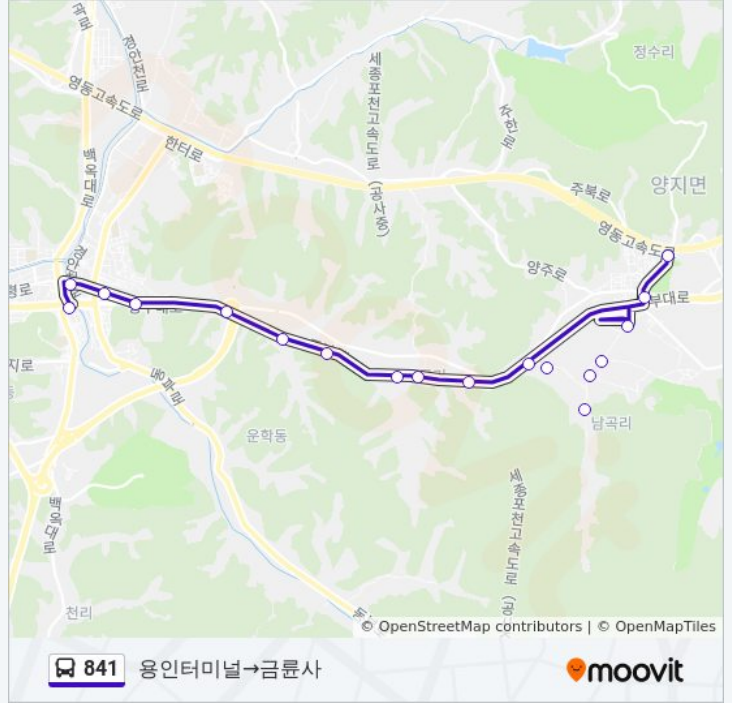

방향: 금륵사→용인터미널

정류장 15개

[노선 일정 보기](#)

- 금륵사
- 양지사거리
- 용동중학교
- 삼거리상회
- 양지어린이집
- 우영테크앞
- 남곡리
- 송문3리
- 신평리
- 삼박곡
- 신흥
- 동부동주민센터
- 우성아파트
- 포브스병원
- 용인터미널

841 버스 시간표

금륵사→용인터미널 경로 시간표:

| | |
|-----|-------------------|
| 일요일 | 오전 8:05 - 오후 9:25 |
| 월요일 | 오전 8:05 - 오후 9:25 |
| 화요일 | 오전 8:05 - 오후 9:25 |
| 수요일 | 오전 8:05 - 오후 9:25 |
| 목요일 | 오전 8:05 - 오후 9:25 |
| 금요일 | 오전 8:05 - 오후 9:25 |
| 토요일 | 오전 8:05 - 오후 9:25 |

841 버스 정보

방향: 금륵사→용인터미널

정거장: 15

이동 시간: 24 분

노선 요약:

방향: 용인터미널→금륵사

정류장 18개
[노선 일정 보기](#)

- 용인터미널
- 포브스병원
- 우성아파트
- 동부동주민센터
- 신흥
- 삼박곡
- 신평리
- 송문3리
- 송문리
- 용인장례식장
- 남곡리
- 은이성지
- 우영테크앞
- 양지어린이집
- 삼거리상회
- 용동중학교
- 양지사거리
- 금륵사

841 버스 시간표

용인터미널→금륵사 경로 시간표:

| | |
|-----|-------------------|
| 일요일 | 오전 7:30 - 오후 8:50 |
| 월요일 | 오전 7:30 - 오후 8:50 |
| 화요일 | 오전 7:30 - 오후 8:50 |
| 수요일 | 오전 7:30 - 오후 8:50 |
| 목요일 | 오전 7:30 - 오후 8:50 |
| 금요일 | 오전 7:30 - 오후 8:50 |
| 토요일 | 오전 7:30 - 오후 8:50 |

841 버스 정보

방향: 용인터미널→금륵사
 정거장: 18
 이동 시간: 24 분
 노선 요약:

841 버스 시간표와 경로 지도는 moovitapp.com 에서 오프라인 PDF로 사용할 수 있습니다. [무빗 앱](#) url을 사용하여 실시간 버스 시간, 기차 일정 또는 지하철 일정과 서울시 내의 모든 대중 교통의 단계별 방향안내를 받을 수 있습니다.

[무빗에 대해](#) • [MaaS 솔루션](#) • [지원 국가](#) • [무빗 커뮤니티](#)