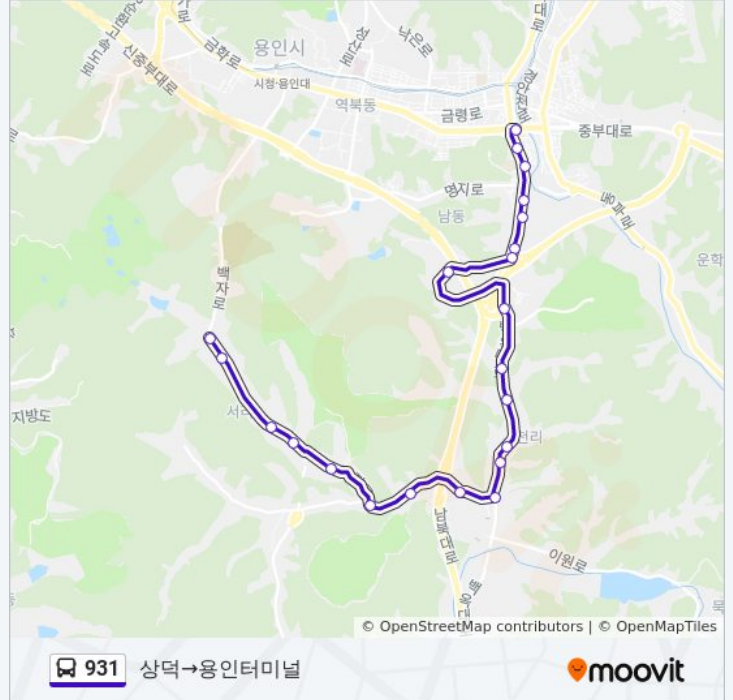

931

상덕→용인터미널

웹사이트 모드로 보기

931 버스 노선 (상덕→용인터미널)은(는) 2 경로가 있습니다. 주중운영 시간은 다음과 같습니다:
 (1) 상덕→용인터미널: 오전 7:15 - 오후 8:25 (2) 용인터미널→용인대: 오전 6:55 - 오후 8:15
 내 근처의 가장 가까운 931 버스를 찾으려면 무빗을 사용하여 다음 931 버스 도착시간을 확인하세요.

방향: 상덕→용인터미널

정류장 22개
[노선 일정 보기](#)

- 상덕
- 상덕
- 서1리
- 서1리
- 서1리
- 서리
- 연화사입구
- 천리
- 천리입구
- 대교유통앞
- 베네스타아파트
- 노루실
- 아미원입구
- 무너머고개
- 신기마을회관앞
- 신기부락입구
- 대촌
- 평옥
- 옥현
- 태성중고등학교.현대아파트
- 현대아파트
- 용인터미널

931 버스 시간표

상덕→용인터미널 경로 시간표:

일요일	오전 7:15 - 오후 8:25
월요일	오전 7:15 - 오후 8:25
화요일	오전 7:15 - 오후 8:25
수요일	오전 7:15 - 오후 8:25
목요일	오전 7:15 - 오후 8:25
금요일	오전 7:15 - 오후 8:25
토요일	오전 7:15 - 오후 8:25

931 버스 정보

방향: 상덕→용인터미널
 정거장: 22
 이동 시간: 25 분
 노선 요약:

931 버스 정보

방향: 용인터미널→용인대
정거장: 10
이동 시간: 10 분
노선 요약:

931 버스 시간표와 경로 지도는 moovitapp.com 에서 오프라인 PDF로 사용할 수 있습니다. [무빗 앱](#) url을 사용하여 실시간 버스 시간, 기차 일정 또는 지하철 일정과 서울시 내의 모든 대중 교통의 단계별 방향안내를 받을 수 있습니다.

[무빗에 대해](#) · [MaaS 솔루션](#) · [지원 국가](#) · [무빗커뮤니티](#)