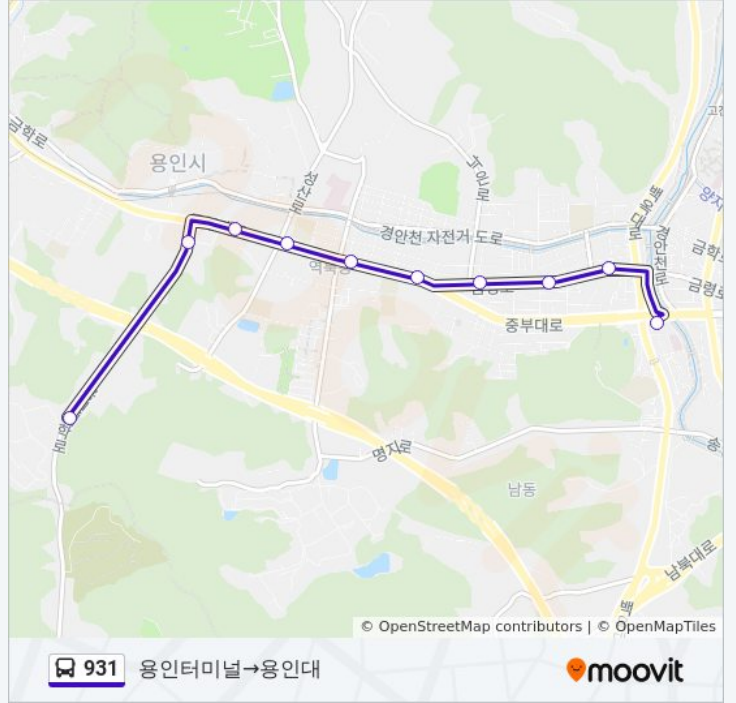

방향: 용인터미널→용인대

정류장 10개
[노선 일정 보기](#)

- 용인터미널
- 용인시장.시장약국
- 처인구청.용인농협
- 중앙지구대
- 역북초등학교.삼환나우빌
- 명지대입구
- 용인등기소
- 역말마을
- 용인대학교
- 용인대

931 버스 시간표

용인터미널→용인대 경로 시간표:

일요일	오전 6:55 - 오후 8:15
월요일	오전 6:55 - 오후 8:15
화요일	오전 6:55 - 오후 8:15
수요일	오전 6:55 - 오후 8:15
목요일	오전 6:55 - 오후 8:15
금요일	오전 6:55 - 오후 8:15
토요일	오전 6:55 - 오후 8:15

931 버스 정보

방향: 용인터미널→용인대
정거장: 10
이동 시간: 10 분
노선 요약:

931 버스 시간표와 경로 지도는 moovitapp.com 에서 오프라인 PDF로 사용할 수 있습니다. [무빗 앱](#) url을 사용하여 실시간 버스 시간, 기차 일정 또는 지하철 일정과 서울시 내의 모든 대중 교통의 단계별 방향안내를 받을 수 있습니다.

[무빗에 대해](#) · [MaaS 솔루션](#) · [지원 국가](#) · [무빗커뮤니티](#)