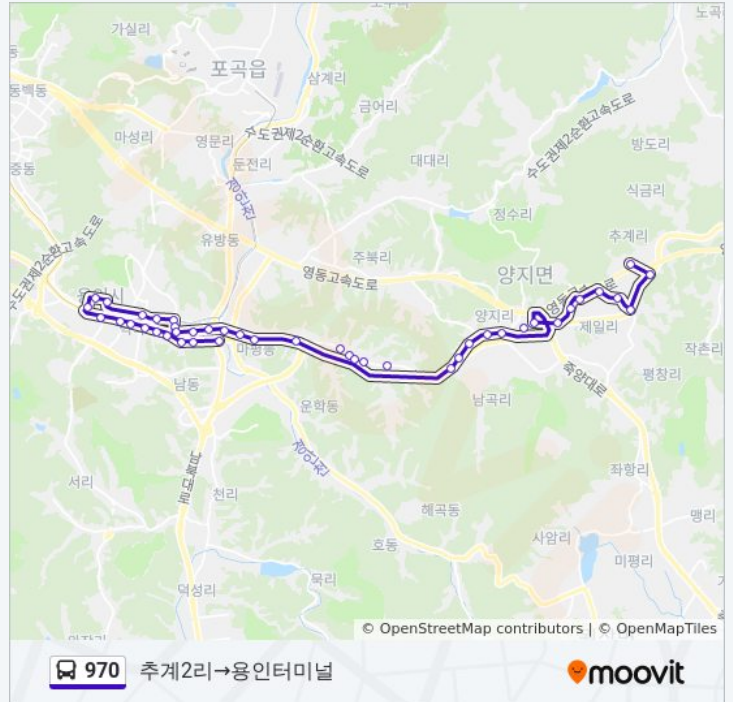

성창그린빌리지
양지3리마을회관
양지농협
양지면사무소
등촌.약천사
양지14리
남곡리
송문제일교회
송학빌라
신평리
신평마을회관
정화종합기획
신흥
동부동주민센터
우성아파트
포브스병원
용인시장.시장약국
처인구청.용인농협
중앙지구대
김량장동어울림아파트
김량장역
용인고등학교
명지대역.세브란스병원
용인경찰서
행정타운후문
문화복지행정타운
문화복지행정타운.용인대역
역말마을
용인등기소
명지대입구
역북초등학교.삼환나우빌
주공아파트
육교앞

방향: 추계2리→용인터미널
정거장: 43
이동 시간: 51 분
노선 요약: