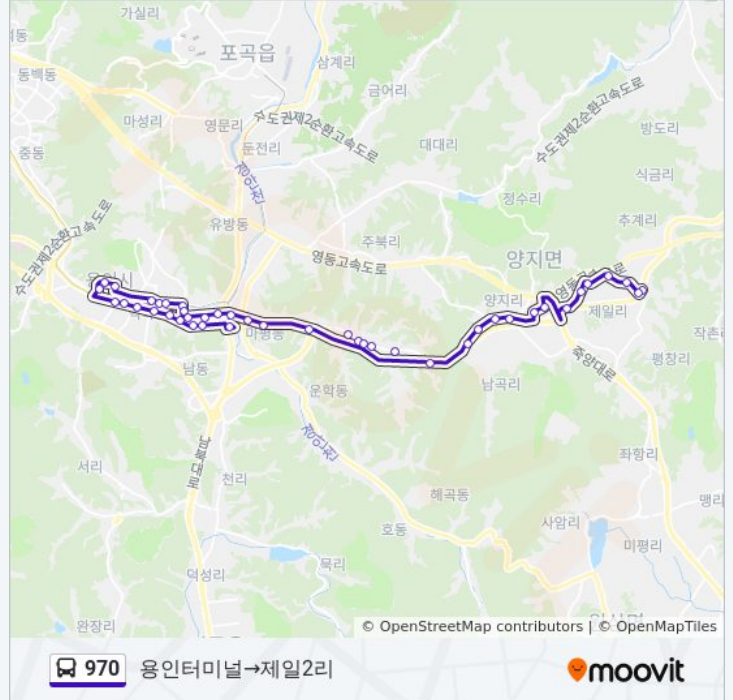

정거장: 43

이동 시간: 45 분

노선 요약:

동부동주민센터

신흥

정화종합기획

신평마을회관

신평마트

성창그린빌리지

학촌

담안빌라

삼성전원마을

공세울

제일초등학교

제일리마을회관

제일2리

방향: 추계2리→용인터미널

정류장 43개

[노선 일정 보기](#)

추계2리

추계리

제일리마을회관

제일초등학교

공세울