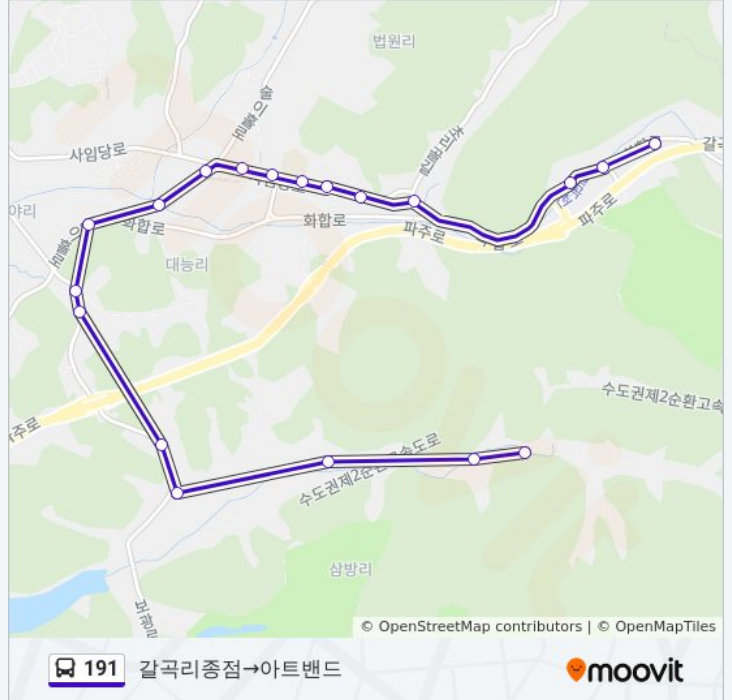

☎ 191

갈곡리종점→아트밴드

웹사이트 모드로 보기

191 버스 노선 (갈곡리종점→아트밴드)은(는) 2 경로가 있습니다. 주중운영 시간은 다음과 같습니다:
 (1) 갈곡리종점→아트밴드: 오전 7:55 - 오후 7:40(2) 어둔리→갈곡리종점: 오전 8:40 - 오후 8:25
 내 근처의 가장 가까운 191 버스를 찾으려면 무빗을 사용하여 다음 191 버스 도착시간을 확인하세요.

방향: 갈곡리종점→아트밴드

정류장 19개
[노선 일정 보기](#)

- 갈곡리종점
- 갈곡다리앞
- 갈곡리
- 법원읍도서관
- 울곡중고.법원읍사무소
- 법원구터미널.우시장
- 천현초교
- 법원읍하나로마트
- 법원리우체국
- 법원사거리
- 대능리
- 삼마군인아파트
- 법원자동차공업사
- 삼방리
- 예빛마을
- 소망기도원삼거리
- 서흥산업
- 방주수양관
- 아트밴드

191 버스 정보

방향: 갈곡리종점→아트밴드
정거장: 19
이동 시간: 23 분
노선 요약:

방향: 어둔리→갈곡리종점

정류장 37개
[노선 일정 보기](#)

- 어둔리
- 아트밴드
- 방주수양관
- 서흥산업
- 소망기도원삼거리
- 예빛마을
- 삼방리
- 법원자동차공업사
- 삼마군인아파트
- 법원읍(구)소방서
- 법원리사거리
- 법원리우체국
- 법원읍하나로마트
- 천현초교
- 법원구터미널.우시장
- 울곡중고.법원읍사무소
- 법원읍도서관
- 갈곡리

191 버스 정보

방향: 어둔리→갈곡리종점
정거장: 37
이동 시간: 55 분
노선 요약:

갈곡다리앞

갈곡리중간말

대등앞

갈곡리성당

갈곡리부대

오현리