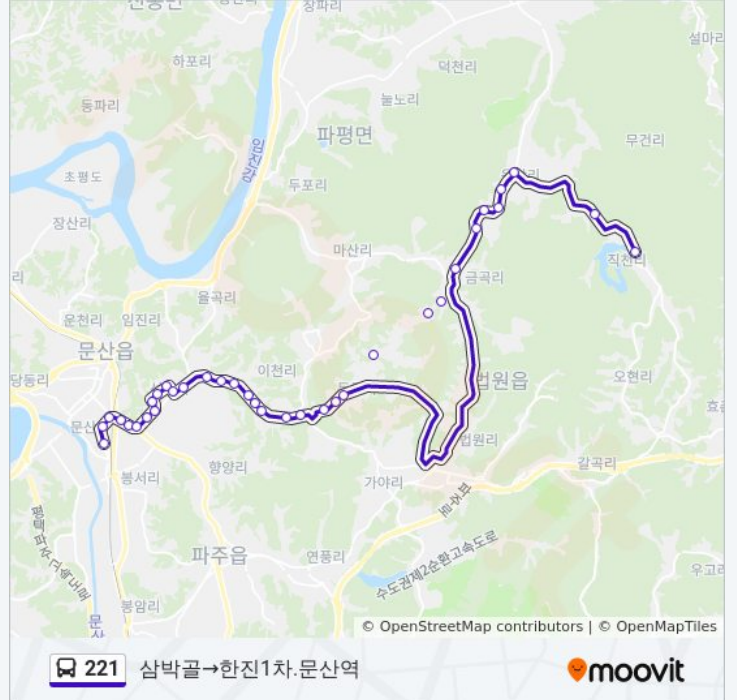

이천3리

이천1리.중간말

배내.삼우차광막

이천1리

부대앞

칠정말

선유6리.칠정말

선유리시장

선유주공아파트입구

선유중학교

선유주공3단지

문산동초교

문산동초등학교

선유3리

Kt문산지점

두산위브아파트

문산사거리

십자약국

문산터미널

한진1차.문산역

221 버스 시간표와 경로 지도는 moovitapp.com 에서 오프라인 PDF로 사용할 수 있습니다. [무빗앱](#) url을 사용하여 실시간 버스 시간, 기차 일정 또는 지하철 일정과 서울시 내의 모든 대중 교통의 단계별 방향안내를 받을 수 있습니다.

[무빗에 대해](#) • [MaaS 솔루션](#) • [지원 국가](#) • [무비터 커뮤니티](#)

© 2023 무빗 - 모든 권리가 보호됨

실시간 도착 시간을 확인하세요