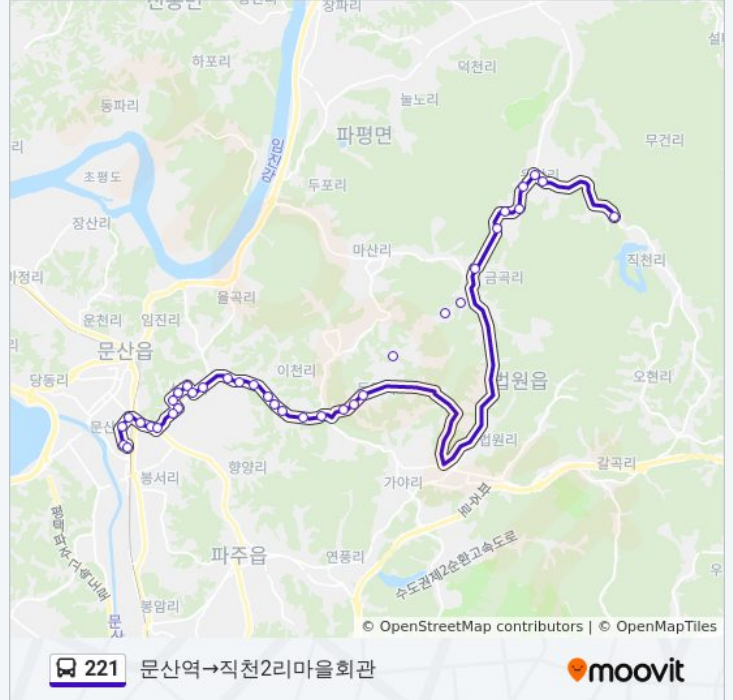

- 주유소앞
- 동문1리
- 동문1리
- 동문리정미소
- 쇠꼴마을
- 파주시장애인종합복지관
- 금곡1리
- 성산교회
- 미타사공군부대
- 웅담3리.노패
- 웅담2리
- 웅담2리.곰시
- 웅담2리마을회관
- 직천2리마을회관

방향: 삼박골→한진1차.문산역

정류장 35개
[노선 일정 보기](#)

- 삼박골
- 직천2리마을회관
- 웅담2리.곰시
- 웅담2리
- 웅담3리.노패
- 미타사공군부대
- 성산교회
- 금곡1리
- 파주시장애인종합복지관
- 쇠꼴마을
- 동문리정미소
- 동문1리
- 목장
- 주유소앞
- 방미

221 버스 시간표

삼박골→한진1차.문산역 경로 시간표:

일요일	오전 7:00 - 오후 9:00
월요일	오전 7:00 - 오후 9:00
화요일	오전 7:00 - 오후 9:00
수요일	오전 7:00 - 오후 9:00
목요일	오전 7:00 - 오후 9:00
금요일	오전 7:00 - 오후 9:00
토요일	오전 7:00 - 오후 9:00

221 버스 정보

방향: 삼박골→한진1차.문산역
정거장: 35
이동 시간: 43 분
노선 요약: