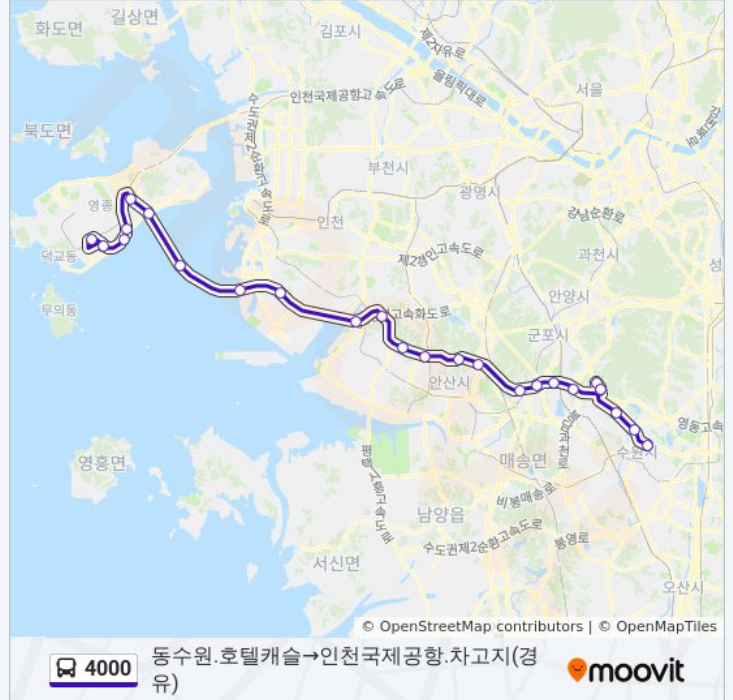

4000 버스 시간표

동수원.호텔캐슬→인천국제공항.차고지(경유) 경로 시간표:

일요일	오전 4:50 - 오후 8:05
월요일	오전 4:50 - 오후 8:05
화요일	오전 4:50 - 오후 8:05
수요일	오전 4:50 - 오후 8:05
목요일	오전 4:50 - 오후 8:05
금요일	오전 4:50 - 오후 8:05
토요일	오전 4:50 - 오후 8:05

4000 버스 정보

방향: 동수원.호텔캐슬→인천국제공항.차고지(경유)
정거장: 24
이동 시간: 70 분
노선 요약:

주유소.신공항청사입구(경유)

인천공항3층출국장

인천국제공항.차고지(경유)

방향: 인천공항1층입국장→동수원.호텔캐슬

정류장 22개

[노선 일정 보기](#)

인천공항1층입국장