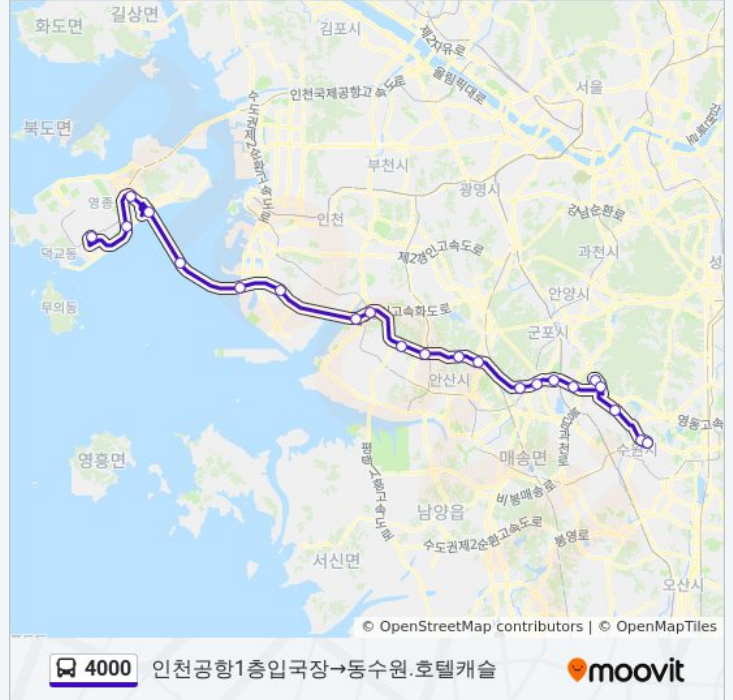

지지대고개(경유)

경기일보.한일타운

수원라마다호텔

동수원.호텔캐슬

4000 버스 시간표와 경로 지도는 moovitapp.com 에서 오프라인 PDF로 사용할 수 있습니다. [무빗 앱](#) url을 사용하여 실시간 버스 시간, 기차 일정 또는 지하철 일정과 서울시 내의 모든 대중 교통의 단계별 방향안내를 받을 수 있습니다.

[무빗에 대해](#) • [MaaS 솔루션](#) • [지원 국가](#) • [무빗커뮤니티](#)

© 2023 무빗 - 모든 권리가 보호됨

실시간 도착 시간을 확인하세요