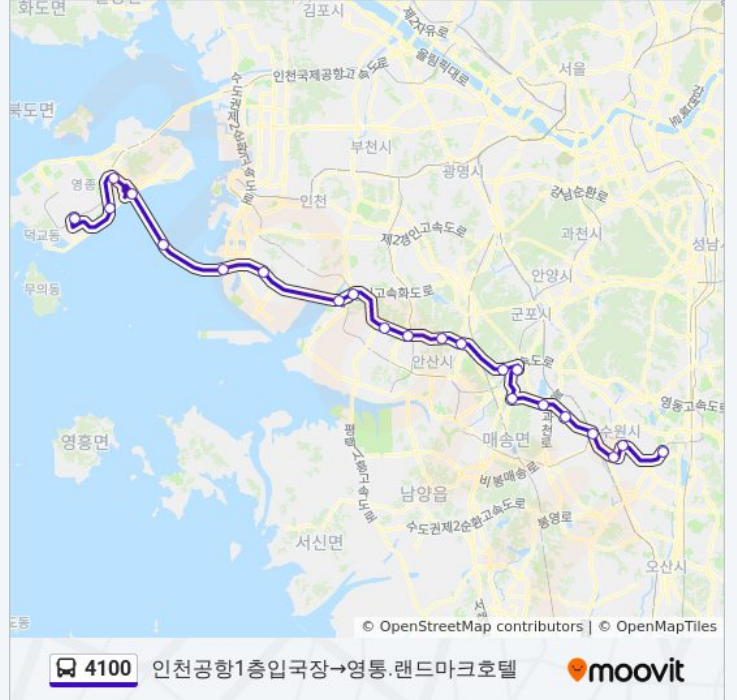

방향: 인천공항1층입국장→영통.랜드마크호텔

정거장: 22

이동 시간: 66 분

노선 요약:

수원역.Ak프라자

수원버스터미널

수원이비스호텔

영통.랜드마크호텔