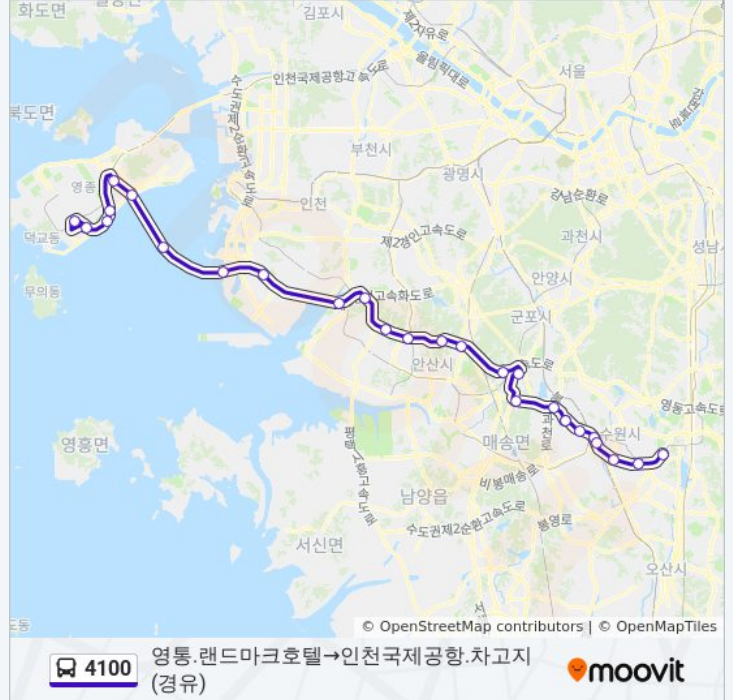

인천대교(경유)

인천대교틀게이트(경유)

공항신도시Jc(경유)

신블Ic(경유)

주유소.신공항청사입구(경유)

인천공항3층출국장

인천국제공항.차고지(경유)

방향: 인천공항1층입국장→영통.랜드마크호텔

정류장 22개

[노선 일정 보기](#)

인천공항1층입국장

신블Ic(경유)

공항신도시Jc(경유)

인천대교틀게이트(경유)

인천대교(경유)

인천대교남단(경유)

송도Ic(경유)

정왕Ic(경유)

월곶Ic(경유)

군자Tg(경유)

서안산Ic(경유)

안산Ic(경유)

안산Jc(경유)

둔대Jc(경유)

군포Tg(경유)

양촌Ic(경유)

서수원Ic(경유)

서수원공용버스터미널

4100 버스 시간표

인천공항1층입국장→영통.랜드마크호텔 경로 시간표:

일요일	오전 7:30 - 오후 10:10
월요일	오전 7:30 - 오후 10:10
화요일	오전 7:30 - 오후 10:10
수요일	오전 7:30 - 오후 10:10
목요일	오전 7:30 - 오후 10:10
금요일	오전 7:30 - 오후 10:10
토요일	오전 7:30 - 오후 10:10

4100 버스 정보

방향: 인천공항1층입국장→영통.랜드마크호텔

정거장: 22

이동 시간: 66 분

노선 요약: