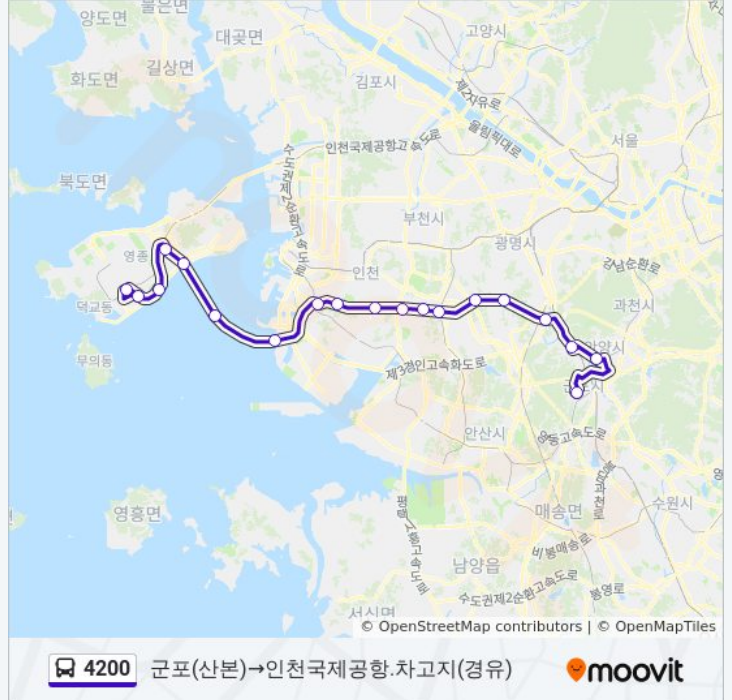

**방향: 군포(산본)→인천국제공항.차고지(경유)**

정류장 19개

[노선 일정 보기](#)

- 군포(산본)
- 안양.범계
- 안양역시외버스터미널입구
- 일직Jc(경유)
- 광명Ic(경유)
- 안현Jc(경유)
- 신천Ic(경유)
- 남인천Tg(경유)
- 서창Jc(경유)
- 남동Ic(경유)
- 문학Ic(경유)
- 학익Jc(경유)
- 인천대교남단(경유)
- 인천대교(경유)
- 인천대교톨게이트(경유)
- 공항신도시Jc(경유)
- 주유소.신공항청사입구(경유)
- 인천공항3층출국장
- 인천국제공항.차고지(경유)

**4200 버스 시간표**

군포(산본)→인천국제공항.차고지(경유) 경로 시간표:

일요일	오전 5:00 - 오후 8:30
월요일	오전 5:00 - 오후 8:30
화요일	오전 5:00 - 오후 8:30
수요일	오전 5:00 - 오후 8:30
목요일	오전 5:00 - 오후 8:30
금요일	오전 5:00 - 오후 8:30
토요일	오전 5:00 - 오후 8:30

**4200 버스 정보**

**방향:** 군포(산본)→인천국제공항.차고지(경유)

**정거장:** 19

**이동 시간:** 57 분

**노선 요약:**

**방향: 인천공항1층입국장→군포(산본)**

정류장 17개  
[노선 일정 보기](#)

- 인천공항1층입국장
- 공항신도시Jc(경유)
- 인천대교톨게이트(경유)
- 인천대교(경유)
- 인천대교남단(경유)
- 학익Jc(경유)
- 문학Ic(경유)
- 남동Ic(경유)
- 서창Jc(경유)
- 남인천Tg(경유)
- 신천Ic(경유)
- 안현Jc(경유)
- 광명Ic(경유)
- 일직Jc(경유)
- 안양역시외버스터미널출구
- 안양.범계
- 군포(산본)