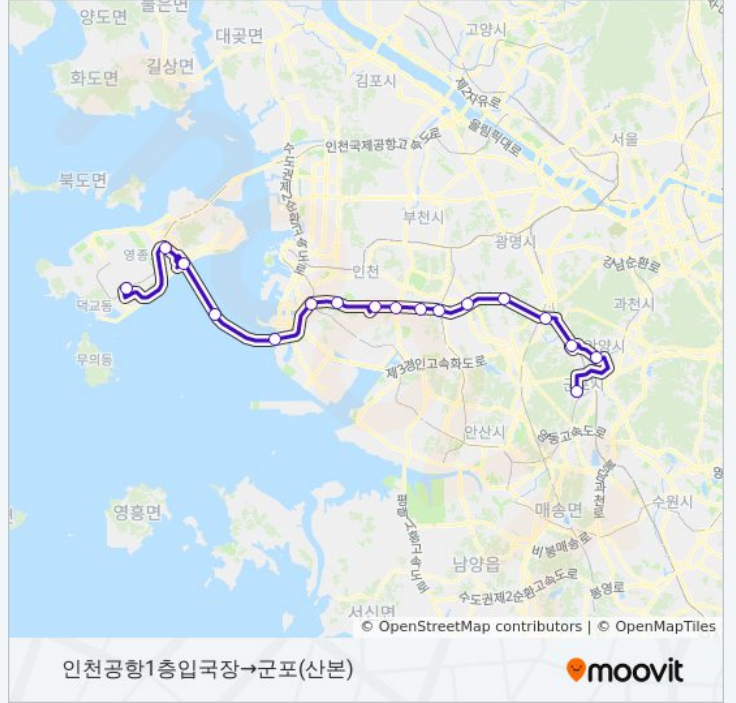

4200 버스 시간표와 경로 지도는 moovitapp.com 에서 오프라인 PDF로 사용할 수 있습니다. [무빗 앱](#) url을 사용하여 실시간 버스 시간, 기차 일정 또는 지하철 일정과 서울시 내의 모든 대중 교통의 단계별 방향안내를 받을 수 있습니다.

[무빗에 대해](#) · [MaaS 솔루션](#) · [지원 국가](#) · [무빗 커뮤니티](#)

© 2023 무빗 - 모든 권리가 보호됨

실시간 도착 시간을 확인하세요