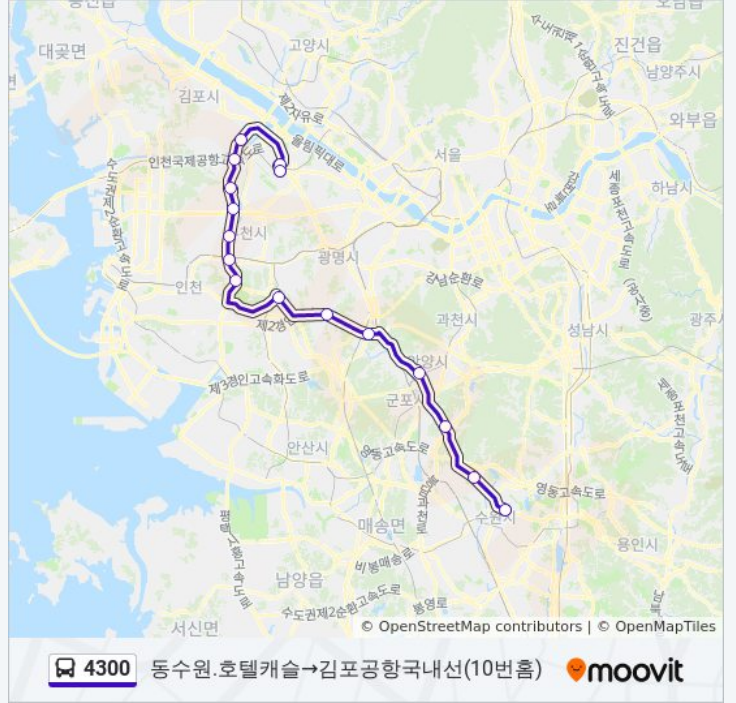

4300 버스 시간표와 경로 지도는 moovitapp.com 에서 오프라인 PDF로 사용할 수 있습니다. [무빗 앱](#) url을 사용하여 실시간 버스 시간, 기차 일정 또는 지하철 일정과 서울시 내의 모든 대중 교통의 단계별 방향안내를 받을 수 있습니다.

[무빗에 대해](#) • [MaaS 솔루션](#) • [지원 국가](#) • [무빗 커뮤니티](#)

© 2023 무빗 - 모든 권리가 보호됨

실시간 도착 시간을 확인하세요