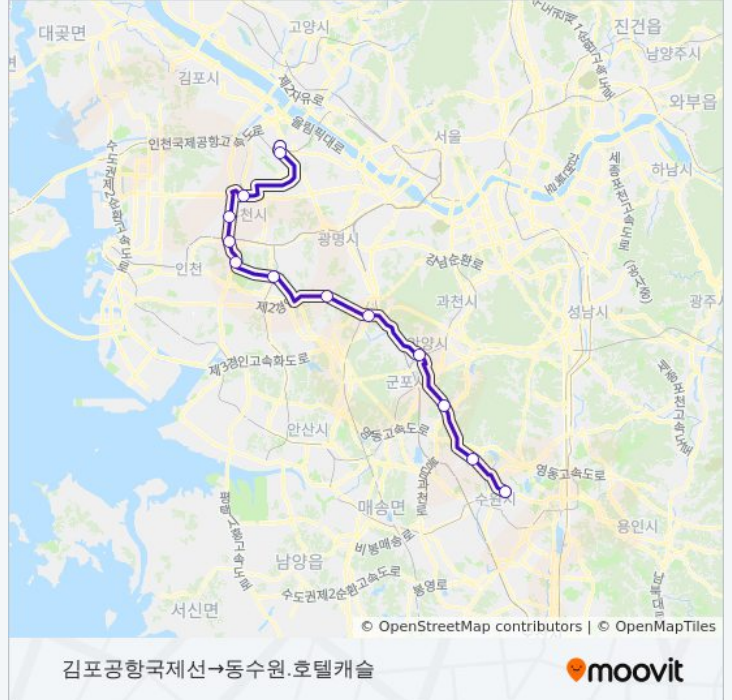

**방향: 김포공항국제선→동수원.호텔캐슬**

정류장 13개

[노선 일정 보기](#)

- 김포공항국제선
- 김포공항국제선(10번출)
- 서운Jc(경유)
- 중동Ic(경유)
- 송내Ic(경유)
- 장수Ic(경유)
- 시흥Ic(경유)
- 광명Ic(경유)
- 일직Jc(경유)
- 안양.범계
- 고천.의왕시청
- 경기일보.한일타운
- 동수원.호텔캐슬

**4300 버스 시간표**

김포공항국제선→동수원.호텔캐슬 경로 시간표:

일요일	오전 7:20 - 오후 10:35
월요일	오전 7:20 - 오후 10:35
화요일	오전 7:20 - 오후 10:35
수요일	오전 7:20 - 오후 10:35
목요일	오전 7:20 - 오후 10:35
금요일	오전 7:20 - 오후 10:35
토요일	오전 7:20 - 오후 10:35

**4300 버스 정보**

**방향:** 김포공항국제선→동수원.호텔캐슬

**정거장:** 13

**이동 시간:** 45 분

**노선 요약:**

**방향: 동수원.호텔캐슬→김포공항국내선(10번함)**

정류장 16개  
[노선 일정 보기](#)

- 동수원.호텔캐슬
- 한일타운.경기일보.홈플러스
- 고천파출소
- 안양.범계
- 일직Jc(경유)
- 광명Ic(경유)
- 시흥Ic(경유)
- 장수Ic(경유)
- 송내Ic(경유)
- 중동Ic(경유)
- 서운Jc(경유)
- 계양Ic(경유)
- 노오지Jc(경유)
- 김포영업소(경유)
- 김포공항국제선
- 김포공항국내선(10번함)