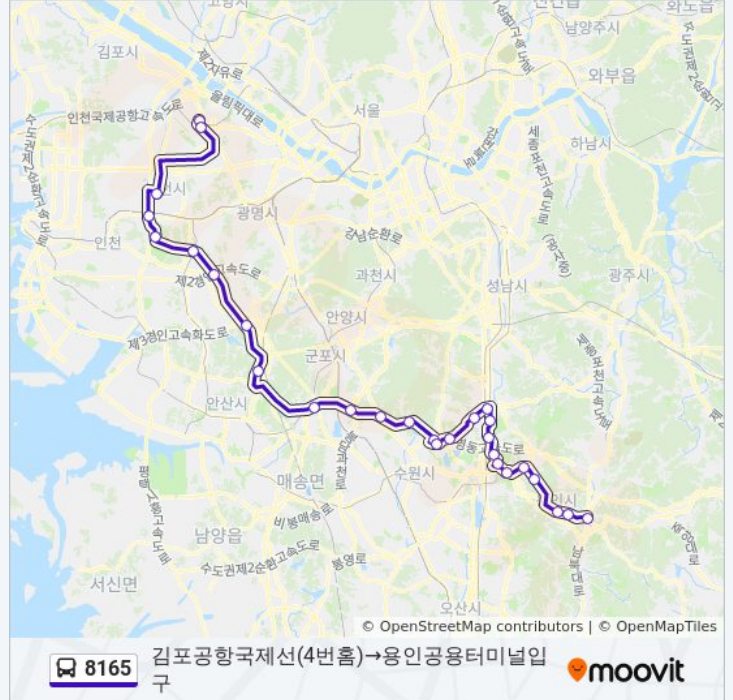

8165 버스 시간표

김포공항국제선(4번홈)→용인공용터미널입구 경로 시간표:

일요일	오전 6:45 - 오후 10:05
월요일	오전 6:45 - 오후 10:05
화요일	오전 6:45 - 오후 10:05
수요일	오전 6:45 - 오후 10:05
목요일	오전 6:45 - 오후 10:05
금요일	오전 6:45 - 오후 10:05
토요일	오전 6:45 - 오후 10:05

8165 버스 정보

방향: 김포공항국제선(4번홈)→용인공용터미널입구

정거장: 28

이동 시간: 78 분

노선 요약:

세종그랑시아.한성1차아파트
 강남대역.강남대입구
 어정역
 참슬마을.월드메르디앙
 문화복지행정타운.용인대역
 명지대입구
 용인공용터미널입구

**방향: 용인공용터미널출구→김포공항국내선(10번
 흡)**

정류장 28개
[노선 일정 보기](#)