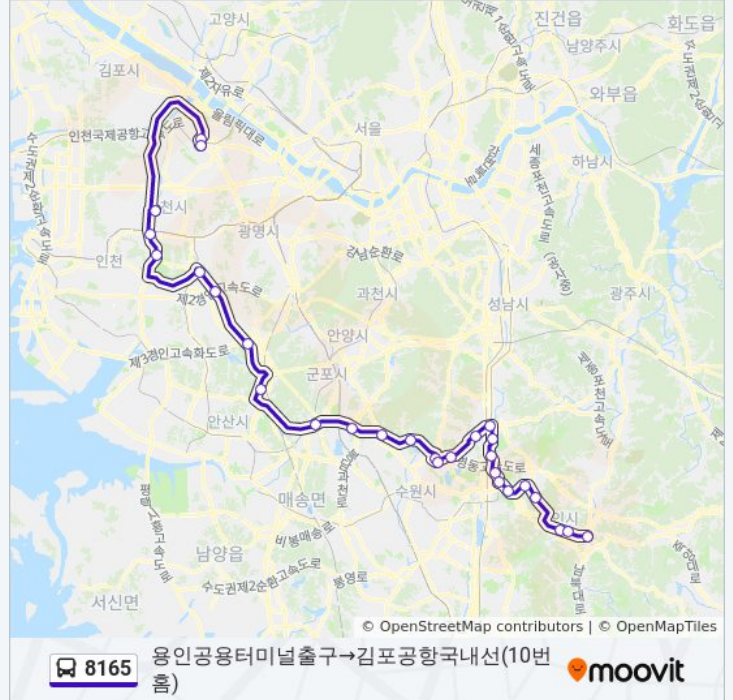

군포Ic(경유)

서서울Tg(경유)

도리Jc(경유)

안현Jc(경유)

시흥Ic(경유)

장수Ic(경유)

송내Ic(경유)

상동역1번출구.부천터미널소풍.

김포공항국제선

김포공항국내선(10번홈)

8165 버스 시간표와 경로 지도는 moovitapp.com 에서 오프라인 PDF로 사용할 수 있습니다. [무빗 앱](#) url을 사용하여 실시간 버스 시간, 기차 일정 또는 지하철 일정과 서울시 내의 모든 대중 교통의 단계별 방향안내를 받을 수 있습니다.

[무빗에 대해](#) • [MaaS 솔루션](#) • [지원 국가](#) • [무비터 커뮤니티](#)

© 2023 무빗 - 모든 권리가 보호됨

실시간 도착 시간을 확인하세요