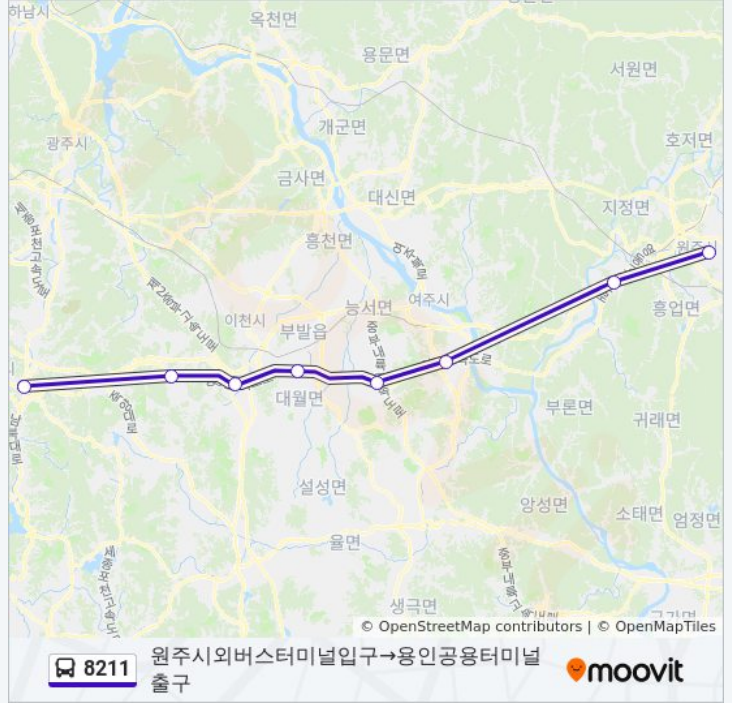

### 8211 버스 정보

방향: 용인공용터미널입구→문막

정거장: 7

이동 시간: 50 분

노선 요약:

**방향: 원주시외버스터미널입구→용인공용터미널출구**

정류장 8개  
[노선 일정 보기](#)

원주시외버스터미널입구

### 8211 버스 시간표

원주시외버스터미널입구→용인공용터미널출구 경로 시간표:

일요일	오전 8:30 - 오후 8:30
월요일	오전 8:30 - 오후 8:30
화요일	오전 8:30 - 오후 8:30
수요일	오전 8:30 - 오후 8:30
목요일	오전 8:30 - 오후 8:30
금요일	오전 8:30 - 오후 8:30
토요일	오전 8:30 - 오후 8:30

### 8211 버스 정보

**방향:** 원주시외버스터미널입구→용인공용터미널출구

**정거장:** 8

**이동 시간:** 58 분

**노선 요약:**

8211 버스 시간표와 경로 지도는 [moovitapp.com](https://moovitapp.com) 에서 오프라인 PDF로 사용할 수 있습니다. [무빗 앱](#) url을 사용하여 실시간 버스 시간, 기차 일정 또는 지하철 일정과 서울시 내의 모든 대중 교통의 단계별 방향안내를 받을 수 있습니다.