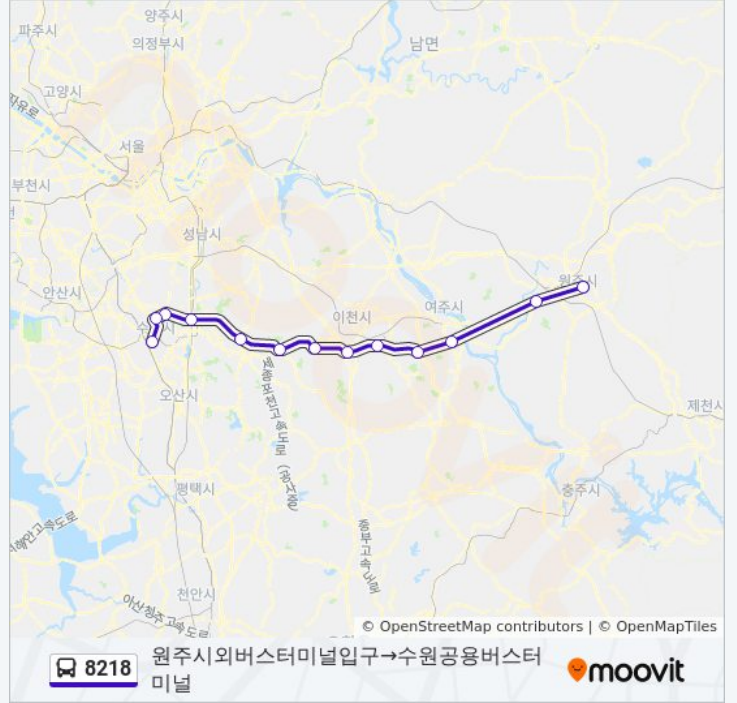

수원공용버스터미널→문막 경로 시간표:

일요일	오전 6:50 - 오후 2:50
월요일	오전 6:50 - 오후 2:50
화요일	오전 6:50 - 오후 2:50
수요일	오전 6:50 - 오후 2:50
목요일	오전 6:50 - 오후 2:50
금요일	오전 6:50 - 오후 2:50
토요일	오전 6:50 - 오후 2:50

8218 버스 정보

방향: 수원공용버스터미널→문막

정거장: 12

이동 시간: 73 분

노선 요약:

방향: 원주시외버스터미널입구→수원공용버스터미널

정류장 13개
[노선 일정 보기](#)

- 원주시외버스터미널입구
- 문막
- 여주Ic(경유)
- 여주Jc(경유)
- 이천Ic(경유)
- 호법Jc(경유)
- 덕평Ic(경유)
- 양지Ic(경유)
- 용인Ic(경유)
- 신갈Jc(경유)
- 동수원Tg(경유)
- 우만주공3.4단지.경기지방경찰청
- 수원공용버스터미널

8218 버스 시간표

원주시외버스터미널입구→수원공용버스터미널 경로 시간표:

일요일	오전 9:00 - 오후 6:40
월요일	오전 9:00 - 오후 6:40
화요일	오전 9:00 - 오후 6:40
수요일	오전 9:00 - 오후 6:40
목요일	오전 9:00 - 오후 6:40
금요일	오전 9:00 - 오후 6:40
토요일	오전 9:00 - 오후 6:40

8218 버스 정보

방향: 원주시외버스터미널입구→수원공용버스터미널
정거장: 13
이동 시간: 81 분
노선 요약:

8218 버스 시간표와 경로 지도는 moovitapp.com 에서 오프라인 PDF로 사용할 수 있습니다. [무빗 앱](#) url을 사용하여 실시간 버스 시간, 기차 일정 또는 지하철 일정과 서울시 내의 모든 대중 교통의 단계별 방향안내를 받을 수 있습니다.

[무빗에 대해](#) · [MaaS 솔루션](#) · [지원 국가](#) · [무빗 커뮤니티](#)