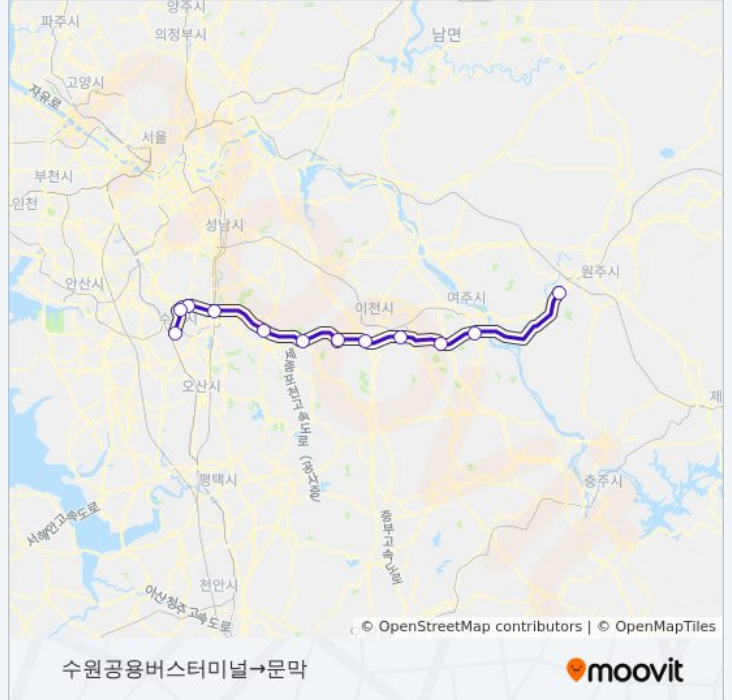

수원공용버스터미널→문막 경로 시간표:

일요일	오전 6:50 - 오후 2:50
월요일	오전 6:50 - 오후 2:50
화요일	오전 6:50 - 오후 2:50
수요일	오전 6:50 - 오후 2:50
목요일	오전 6:50 - 오후 2:50
금요일	오전 6:50 - 오후 2:50
토요일	오전 6:50 - 오후 2:50

8218 버스 정보

방향: 수원공용버스터미널→문막

정거장: 12

이동 시간: 73 분

노선 요약:

방향: 원주시외버스터미널입구→수원공용버스터미널

정류장 13개
[노선 일정 보기](#)

- 원주시외버스터미널입구
- 문막
- 여주Ic(경유)
- 여주Jc(경유)
- 이천Ic(경유)
- 호법Jc(경유)
- 덕평Ic(경유)
- 양지Ic(경유)
- 용인Ic(경유)
- 신갈Jc(경유)
- 동수원Tg(경유)
- 우만주공3.4단지.경기지방경찰청
- 수원공용버스터미널

8218 버스 시간표

원주시외버스터미널입구→수원공용버스터미널 경로 시간표:

일요일	오전 9:00 - 오후 6:40
월요일	오전 9:00 - 오후 6:40
화요일	오전 9:00 - 오후 6:40
수요일	오전 9:00 - 오후 6:40
목요일	오전 9:00 - 오후 6:40
금요일	오전 9:00 - 오후 6:40
토요일	오전 9:00 - 오후 6:40

8218 버스 정보

방향: 원주시외버스터미널입구→수원공용버스터미널
정거장: 13
이동 시간: 81 분
노선 요약:

8218 버스 시간표와 경로 지도는 moovitapp.com 에서 오프라인 PDF로 사용할 수 있습니다. [무빗 앱](#) url을 사용하여 실시간 버스 시간, 기차 일정 또는 지하철 일정과 서울시 내의 모든 대중 교통의 단계별 방향안내를 받을 수 있습니다.

[무빗에 대해](#) · [MaaS 솔루션](#) · [지원 국가](#) · [무빗 커뮤니티](#)