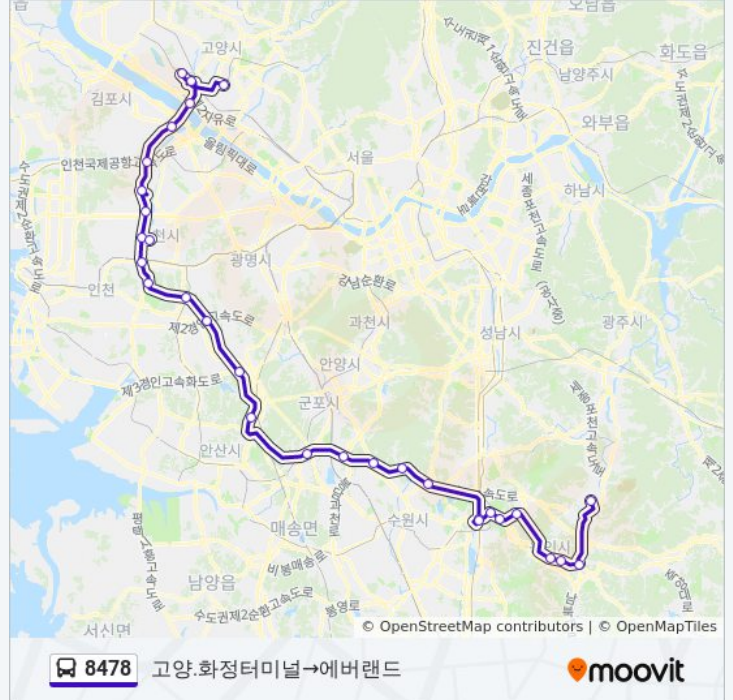

8478

고양.화정터미널→에버랜드

웹사이트 모드로 보기

8478 버스 노선 (고양.화정터미널→에버랜드)은(는) 2 경로가 있습니다. 주중운영 시간은 다음과 같습니다:
 (1) 고양.화정터미널→에버랜드: 오전 6:50 - 오후 4:50(2) 에버랜드→고양(백석)종합터미널: 오전 10:20 - 오후 8:20
 내 근처의 가장 가까운 8478 버스를 찾으려면 무빗을 사용하여 다음 8478 버스 도착시간을 확인하세요.

8478 버스 시간표

고양.화정터미널→에버랜드 경로 시간표:

일요일	오전 6:50 - 오후 4:50
월요일	오전 6:50 - 오후 4:50
화요일	오전 6:50 - 오후 4:50
수요일	오전 6:50 - 오후 4:50
목요일	오전 6:50 - 오후 4:50
금요일	오전 6:50 - 오후 4:50
토요일	오전 6:50 - 오후 4:50

8478 버스 정보

방향: 고양.화정터미널→에버랜드
정거장: 30
이동 시간: 91 분
노선 요약:

상미마을.신갈오거리

기흥역.백남준아트센터

강남대역.강남대입구

어정역

문화복지행정타운.용인대역

명지대입구

용인공용터미널출구

에버랜드

방향: 에버랜드→고양(백석)종합터미널

정류장 29개

[노선 일정 보기](#)

에버랜드

용인공용터미널입구

명지대사거리(시외버스정류장)

문화복지행정타운.용인대역

어정역