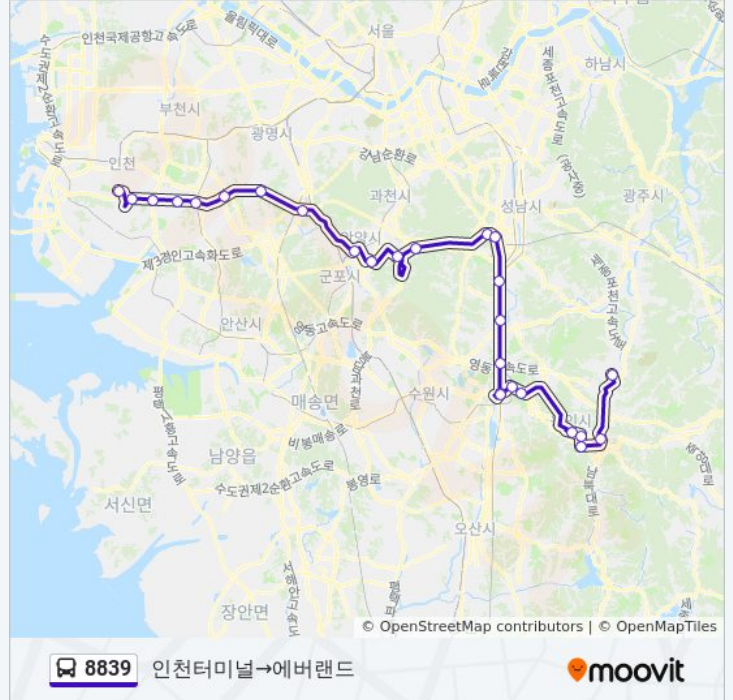

수원Ic(경유)

**8839 버스 시간표**

인천터미널→에버랜드 경로 시간표:

일요일	오전 6:35 - 오후 8:35
월요일	오전 6:35 - 오후 8:35
화요일	오전 6:35 - 오후 8:35
수요일	오전 6:35 - 오후 8:35
목요일	오전 6:35 - 오후 8:35
금요일	오전 6:35 - 오후 8:35
토요일	오전 6:35 - 오후 8:35

**8839 버스 정보**

방향: 인천터미널→에버랜드

정거장: 26

이동 시간: 77 분

노선 요약:

상미마을.신갈오거리

기흥역.백남준아트센터

강남대역.강남대입구

문화복지행정타운.용인대역

신성아파트.명지대승차장

명지대학교

용인공용터미널출구

에버랜드

8839 버스 시간표와 경로 지도는 moovitapp.com 에서 오프라인 PDF로 사용할 수 있습니다. [무빗 앱](#) url을 사용하여 실시간 버스 시간, 기차 일정 또는 지하철 일정과 서울시 내의 모든 대중 교통의 단계별 방향안내를 받을 수 있습니다.

[무빗에 대해](#) · [MaaS 솔루션](#) · [지원 국가](#) · [무빗 커뮤니티](#)