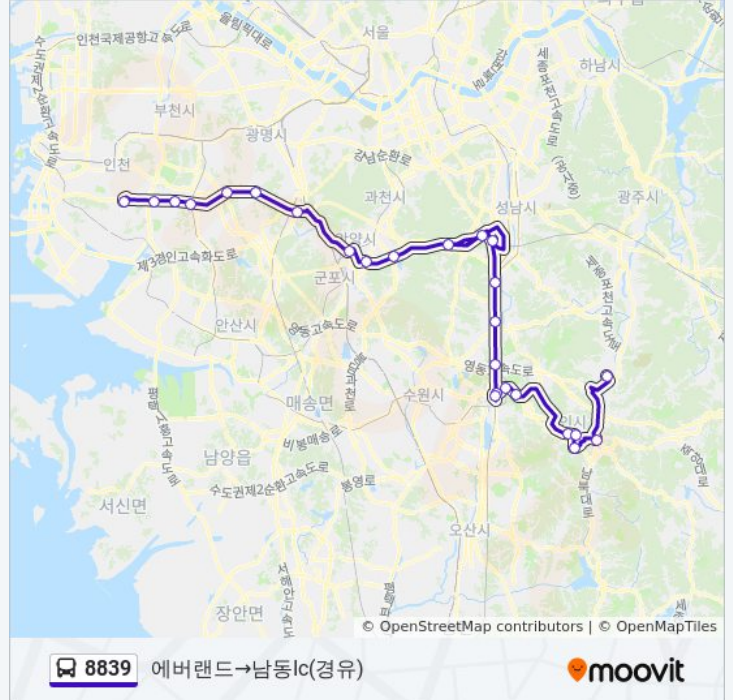

**방향: 에버랜드→남동lc(경유)**

정류장 25개  
[노선 일정 보기](#)

- 에버랜드
- 용인공용터미널입구
- 명지대학교
- 명지대사거리(시외버스정류장)
- 문화복지행정타운.용인대역
- 강남대역.강남대입구
- 기흥역.백남준아트센터
- 신갈고속시외버스정류소
- 수원lc(경유)
- 신갈Jc(경유)
- 죽전휴게소(경유)
- 서울요금소(경유)
- 판교lc(경유)
- 판교Jc(경유)
- 청계터널진입(경유)
- 학의Jc(경유)
- 평촌lc(경유)
- 롯데백화점.엔씨백화점.범계역.동안경찰서
- 일직Jc(경유)
- 광명lc(경유)
- 안현Jc(경유)
- 신천lc(경유)

**8839 버스 시간표**

에버랜드→남동lc(경유) 경로 시간표:

일요일	오전 6:20 - 오후 8:20
월요일	오전 6:20 - 오후 8:20
화요일	오전 6:20 - 오후 8:20
수요일	오전 6:20 - 오후 8:20
목요일	오전 6:20 - 오후 8:20
금요일	오전 6:20 - 오후 8:20
토요일	오전 6:20 - 오후 8:20

**8839 버스 정보**

**방향:** 에버랜드→남동lc(경유)  
**정거장:** 25  
**이동 시간:** 71 분  
**노선 요약:**

남인천Tg(경유)

서창Jc(경유)

남동Ic(경유)

**방향: 인천터미널→에버랜드**

정류장 26개

[노선 일정 보기](#)

인천터미널

방향: 인천터미널→에버랜드

정거장: 26

이동 시간: 77 분

노선 요약:

상미마을.신갈오거리

기흥역.백남준아트센터

강남대역.강남대입구

문화복지행정타운.용인대역