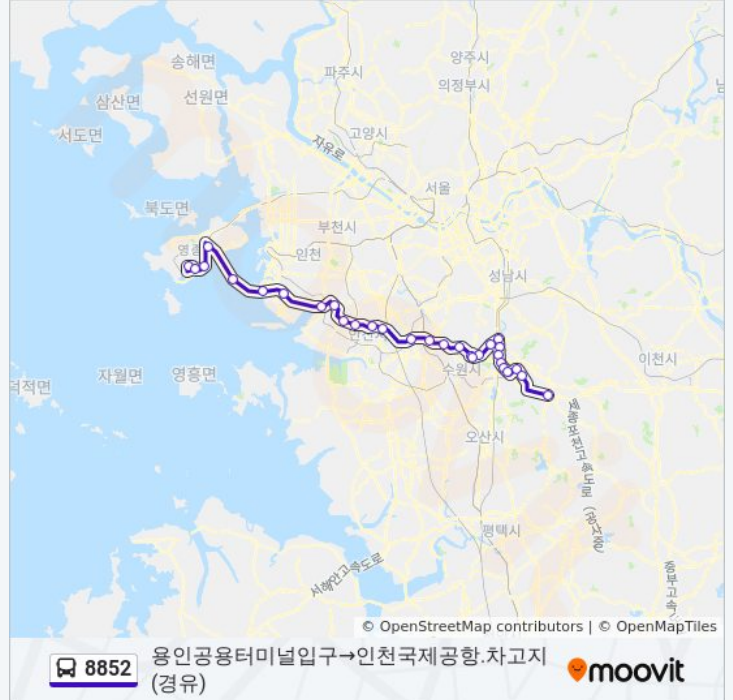

인천대교남단(경유)

인천대교(경유)

공항신도시Jc(경유)

주유소.신공항청사입구(경유)

인천공항7a

인천국제공항.차고지(경유)

방향: 인천국제공항→용인공용터미널출구

정류장 28개

[노선 일정 보기](#)

인천국제공항

공항신도시Jc(경유)

인천대교(경유)

인천대교남단(경유)

송도Ic(경유)

정왕Ic(경유)

월곶Ic(경유)