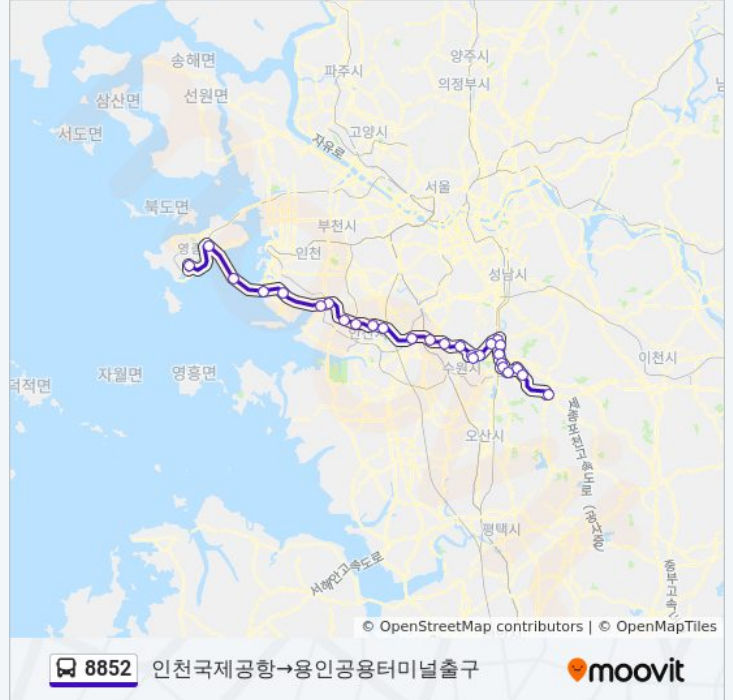

8852 버스 정보

방향: 인천국제공항→용인공용터미널출구

정거장: 28

이동 시간: 87 분

노선 요약:

풍덕고교.성원아파트.현대아파트.지역난방공사

용인포은아트홀

보정역.보정고등학교.동아슬레시

연원마을.Lg.벽산아파트

신갈역.도현마을

세종그랑시아.한성1차아파트

강남대역.강남대입구

어정역

참슬마을.월드메르디앙

용인공용터미널출구

8852 버스 시간표와 경로 지도는 moovitapp.com 에서 오프라인 PDF로 사용할 수 있습니다. [무빗 앱](#) url을 사용하여 실시간 버스 시간, 기차 일정 또는 지하철 일정과 서울시 내의 모든 대중 교통의 단계별 방향안내를 받을 수 있습니다.