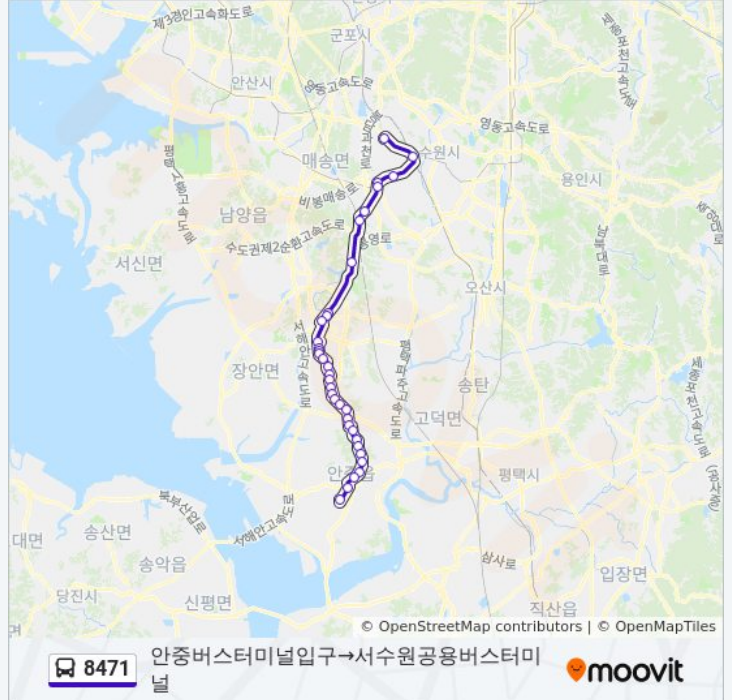

정거장: 37

이동 시간: 72 분

노선 요약:

들래
 요당3리(마을-삭제)
 요당2리
 늘언휴게소
 고령1리
 덕지사입구
 신포입구.칠갑산
 신포청북면사무소
 후사2리
 후사1리
 오뚜기식품
 용성2리.용성3리입구
 용성1리
 금곡리
 반룡한의원
 안중오거리

방향: 안중버스터미널입구→서수원공용버스터미널

정류장 35개
[노선 일정 보기](#)

안중버스터미널입구
 안중오거리
 반룡한의원
 금곡리
 용성1리
 용성2리앞
 후사1리앞
 청북공설운동장
 후사2리앞
 신포청북면사무소
 신포입구.칠갑산
 덕지사입구
 고령1리

8471 버스 시간표

안중버스터미널입구→서수원공용버스터미널 경로
 시간표:

일요일	오전 6:50 - 오후 8:50
월요일	오전 6:50 - 오후 8:50
화요일	오전 6:50 - 오후 8:50
수요일	오전 6:50 - 오후 8:50
목요일	오전 6:50 - 오후 8:50
금요일	오전 6:50 - 오후 8:50
토요일	오전 6:50 - 오후 8:50

8471 버스 정보

방향: 안중버스터미널입구→서수원공용버스터미널
정거장: 35
이동 시간: 72 분
노선 요약:

- 늘언휴게소
- 요당2리
- 요당3리(마을-삭제)
- 돌래
- 하길4리입구
- 구문천1리입구
- 향남제약공단입구
- 상신리
- 상신6리
- 하길3리입구
- 제약공단사원아파트앞
- 화성시보건소앞
- 제로마트
- 발안삼거리.바다마트
- 해병대사령부
- 장안대학
- 봉담읍사무소
- 영신여자고교
- 오목천동사거리
- 고색초교.태산아파트
- 수원역
- 서수원공용버스터미널