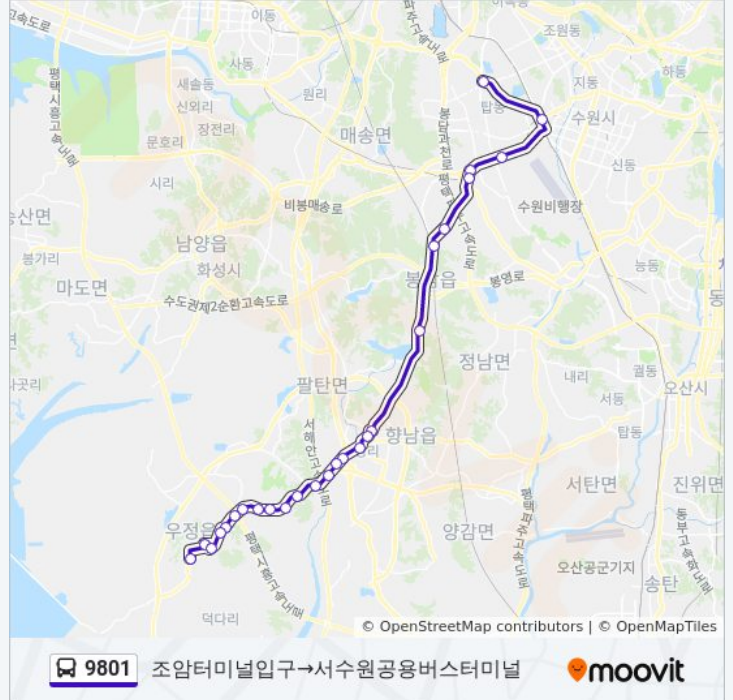

해병대사령부

장안대학

봉담읍사무소

영신여자고교

오목천동사거리

고색초교.태산아파트

수원역

서수원공용버스터미널

9801 버스 시간표와 경로 지도는 moovitapp.com에서 오프라인 PDF로 사용할 수 있습니다. [무빗 앱](#) url을 사용하여 실시간 버스 시간, 기차 일정 또는 지하철 일정과 서울시 내의 모든 대중 교통의 단계별 방향안내를 받을 수 있습니다.

[무빗에 대해](#) · [MaaS 솔루션](#) · [지원 국가](#) · [무빗 커뮤니티](#)

© 2023 무빗 - 모든 권리가 보호됨

실시간 도착 시간을 확인하세요