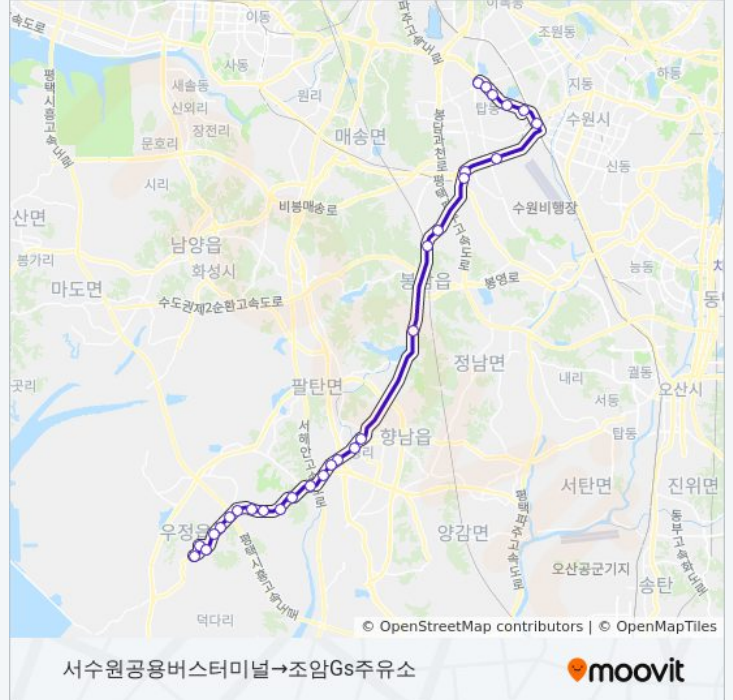

방향: 서수원공용버스터미널→조암Gs주유소

정거장: 29

이동 시간: 57 분

노선 요약:

수춘3리

금의리

금의1리

어은1리

어은1정미소앞

어은삼거리

조암한라비발디

조암Gs주유소

방향: 조암터미널입구→서수원공용버스터미널

정류장 26개
[노선 일정 보기](#)

조암터미널입구

조암한라비발디