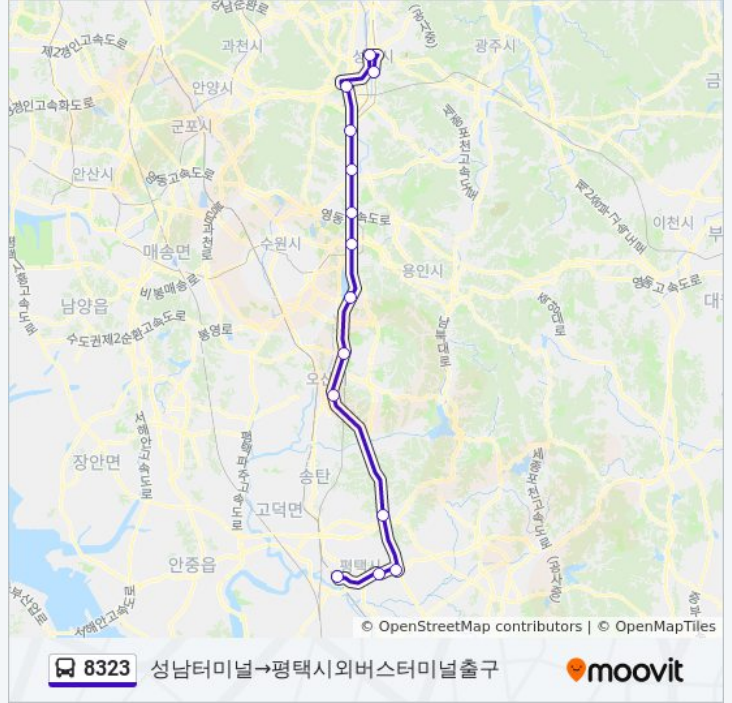

방향: 남서울대학→성남터미널

정류장 15개

[노선 일정 보기](#)

- 남서울대학
- 평택시외버스터미널입구
- 평택대학교
- 안성Tg(경유)
- 안성Jc(경유)
- 오산Ic(경유)
- 동탄Jc(경유)
- 기흥Ic(경유)
- 수원Ic(경유)
- 신갈Jc(경유)
- 죽전휴게소(경유)
- 서울요금소(경유)
- 판교Ic(경유)
- 성남Ic(경유)
- 성남터미널

8323 버스 시간표

남서울대학→성남터미널 경로 시간표:

일요일	오전 6:20 - 오후 8:00
월요일	오전 6:20 - 오후 8:00
화요일	오전 6:20 - 오후 8:00
수요일	오전 6:20 - 오후 8:00
목요일	오전 6:20 - 오후 8:00
금요일	오전 6:20 - 오후 8:00
토요일	오전 6:20 - 오후 8:00

8323 버스 정보

방향: 남서울대학→성남터미널

정거장: 15

이동 시간: 61 분

노선 요약:

방향: 성남터미널→평택시외버스터미널출구

정류장 14개
[노선 일정 보기](#)

- 성남터미널
- 성남1c(경유)
- 판교1c(경유)
- 서울요금소(경유)
- 죽전휴게소(경유)
- 신갈Jc(경유)
- 수원1c(경유)
- 기흥1c(경유)
- 동탄Jc(경유)
- 오산1c(경유)
- 안성Jc(경유)
- 안성Tg(경유)
- 평택대학교
- 평택시외버스터미널출구

8323 버스 시간표

성남터미널→평택시외버스터미널출구 경로 시간표:

일요일	오전 6:05 - 오후 8:10
월요일	오전 6:05 - 오후 8:10
화요일	오전 6:05 - 오후 8:10
수요일	오전 6:05 - 오후 8:10
목요일	오전 6:05 - 오후 8:10
금요일	오전 6:05 - 오후 8:10
토요일	오전 6:05 - 오후 8:10

8323 버스 정보

방향: 성남터미널→평택시외버스터미널출구
정거장: 14
이동 시간: 52 분
노선 요약: