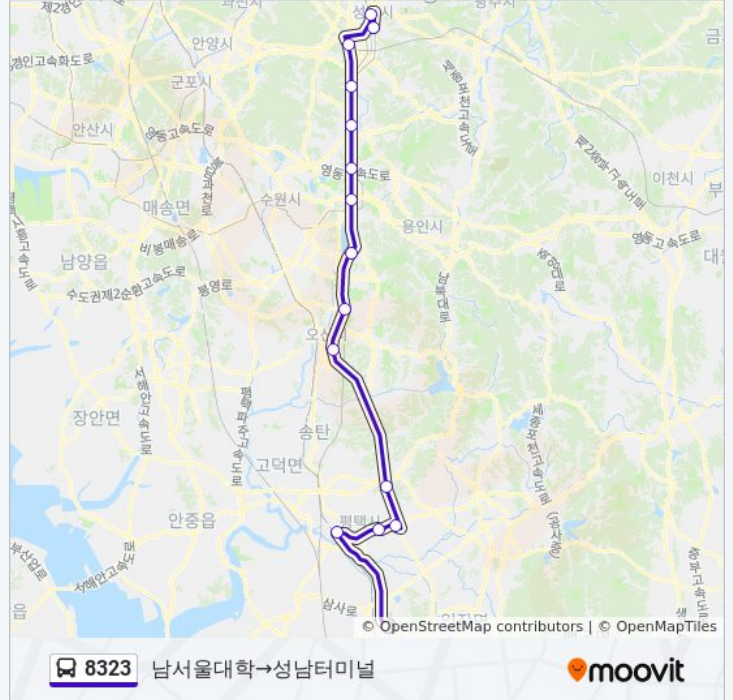

방향: 남서울대학→성남터미널

정류장 15개

[노선 일정 보기](#)

- 남서울대학
- 평택시외버스터미널입구
- 평택대학교
- 안성Tg(경유)
- 안성Jc(경유)
- 오산Ic(경유)
- 동탄Jc(경유)
- 기흥Ic(경유)
- 수원Ic(경유)
- 신갈Jc(경유)
- 죽전휴게소(경유)
- 서울요금소(경유)
- 판교Ic(경유)
- 성남Ic(경유)
- 성남터미널

8323 버스 시간표

남서울대학→성남터미널 경로 시간표:

일요일	오전 6:20 - 오후 8:00
월요일	오전 6:20 - 오후 8:00
화요일	오전 6:20 - 오후 8:00
수요일	오전 6:20 - 오후 8:00
목요일	오전 6:20 - 오후 8:00
금요일	오전 6:20 - 오후 8:00
토요일	오전 6:20 - 오후 8:00

8323 버스 정보

방향: 남서울대학→성남터미널

정거장: 15

이동 시간: 61 분

노선 요약:

방향: 성남터미널→평택시외버스터미널출구

정류장 14개
[노선 일정 보기](#)

- 성남터미널
- 성남1c(경유)
- 판교1c(경유)
- 서울요금소(경유)
- 죽전휴게소(경유)
- 신갈Jc(경유)
- 수원1c(경유)
- 기흥1c(경유)
- 동탄Jc(경유)
- 오산1c(경유)
- 안성Jc(경유)
- 안성Tg(경유)
- 평택대학교
- 평택시외버스터미널출구

8323 버스 시간표

성남터미널→평택시외버스터미널출구 경로 시간표:

일요일	오전 6:05 - 오후 8:10
월요일	오전 6:05 - 오후 8:10
화요일	오전 6:05 - 오후 8:10
수요일	오전 6:05 - 오후 8:10
목요일	오전 6:05 - 오후 8:10
금요일	오전 6:05 - 오후 8:10
토요일	오전 6:05 - 오후 8:10

8323 버스 정보

방향: 성남터미널→평택시외버스터미널출구
정거장: 14
이동 시간: 52 분
노선 요약: