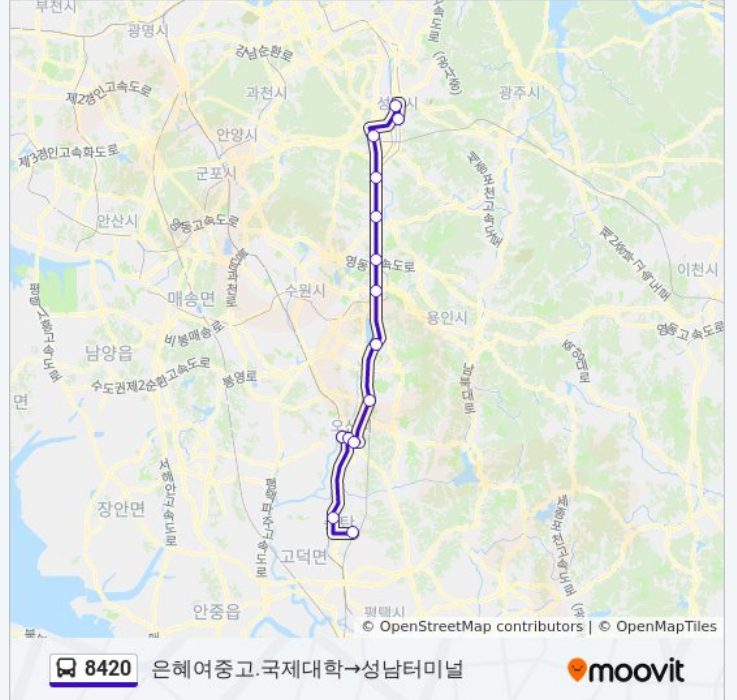

성남터미널→송탄버스터미널입구 경로 시간표:

일요일	오전 7:30 - 오후 8:35
월요일	오전 7:30 - 오후 8:35
화요일	오전 7:30 - 오후 8:35
수요일	오전 7:30 - 오후 8:35
목요일	오전 7:30 - 오후 8:35
금요일	오전 7:30 - 오후 8:35
토요일	오전 7:30 - 오후 8:35

**8420 버스 정보**

**방향:** 성남터미널→송탄버스터미널입구  
**정거장:** 13  
**이동 시간:** 41 분  
**노선 요약:**

**방향: 은혜여중고.국제대학→성남터미널**

정류장 14개  
[노선 일정 보기](#)

- 은혜여중고.국제대학
- 송탄버스터미널출구
- 오산버스터미널출구
- 운암주공5단지
- 오산Tg(경유)
- 동탄Jc(경유)
- 기흥Ic(경유)
- 수원Ic(경유)
- 신갈Jc(경유)
- 죽전휴게소(경유)
- 서울요금소(경유)
- 판교Ic(경유)
- 성남Ic(경유)
- 성남터미널

**8420 버스 시간표**

은혜여중고.국제대학→성남터미널 경로 시간표:

일요일	오전 6:40 - 오후 9:35
월요일	오전 6:40 - 오후 9:35
화요일	오전 6:40 - 오후 9:35
수요일	오전 6:40 - 오후 9:35
목요일	오전 6:40 - 오후 9:35
금요일	오전 6:40 - 오후 9:35
토요일	오전 6:40 - 오후 9:35

**8420 버스 정보**

**방향:** 은혜여중고.국제대학→성남터미널  
**정거장:** 14  
**이동 시간:** 42 분  
**노선 요약:**

8420 버스 시간표와 경로 지도는 [moovitapp.com](https://moovitapp.com) 에서 오프라인 PDF로 사용할 수 있습니다. [무빗 앱](#) url을 사용하여 실시간 버스 시간, 기차 일정 또는 지하철 일정과 서울시 내의 모든 대중 교통의 단계별 방향안내를 받을 수 있습니다.