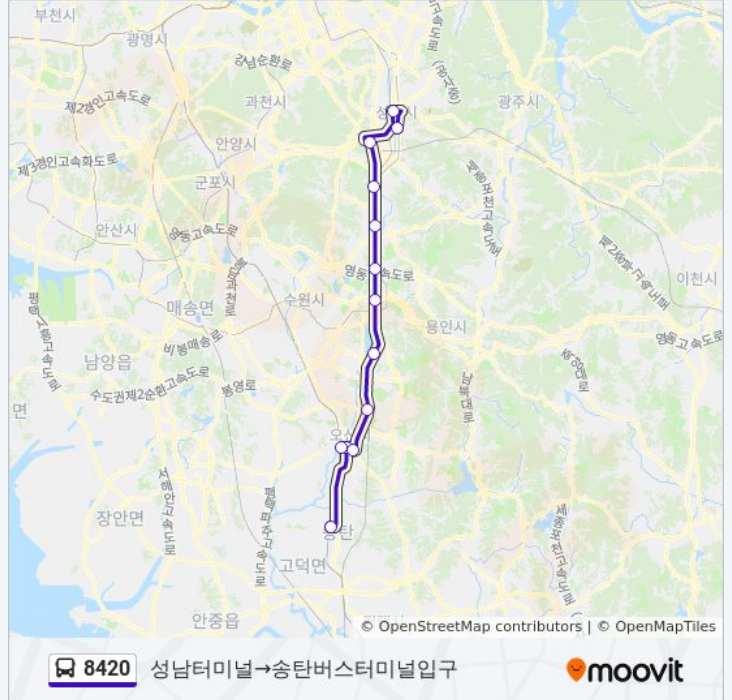

8420

성남터미널→송탄버스터미널입구

웹사이트 모드로 보기

8420 버스 노선 (성남터미널→송탄버스터미널입구)은(는) 2 경로가 있습니다. 주중운영 시간은 다음과 같습니다:  
 (1) 성남터미널→송탄버스터미널입구: 오전 7:30 - 오후 8:35(2) 은혜여중고.국제대학→성남터미널: 오전 6:40 - 오후 9:35  
 내 근처의 가장 가까운 8420 버스를 찾으려면 무빗을 사용하여 다음 8420 버스 도착시간을 확인하세요.

**방향: 성남터미널→송탄버스터미널입구**

정류장 13개  
[노선 일정 보기](#)

- 성남터미널
- 성남1c(경유)
- 판교1c(경유)
- 서울요금소(경유)
- 죽전휴게소(경유)
- 신갈Jc(경유)
- 수원1c(경유)
- 기흥1c(경유)
- 동탄Jc(경유)
- 오산Tg(경유)
- 신양아파트사거리
- 오산버스터미널입구
- 송탄버스터미널입구

**8420 버스 시간표**

성남터미널→송탄버스터미널입구 경로 시간표:

일요일	오전 7:30 - 오후 8:35
월요일	오전 7:30 - 오후 8:35
화요일	오전 7:30 - 오후 8:35
수요일	오전 7:30 - 오후 8:35
목요일	오전 7:30 - 오후 8:35
금요일	오전 7:30 - 오후 8:35
토요일	오전 7:30 - 오후 8:35

**8420 버스 정보**

**방향:** 성남터미널→송탄버스터미널입구  
**정거장:** 13  
**이동 시간:** 41 분  
**노선 요약:**

**방향: 은혜여중고.국제대학→성남터미널**

정류장 14개  
[노선 일정 보기](#)

- 은혜여중고.국제대학
- 송탄버스터미널출구
- 오산버스터미널출구
- 운암주공5단지
- 오산Tg(경유)
- 동탄Jc(경유)
- 기흥Ic(경유)
- 수원Ic(경유)
- 신갈Jc(경유)
- 죽전휴게소(경유)
- 서울요금소(경유)
- 판교Ic(경유)
- 성남Ic(경유)
- 성남터미널